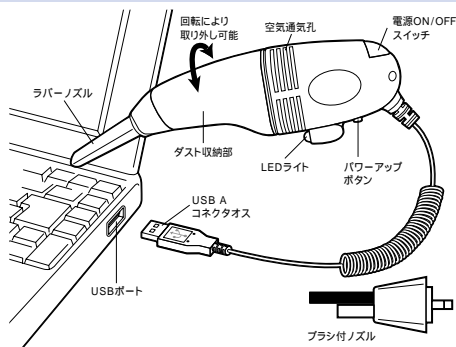

USBクリーナー

コンパクトサイズのUSBクリーナー

USB-TOY 16

特長

パソコンのUSBポートを充電用電源として利用
電池ACアダプタなど一切不要
ON/OFFスイッチ付きで簡単使用
パワーアップボタン付き(2段階調節)
ノズル2種付き(用途に合わせて付け替え可能)
LEDライト付き

<使用方法>

1. USBポートに差し込む前にスイッチをOFF状態にしてください。
2. 本体をパソコンのUSBポートに差し込んでください。
3. 電源スイッチは、2段階になっており、1段目にLEDライトが点灯します。
4. 2段目にLEDライトが点灯しながら、クリーナーが動作します。
5. パワーアップボタンを押すことにより、吸引力を高めることができます。
6. ラバーノズルを使用して、キーボードの間に落ちたホコリやゴミを吸い取ります。
7. ブラシ付きのノズルを使用して、モニターやパソコンの周辺、デスクなどを掃除できます。
8. ゴミがたまったらダスト収納部をはずし、ゴミを取り除いてください。

⚠ 使用上の注意

子供だけでご使用されたり、お子様の手の届くところにおかないでください。
感電やケガの恐れがあります。
本製品は電気で動作しておりますので、発火する危険があります。万が一煙が出たり異臭がした場合は、本製品及び接続しているコンピュータや機器の電源を切り、お買い上げの販売店または弊社までご連絡ください。
雷が鳴っているときに、本製品やケーブルに触れないでください。
落着により感電する恐れがあります。
本製品のカバーを開けたり、分解したりしないでください。
漏れや感電の原因となることがあります。
濡れた手で本製品やケーブルに触らないでください。
本製品がパソコンに接続されているときは、感電する恐れがあります。
水につけたり、水をかけたりしないでください。
故障や感電の原因となることがあります。
本製品内部に液体、金属などの異物が入らないようにしてください。
感電や火災、故障の原因となることがあります。
本製品に強い振動や衝撃を与えないでください。
故障・破損の原因となることがあります。
本製品を水分や湿気の多い場所、直射日光の当たる場所、ほこりや湯煙などの多い場所、車中や暖房器具のそばなどの高温となる場所で使用したり、設置したり、保管したりしないでください。
故障・感電などの原因となることがあります。
本製品を重ねて設置したり、本製品の上に重いものを置いたりしないでください。
火災や故障の原因となることがあります。
本製品を不安定な場所に設置したり、保管したりしないでください。
落下により故障・破損の原因となることがあります。
本製品のケーブルを抜き差しするときは、必ずコネクタ部分を持ち、無理な力を加えないでください。
故障・破損などの原因となることがあります。
本製品のケーブルは、家具で踏んだり、床で挟んだりしないでください。
またこれらのケーブルを引っ張ったり折り曲げたりしないでください。
火災や故障の原因となることがあります。
本製品を使用中に発生したデータやプログラムの消失についての保証はいたしかねます。
定期的にバックアップを取るなどの対策をあらかじめ行ってください。
本製品のお手入れをする場合には、ベンジンやシンナーなどの揮発性有機溶剤が含まれているものは使用しないでください。
塗着を溶めたり、故障の原因になることがあります。乾いた柔らかい布で拭き拭きしてください。
本製品は医療機器、原子力設備や機器、航空宇宙機器、輸送設備や機器などの人命に関わる設備や機器、及び高度な信頼性を必要とする設備や機器やシステムなどへの組み込みや使用は意図されておられません。これらの用途に本製品を使用され、人身事故・社会的損害などが生じても弊社はいかなる責任も負いかねます。
本製品を長期使用しない場合は、USBポートより外してください。
水気のあるものや液体を吸い込まないでください。
パワーアップボタンは製品を起動させたまでご使用ください。

仕様

コネクタ:USB Aコネクタオス
本体サイズ:W34xD101xH40mm(ケーブル・突起部を除く)
重量:62g、ラバーノズル 4g、ブラシ付き 6g
ノズルサイズ:ラバーノズル/W31xD51xH18mm
ブラシ付き/W31xD43xH18mm
ケーブル長:約321~1551mm
消費電力:5VDC 380mA

対応機種

各社パソコン

ただしUSBポートを持ち、パソコン本体メーカーがUSBポートの動作を保証している機種