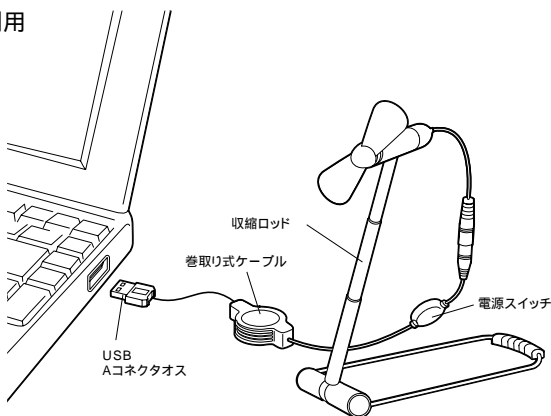

USBミニ扇風機

多彩なスタイルで設置可能

USB-TOY 14

特長

パソコンのUSBポートを電源として利用
電池・ACアダプタなど一切不要
長いケーブルで自由な設置
ON/OFFスイッチ付で簡単使用
ロッド式収縮ボディで高さ自由自在
巻取り式USBケーブル
コンパクトサイズで持ち運びに便利

仕様

コネクタ：USB Aコネクタオス
サイズ：下図参照
ケーブル長：約145～757mm(コネクタ部除く)
ファン回転直径：58mm
重量：74g(ケーブル含む)
消費電流：5VDC 45～70mA