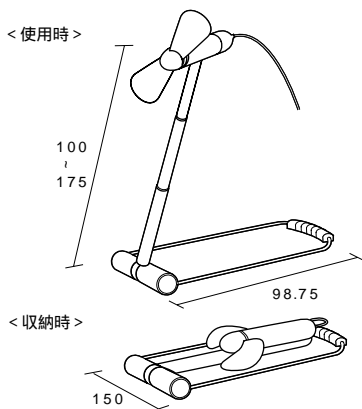

USBミニ扇風機

多彩なスタイルで設置可能

USB-TOY 14

特長

パソコンのUSBポートを電源として利用
電池・ACアダプタなど一切不要
長いケーブルで自由な設置
ON/OFFスイッチ付で簡単使用
ロッド式収縮ボディで高さ自由自在
巻取り式USBケーブル
コンパクトサイズで持ち運びに便利

仕様

コネクタ：USB Aコネクタオス
サイズ：下図参照
ケーブル長：約145～757mm(コネクタ部除く)
ファン回転直径：58mm
重量：74g(ケーブル含む)
消費電流：5VDC 45～70mA