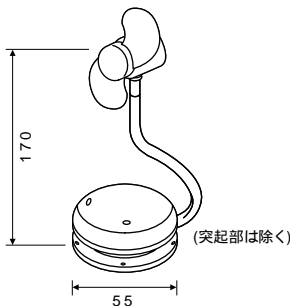

## 長～いケーブルで置き場所自由

### 仕様

コネクタ：USB Aコネクタオス  
サイズ：下図  
ケーブル長：235cm(コネクタ部除く)  
アーム長：150mm  
ファン回転直径：65mm  
付属品：両面テープ(25.4×25.4mm)  
重量：66g  
消費電流：5VDC 115mA