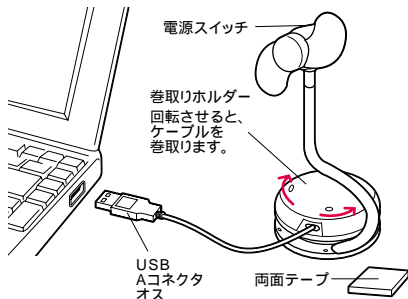

## 長～いケーブルで置き場所自由

### 特長

パソコンのUSBポートを電源として利用  
電池・ACアダプタなど一切不要  
長いケーブルで自由な設置  
ON/OFFスイッチ付で簡単使用  
ソフトウレタンのファンなので、  
動作中に触っても安全です。

### 仕様

コネクタ：USB Aコネクタオス  
サイズ：下図  
ケーブル長：235cm(コネクタ部除く)  
アーム長：150mm  
ファン回転直径：65mm  
付属品：両面テープ(25.4×25.4mm)  
重量：66g  
消費電流：5VDC 115mA