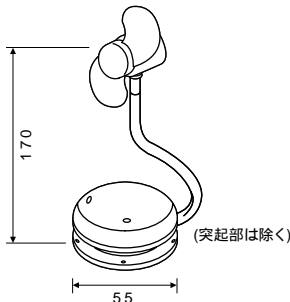

# USB-TOY13BL

### 仕様

コネクタ：USB Aコネクタオス  
サイズ：下図  
ケーブル長：235cm(コネクタ部除く)  
アーム長：150mm  
ファン回転直径：65mm  
付属品：両面テープ(25.4×25.4mm)  
重量：66g  
消費電流：5VDC 115mA