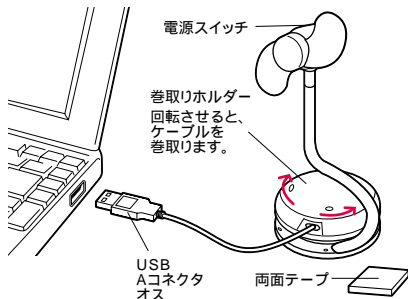

## 長～いケーブルで置き場所自由

### 仕様

コネクタ：USB Aコネクタオス  
サイズ：下図  
ケーブル長：235cm(コネクタ部除く)  
アーム長：150mm  
ファン回転直径：65mm  
付属品：両面テープ(25.4×25.4mm)  
重量：66g  
消費電流：5VDC 115mA