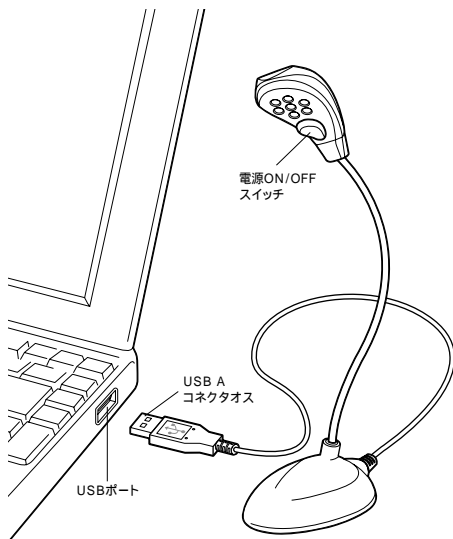

USBLEDライト

USB-TOY 11

7粒のLEDで手元を照らすUSBLEDライト

特長

パソコンのUSBポートを電源として利用
電池・ACアダプタは一切不要
ON/OFFスイッチ付きで簡単使用
超高輝度の白色LEDを7粒使用
フレキシブルアームで角度自由自在

仕様

コネクタ:USB Aコネクタオス
本体サイズ:W45×D80×H225mm
ケーブル長:1200mm
重量:96g
定格出力:5VDC 150mA

対応機種

各社パソコン

ただしUSBポートを持ち、パソコン本体メーカーがUSBポートの動作を保証している機種

⚠ 使用上の注意

子供だけでご使用されたり、お子様の手の届くところにおかないでください。

感電やケガの恐れがあります。

本製品は電気で動作しておりますので、発火する危険があります。万一煙が出たり異臭がしたりした場合は、本製品及び接続しているコンピューターや機器の電源を切り、お買い上げの販売店または弊社までご連絡ください。

雷が鳴っているときに、本製品やケーブルに触れないでください。落雷により感電する恐れがあります。

本製品のカバーを開けたり、分解したりしないでください。

故障や感電の原因となることがあります。

濡れた手で本製品やケーブルに触らないでください。

本製品がパソコンに接続されているときは、感電する恐れがあります。

水につけたり、水をかけたりしないでください。

故障や感電の原因となることがあります。

本製品内部に液体、金属などの異物が入らないようにしてください。

感電や火災、故障の原因となることがあります。

本製品に強い振動や衝撃を与えないでください。

故障・破損などの原因となることがあります。

本製品を水分や湿気の多い場所、直射日光の当たる場所、ほこりや湯煙などの多い場所、車中や暖房器具のそばなどの高温となる場所で使用したり、設置したり、保管したりしないでください。

故障・感電などの原因となることがあります。

本製品を重ねて設置したり、本製品の上に重いものを置いたりしないでください。

火災や故障の原因となることがあります。

本製品を不安定な場所に設置したり、保管したりしないでください。

落下により故障・破損の原因となることがあります。

本製品のケーブルを抜き差しするときは、必ずコネクタ部分を持ち、無理な力を加えないでください。

故障・破損などの原因となることがあります。

本製品のケーブルは、家具で踏んだり、扉で挟んだりしないでください。

またこれらのケーブルを引っ張ったり折り曲げたりしないでください。

火災や故障の原因となることがあります。

本製品を使用中に発生したデータやプログラムの消失についての保証はいたしかねます。

定期的にバックアップを取るなどの対策をあらかじめ行ってください。

本製品のお手入れをする場合には、ベンジンやシンナーなどの揮発性有機溶剤が含まれているものは使用しないでください。

塗装を痛めたり、故障の原因になることがあります。乾いた柔らかい布で乾拭きしてください。

本製品を長期間使用しない場合は、USBポートより外してください。