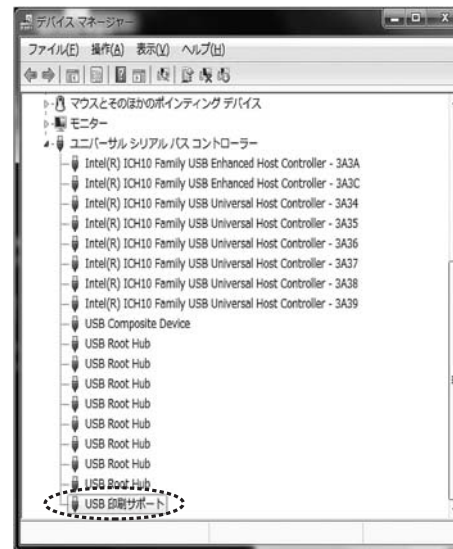

セットアップ

Windows 7でのインストール

1. パソコンを起動し(Windows7が立ち上がった後、念のためほかのプログラムは終了させてください。)、USB A コネクタをパソコンの USB ポートに接続します。
2. 画面の右下に新しいハードウェアのインストール中のメッセージが表示され自動的に必要なドライバがインストールされて、本製品が使用できるようになります。(本製品に付属のドライバは必要ありません。Windows7 内の標準ドライバがインストールされます。)

インストール後の確認 (正常に動作している場合必要ありません。)

- デバイスマネージャでは以下のように「USB 印刷サポート」として認識されています。