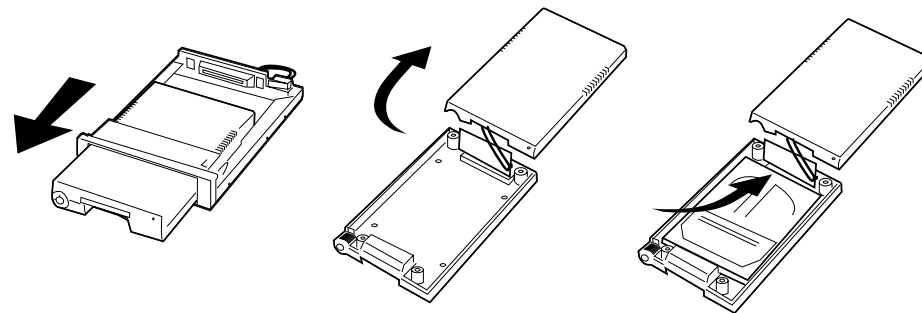

2.5"リムーバブルケース 取扱説明書

TK-RF25
2.5"リムーバブルケースセット

TK-RT251
2.5"リムーバブルインナートレイ

ご使用前にこの取扱説明書をよくお読みください。また、お手元に置き、いつでも確認できるようにしておいてください。

デザイン及び仕様については改良のため予告なしに変更することがございます。本誌に記載の社名及び製品名は各社の商標又は登録商標です。

サンワサプライ株式会社

設置手順

TK-RF25 2.5"リムーバブルケースセット
TK-RT251 2.5"リムーバブルインナートレイ

リムーバブルインナートレイを取り外してください。

リムーバブルインナートレイのトップカバーを外します。

2.5"ハードディスクとコネクタを接続してください。

トップカバーを閉じて裏返します。ハードディスク固定用のネジと、トップカバー固定用のネジを、それぞれしっかり留めてください。

リムーバブルケースを3.5"ドライブベイに入れ、データケーブルと電源ケーブルを接続した後、PCケースにネジ留めします。