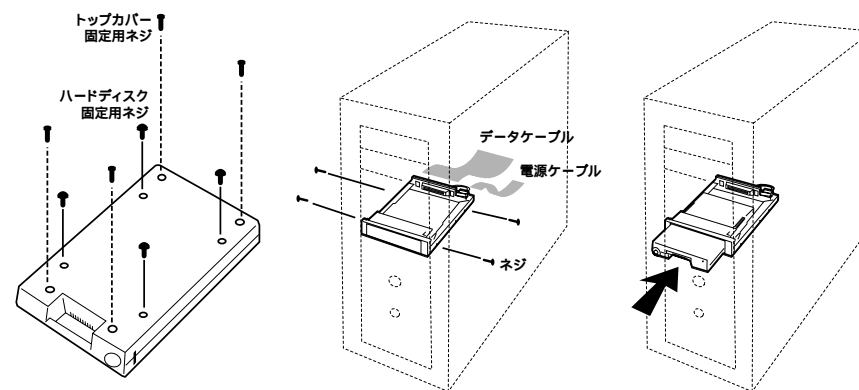

2.5"リムーバブルケース 取扱説明書

TK-RF25
2.5"リムーバブルケースセット

TK-RT251
2.5"リムーバブルインナートレイ

ご使用前にこの取扱説明書をよくお読みください。また、お手元に置き、いつでも確認できるようにしておいてください。

デザイン及び仕様については改良のため予告なしに変更することがございます。本誌に記載の社名及び製品名は各社の商標又は登録商標です。

サンワサプライ株式会社

設置手順

TK-RF25 2.5"リムーバブルケースセット
TK-RT251 2.5"リムーバブルインナートレイ

リムーバブルインナートレイを取り外してください。

リムーバブルインナートレイのトップカバーを外します。

2.5"ハードディスクとコネクタを接続してください。

トップカバーを閉じて裏返します。ハードディスク固定用のネジと、トップカバー固定用のネジを、それぞれしっかり留めてください。

リムーバブルケースを3.5"ドライブベイに入れ、データケーブルと電源ケーブルを接続した後、PCケースにネジ留めします。

リムーバブルインナートレイをケースに挿入し、設置完了です。

注意

本体の電源を入れる前に、リムーバブルインナートレイに付属の鍵をロック穴に差し込み、右に回してください。ロックするまで、デバイスは動作しません。本製品に、PCケースやハードディスクは付属していません。別途お買い求めください。

サンワサプライ株式会社

岡山サブライセンター / 〒700-0825 岡山市田町1-10-1 ☎086-223-3311 FAX.086-223-5123
東京サブライセンター / 〒140-8566 東京都品川区南大井6-5-8 ☎03-5763-0011 FAX.03-5763-0033
札幌営業所 / 〒060-0807 札幌市北区北7条西5丁目ストークマンション札幌 ☎011-611-3450 FAX.011-716-8990
仙台営業所 / 〒983-0851 仙台市宮城野区権町1-6-37 宝栄仙台ビル ☎022-257-4638 FAX.022-257-4633
名古屋営業所 / 〒453-0015 名古屋市中村区椿町1-6-7 カジヤマビル ☎052-453-2031 FAX.052-453-2033
大阪営業所 / 〒532-0003 大阪市淀川区宮原4-1-45 新大阪八千代ビル ☎06-6395-5310 FAX.06-6395-5315
福岡営業所 / 〒812-0012 福岡市博多区博多駅中央街8-20 第2博多相互ビル ☎092-471-6721 FAX.092-471-8078
金沢 / ☎076-222-8384