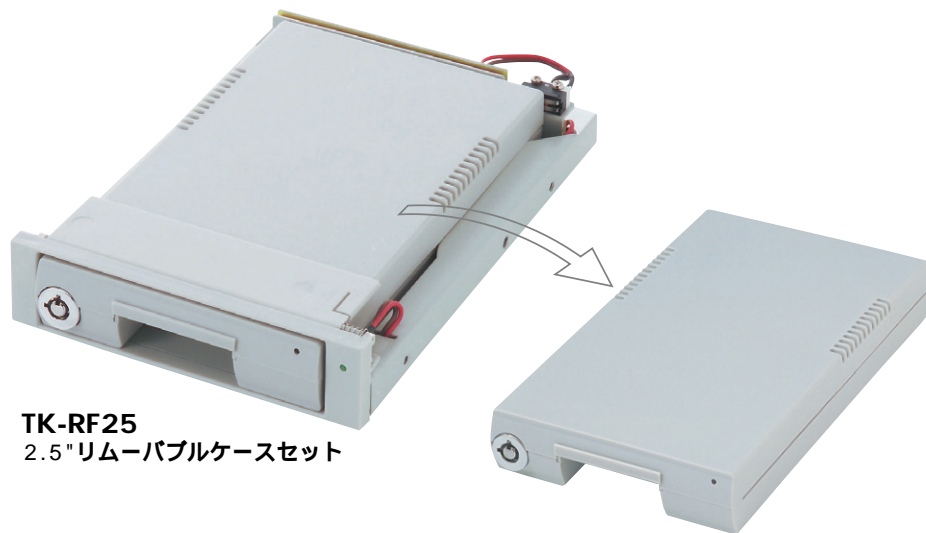

2.5"リムーバブルケース 取扱説明書

TK-RF25
2.5"リムーバブルケースセット

TK-RT251
2.5"リムーバブルインナートレイ

ご使用前にこの取扱説明書をよくお読みください。また、お手元に置き、いつでも確認できるようにしておいてください。

デザイン及び仕様については改良のため予告なしに変更することがございます。本誌に記載の社名及び製品名は各社の商標又は登録商標です。

サンワサプライ株式会社

設置手順

TK-RF25 2.5"リムーバブルケースセット
TK-RT251 2.5"リムーバブルインナートレイ

リムーバブルインナートレイを取り外してください。

リムーバブルインナートレイのトップカバーを外します。

2.5"ハードディスクとコネクタを接続してください。

トップカバーを閉じて裏返します。ハードディスク固定用のネジと、トップカバー固定用のネジを、それぞれしっかり留めてください。

リムーバブルケースを3.5"ドライブベイに入れ、データケーブルと電源ケーブルを接続した後、PCケースにネジ留めします。