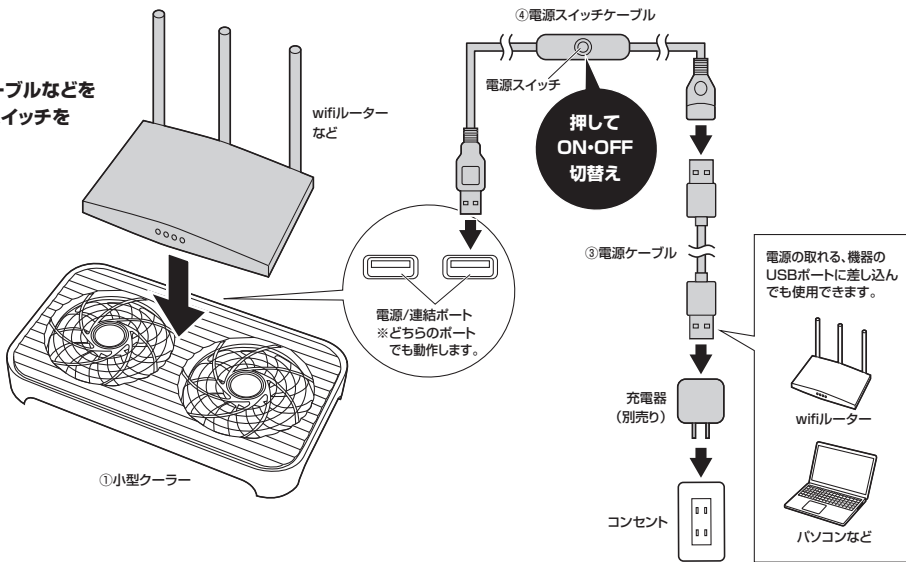

3.使用方法

右記のようにケーブルなどを接続して、電源スイッチを押してください。