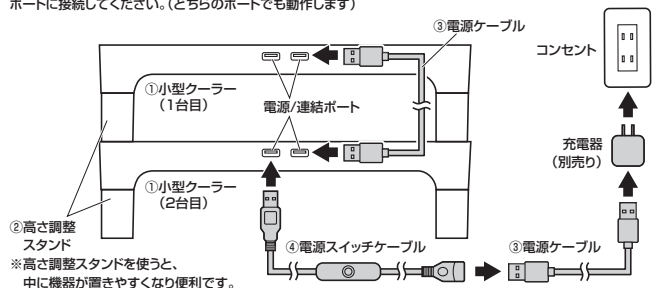

5.2台連結方法

「3.使用方法」を参考に電源に接続します。
余ったもう一つの電源/連結ポートを、もう一台の機器の電源/連結ポートに接続してください。(どちらのポートでも動作します)