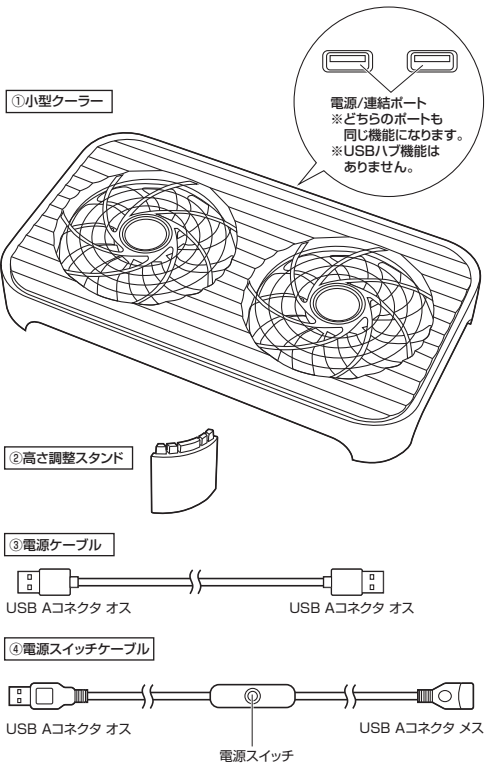

- ●製品改良のため、予告なく外觀又は仕様の一部を変更することがあります。
- ●すべての機器の冷却を保証するものではありません。
- ●本書の一部または全部を無断で複製、転載することは禁じられています。
- ●本製品および本書は将来予告なしに変更することがあります。
- ●本製品の故障、またはその使用によって生じた直接、間接の損害については弊社はその責を負わないものとします。あらかじめご了承ください。
- ●本製品を使用中に発生したデータやプログラムの消失、または破損についての保証はいたしかねますので、あらかじめご了承ください。定期的にバックアップを取るなどの対策を行ってください。
- ●本製品は医療機器、原子力設備や機器、航空宇宙機器、輸送設備や機器などの人命に関わる設備や機器、及び高度な信頼性を必要とする設備や機器やシステムなどへの組み込みや使用は意図されておりません。これらの用途に本製品を使用され、人身事故、社会的障害などが生じても弊社はいかなる責任も負いかねます。
- ●本製品は日本国内用に作られています。日本国外で使用された場合、弊社は一切の責任を負いかねます。
- ●本書に記載されている製品図又は実際のものとは異なる場合があります。
- ●本書に記載されている内容について、ご不明な点や誤り、記載もれなどお気づきの点がありましたら、お買い求めの販売店または弊社までご連絡ください。

1.仕様

ケーブル長	USBケーブル/約1m、スイッチケーブル/20cm
ノイズレベル	18dBA
ファンサイズ	直径140mm
ファン回転数	850±10%RPM
ファン数量	2個
最大風量(CFM)	65.8CFM
消費電流	0.15A
対応ノートパソコンサイズ・重量	3kgまでの10.1インチワイド、12.1インチワイド、13.3インチワイド、14.1インチワイド、15.6インチワイド 約W330×D192×H455mm・約390g

2.各部名称