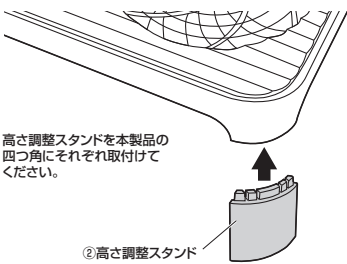

小型クーラー 取扱説明書 ver.1.0

この度は、小型クーラー「TK-CLN32U」(以下本製品)をお買い上げいただき誠にありがとうございます。この取扱説明書では、本製品の使用方法や安全にお使いいただくための注意事項を記載しています。ご使用の前によくご覧ください。読み終わったあとこの取扱説明書は大切に保管してください。

最初にご確認ください

お使いになる前に、セット内容がすべて揃っているかご確認ください。
万一、足りないものがありましたら、お買い求めの販売店にご連絡ください。

セット内容

- ①小型クーラー 1台
  - ②高さ調整スタンド 4個
  - ③電源ケーブル 1本
  - ④電源スイッチケーブル 1本
  - ⑤取扱説明書・保証書(本書) ... 1部
2. ※欠品や破損があった場合は、**品番(TK-CLN32U)と上記の番号(①～⑤)と名称(電源スイッチケーブルなど)**をお知らせください。

デザイン及び仕様については改良のため予告なしに変更することがあります。
本書に記載の社名及び製品名は各社の商標又は登録商標です。

サンワサプライ株式会社

絵表示の意味

警告 人が死亡または重傷を負うことが想定される危害の内容

注意 人がけがを負う可能性、または物的損害の発生が想定される内容

! 注意していただきたい内容

安全にお使いいただくためのご注意(必ずお守りください)

警告

- ●本製品は医療機器、原子力設備や機器、航空宇宙機器、輸送設備や機器などの人命に関わる設備や機器、及び高度な信頼性を必要とする設備や機器やシステムなどへの組み込みや使用は意図されておりません。これらの用途に本製品を使用され、人身事故、社会的障害などが生じても弊社はいかなる責任も負いかねます。
- ●雷が鳴っているときに、本製品やケーブルに触れないでください。
- ▲落雷により感電する恐れがあります。
- ●本製品は電気で動作しておりますので、発火する危険があります。万一煙が出たり臭いが出たりした場合は、本製品及び接続しているパソコンや機器の電源を切り、お買い上げの販売店または弊社までご連絡ください。
- ▲本製品を設置している環境によっては火災の原因となる場合があります。
- ●本製品のケーブル、接続する機器のケーブルは、家具で踏んだり、扉で挟んだりしないでください。またこれらのケーブルを引っ張ったり折り曲げたりしないでください。
- ▲火災や故障の原因となることがあります。

注意