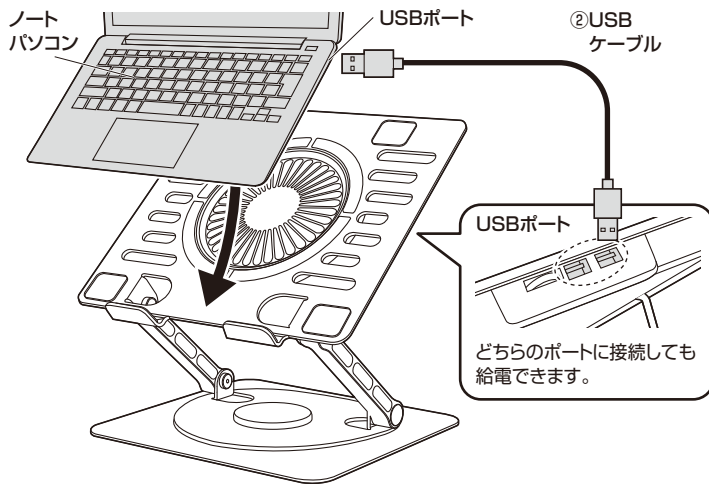

3. 使用方法

1. ノートパソコンを設置し、USBケーブルを接続します。