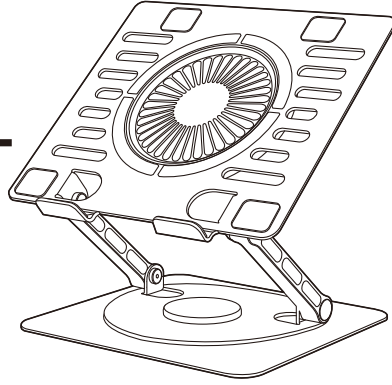

スタンド型 ノートPCクーラー 取扱説明書

この度は、スタンド型ノートPCクーラー「TK-CLN30U」(以下本製品)をお買い上げいただき誠にありがとうございます。この取扱説明書では、本製品の使用方法や安全にお取り扱いいただくための注意事項を記載しています。ご使用前によくご覧ください。読み終わったあとこの取扱説明書は大切に保管してください。

最初にご確認ください

お使いになる前に、セット内容がすべて揃っているかご確認ください。
万一、足りないものがありましたら、お買い求めの販売店にご連絡ください。

セット内容

- ①ノートPCクーラー 1台
 - ②USBケーブル 1本
 - ③六角レンチ 1本
 - ④取扱説明書・保証書(本書) .. 1部
- ※欠品や破損があった場合は、品番(TK-CLN30U)と上記の番号(①~④)と名称(USBケーブルなど)をお知らせください。

デザイン及び仕様については改良のため予告なしに変更することがあります。
本書に記載の社名及び製品名は各社の商標又は登録商標です。