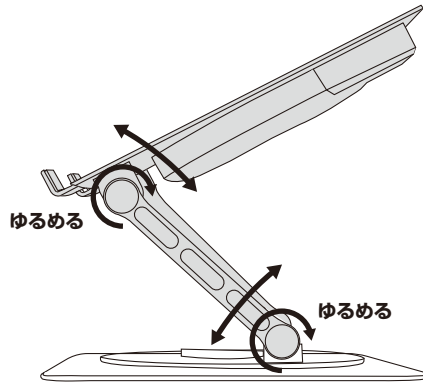

2. お好きな角度に調整します。

※調整しにくい場合はヒンジを六角レンチでゆるめて調整してください。