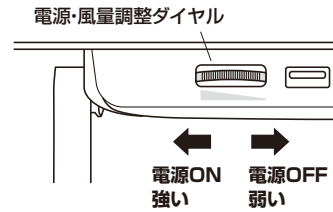

2. 電源を入れて風量を調整します。

電源・風量調整ダイヤルを右に回して電源を入れ、風量を調整します。

4. 仕様

ノイズレベル	18dBA
ファンサイズ	W108xD108xH17mm
ファン回転数	最大1000rpm
ファン数量	1個
最大風量	21.6CFM
対応ノートパソコンサイズ	10.1インチワイド、12.1インチワイド、13.3インチワイド、14.1インチワイド、15.6インチワイド、16.4インチワイド、17.3インチワイド 最大荷重3kg
消費電流	450mA
中継用USBポート	1ポート ※USB-AC充電器からも電源供給は可能ですが、USBハブ機能は使用できません。 ※USB2.0専用です。
サイズ・重量・ケーブル長	W240xD222xH46mm・930g・約55cm

5. 保証規定

1. 保証期間内に正常な使用状態でご使用の場合に限り品質を保証しております。万一保証期間内で故障がありました場合は、弊社所定の方法で無償修理いたしますので、保証書を製品に添えてお買い上げの販売店までお持ちください。
2. 次のような場合は保証期間内でも有償修理になります。
   1. 保証書をご提示いただけない場合。
   2. 所定の項目をご記入いただけない場合、あるいは字句を書き換えられた場合。
   3. 故障の原因が取扱上の不注意による場合。
   4. 故障の原因がお客様による輸送・移動中の衝撃による場合。
   5. 天変地異、ならびに公害や異常電圧その他の外部要因による故障及び損傷の場合。
   6. 譲渡や中古販売、オークション、転売などでご購入された場合。
3. お客様ご自身による改造または修理があったと判断された場合は、保証期間内での修理もお受けいたしかねます。
4. 本製品の故障、またはその使用によって生じた直接、間接の損害については弊社はその責を負わないものとします。
5. 本製品を使用中に発生したデータやプログラムの消失、または破損についての補償はいたしかねます。
6. 本製品は医療機器、原子力設備や機器、航空宇宙機器、輸送設備や機器などの人命に関わる設備や機器、及び高度な信頼性を必要とする設備や機器やシステムなどへの組み込みや使用は意図されておりません。これらの用途に本製品を使用され、人身事故、社会的障害などが生じても弊社はいかなる責任も負いかねます。
7. 修理ご依頼品を郵送、またはご持参される場合の諸費用は、お客様のご負担となります。
8. 保証書は再発行いたしませんので、大切に保管してください。
9. 保証書は日本国内においてのみ有効です。

保証書		サンワサプライ株式会社
型番: TK-CLN30U	シリアルナンバー:	
お客様・お名前・ご住所・TEL		
販売店名・住所・TEL		
担当者名		
保証期間 6ヶ月		お買い上げ年月日 年 月 日

サンワサプライ株式会社

ver.1.0

CE/AB/NSDaSz

最新の情報はWEBサイトで <https://www.sanwa.co.jp/>

**本製品の
詳細情報はこちら!**
スマホで読み込むだけで簡単にアクセス!

**弊社サポートページは
こちら!**
■サポート情報
■ソフトダウンロード
■Q&A(よくある質問)
■各種対応表
など、最新情報を随時更新しています。

ご質問、ご不明な点などがありましたら、ぜひ一度弊社WEBサイトをご覧ください。

本取扱説明書の内容は、予告なしに変更になる場合があります。
最新の情報は、弊社WEBサイト(<https://www.sanwa.co.jp/>)をご覧ください。