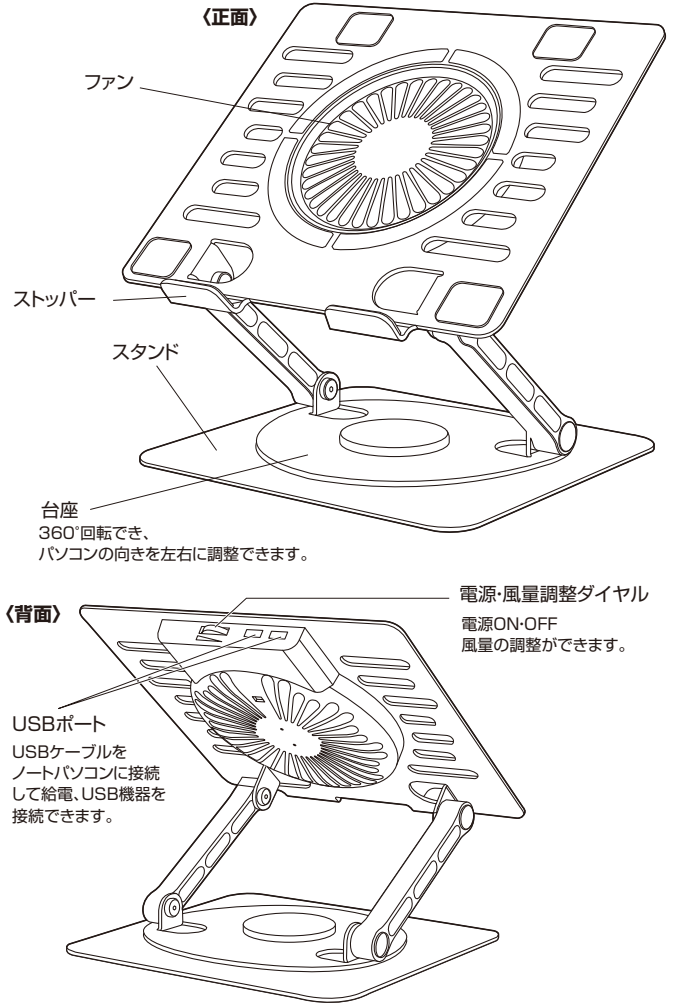

セット内容

- ①ノートPCクーラー 1台
 - ②USBケーブル 1本
 - ③六角レンチ 1本
 - ④取扱説明書・保証書(本書) .. 1部
- ※欠品や破損があった場合は、品番(TK-CLN30U)と上記の番号(①~④)と名称(USBケーブルなど)をお知らせください。

デザイン及び仕様については改良のため予告なしに変更することがあります。
本書に記載の社名及び製品名は各社の商標又は登録商標です。

本取扱説明書の内容は、予告なしに変更になる場合があります。
最新の情報は、弊社WEBサイト(<https://www.sanwa.co.jp/>)をご覧ください。

サンワサプライ株式会社

1.各部の名称

絵表示の意味

警告 人が死亡または重傷を負うことが想定される危害の内容

注意 人がけがを負う可能性、または物的損害の発生が想定される内容

! 注意していただきたい内容

安全にお使いいただくためのご注意(必ずお守りください)