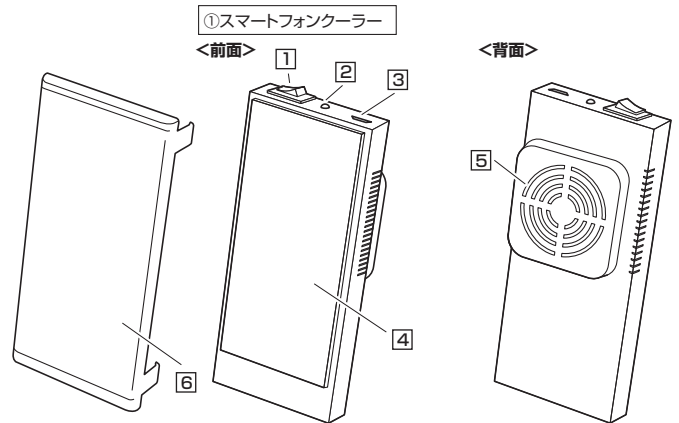

各部の名称とはたらき

1 電源スイッチ

「○」…電源が切れた状態になります。
「-」…電源が入った状態になります。

2 LEDランプ

動作中は緑色に点灯し、充電中は赤色に点灯します。

3 micro USB入力ポート

USB対応の外部電源機器を付属のmicro USBケーブルで接続します。

4 クーラー

電源を入れるとファンが回り冷たくなります。スマートフォンを当てると電子(ペルチェ素子)の方で強力に冷却できます。

5 ファン

静音設計でオフィスなどでも気にならず使用できます。

6 保護カバー

使わないときにシート部にゴミが付着するのを防止します。