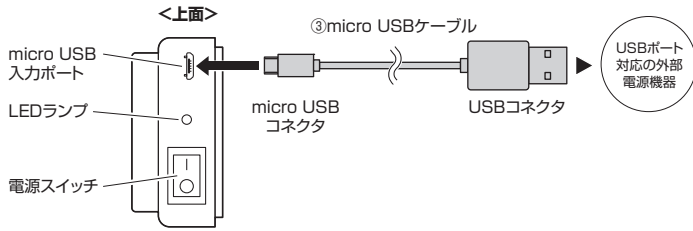

各部の名称とはたらき

1 電源スイッチ

「○」…電源が切れた状態になります。
「-」…電源が入った状態になります。

2 LEDランプ

動作中は緑色に点灯し、充電中は赤色に点灯します。

3 micro USB入力ポート

USB対応の外部電源機器を付属のmicro USBケーブルで接続します。

4 クーラー

電源を入れるとファンが回り冷たくなります。スマートフォンを当てると電子(ペルチェ素子)の方で強力に冷却できます。

5 ファン

静音設計でオフィスなどでも気にならず使用できます。

6 保護カバー

使わないときにシート部にゴミが付着するのを防止します。

3. 充電方法

- ①本製品のmicro USB入力ポートとUSB対応の外部電源機器を付属のmicro USBケーブルで接続します。充電中は充電LEDが赤色に点灯します。
※コネクタの差し込む向きを確認して正確な向きで接続してください。
※本製品に内蔵しているリチウムイオン電池は自然放電しますので、念のため、ご使用前に充電されることをおすすめします。また、充電後長期間使用しなかった場合は、充電してからご使用ください。