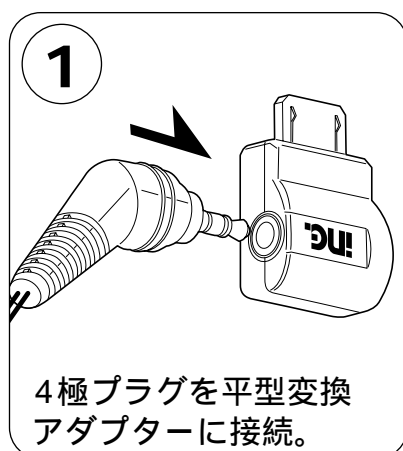

TEL-ERAD

イヤホンマイク丸型ジャック(4極)を平型ジャックに変換!!!

イヤホンマイク平型変換アダプタ

特長

4極プラグの携帯電話用イヤホンマイクに接続することにより平型ジャックの携帯電話でご使用になれます。

発着信スイッチ付きのイヤホンマイクでもスイッチはそのまま使えます。

変換アダプタの使い方

4極プラグと平型変換プラグの接続はしっかりと奥まで差し込んでください。

平型変換アダプターは接続向きがあります。電話機側とアダプター側の形状等をよくご確認のうえ正しく接続してください。

! 取り扱いのご注意

取り扱い説明書をよくお読みいただいて正しくご使用下さい。
落としたりぶつかけたり、強いショックを与えないでください。
湿気やほこり、車内等の長時間直射日光が当たる場所には置

! 安全上のご注意

自転車や、自動車・オートバイなどの運転中はご使用を控え、安全な位置に乗り物を停車させご使用下さい。自動車運転中の携帯電話使用は法律で禁止されています。