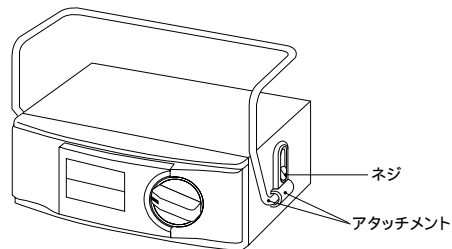

デスク取り付け切替器 取扱説明書

この度はデスク取り付け切替器をお買い上げ頂き、ありがとうございます。

この切替器は、デスク・ラック等の天板・棚板に固定して使用することができますのでスペースを有効に利用することができます。

取り付け方法 棚板などの下部に取り付ける場合

10円硬貨等を使って両側のネジをゆるめます。

天板・棚板の厚みに合わせて、ネジを締めつけます。

取り付け完了

取り付け方法 棚板などの上部に取り付ける場合

10円硬貨等を使って両側のネジを取り外します。

取り付けアタッチメントを180回転させてネジで軽く締めます。

天板・棚板の厚みに合わせてネジを締めつけます。

取り付け完了

注意

天板・棚板などによっては取り付けられないものもありますのでご注意ください。

取り付け可能

× 取り付け不可能