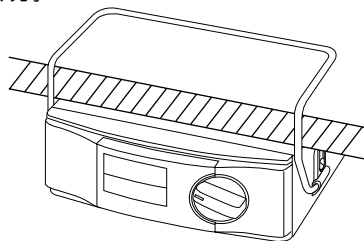

デスク取り付け切替器 取扱説明書

この度はデスク取り付け切替器をお買い上げ頂き、ありがとうございます。

この切替器は、デスク・ラック等の天板・棚板に固定して使用することができますのでスペースを有効に利用することができます。

取り付け方法 棚板などの下部に取り付ける場合

10円硬貨等を使って両側のネジをゆるめます。

天板・棚板の厚みに合わせて、ネジを締めつけます。

取り付け完了

取り付け方法 棚板などの上部に取り付ける場合

10円硬貨等を使って両側のネジを取り外します。

取り付けアタッチメントを180回転させてネジで軽く締めます。

天板・棚板の厚みに合わせてネジを締めつけます。

取り付け完了

注意

天板・棚板などによっては取り付けられないものもありますのでご注意ください。

取り付け可能

× 取り付け不可能