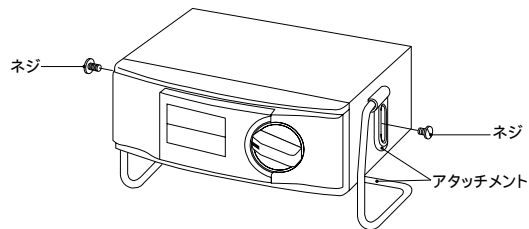

デスク取り付け切替器 取扱説明書

この度はデスク取り付け切替器をお買い上げ頂き、ありがとうございます。

この切替器は、デスク・ラック等の天板・棚板に固定して使用することができますのでスペースを有効に利用することができます。

取り付け方法 棚板などの下部に取り付ける場合

10円硬貨等を使って両側のネジをゆるめます。

天板・棚板の厚みに合わせて、ネジを締めつけます。

取り付け完了

取り付け方法 棚板などの上部に取り付ける場合

10円硬貨等を使って両側のネジを取り外します。

取り付けアタッチメントを180回転させてネジで軽く締めます。

天板・棚板の厚みに合わせてネジを締めつけます。

取り付け完了

注意

天板・棚板などによっては取り付けられないものもありますのでご注意ください。

取り付け可能

× 取り付け不可能