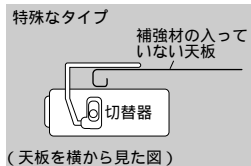

天板・棚板の厚みに合わせてネジを締めつけます。

取り付け完了

注意

天板・棚板などによっては取り付けられないものもありますのでご注意ください。

取り付け可能

× 取り付け不可能

サンワサプライ株式会社

最新の情報はインターネットで！ <http://www.sanwa.co.jp>