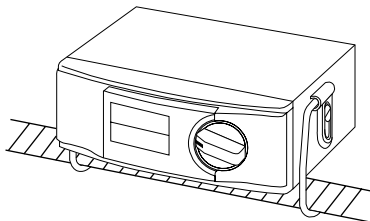

天板・棚板の厚みに合わせてネジを締めつけます。

取り付け完了

注意

天板・棚板などによっては取り付けられないものもありますのでご注意ください。

取り付け可能

× 取り付け不可能

サンワサプライ株式会社

最新の情報はインターネットで！ <http://www.sanwa.co.jp>