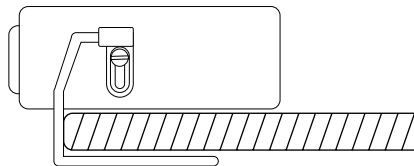

天板・棚板の厚みに合わせてネジを締めつけます。

取り付け完了