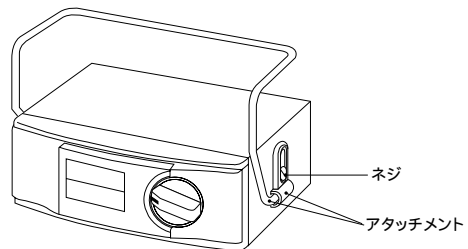

デスク取り付け切替器 取扱説明書

この度はデスク取り付け切替器をお買い上げ頂き、ありがとうございます。

この切替器は、デスク・ラック等の天板・棚板に固定して使用することができますのでスペースを有効に利用することができます。

取り付け方法 棚板などの下部に取り付ける場合

10円硬貨等を使って両側のネジをゆるめます。

天板・棚板の厚みに合わせて、ネジを締めつけます。

取り付け完了

取り付け方法 棚板などの上部に取り付ける場合

10円硬貨等を使って両側のネジを取り外します。

取り付けアタッチメントを180回転させてネジで軽く締めます。

天板・棚板の厚みに合わせてネジを締めつけます。

取り付け完了

注意

天板・棚板などによっては取り付けられないものもありますのでご注意ください。

取り付け可能

× 取り付け不可能