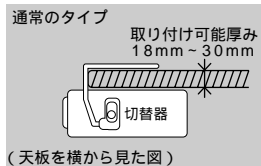

注意

天板・棚板などによっては取り付けられないものもありますのでご注意ください。

取り付け可能