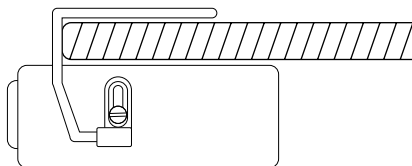

デスク取り付け切替器 取扱説明書

この度はデスク取り付け切替器をお買い上げ頂き、ありがとうございます。

この切替器は、デスク・ラック等の天板・棚板に固定して使用することができますのでスペースを有効に利用することができます。

取り付け方法 棚板などの下部に取り付ける場合

10円硬貨等を使って両側のネジをゆるめます。

天板・棚板の厚みに合わせて、ネジを締めつけます。

取り付け完了

取り付け方法 棚板などの上部に取り付ける場合

10円硬貨等を使って両側のネジを取り外します。

取り付けアタッチメントを180回転させてネジで軽く締めます。

天板・棚板の厚みに合わせてネジを締めつけます。

取り付け完了

注意

天板・棚板などによっては取り付けられないものもありますのでご注意ください。

取り付け可能

× 取り付け不可能