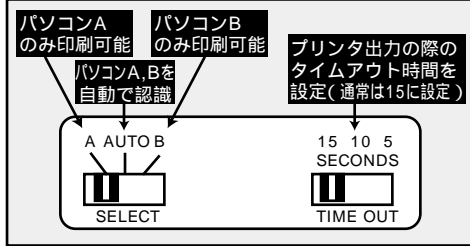

AUTOMATIC CHOOSER

自動切替えで面倒な切替え操作が不要
 2台のコンピュータで1台のプリンタを共有可能
 電源不要で簡単設置、省スペースなコンパクト設計
 IEEE1284規格ニブルモード(双方向モード) EPP/ECPモードには対応していません。

品番 **SW-ATC21L**
 品名 —— 自動切替器
 価格 —— ￥5,800

自動切替器 SW-ATC21L
 面倒な切替えが不要のプリンタ用
 2:1自動切替器です。

Windows98/95について
 自動切替器をWindows98/95の双方向通信機能で使用される場合はSELECTスイッチをA側もしくはB側に固定してご使用ください。AUTOではご使用になれません。

接続方法

スイッチ説明

注意 パソコン本体のドライバ及びBIOSの双方向モード EPP/ECPモード をOFFにしてご使用ください。
 注意 パソコン切替器-プリンタ間のケーブル長を5m以内でご使用ください。
 注意 NEC PC-9821/9800シリーズのWindows3.1及びMS-DOSには対応していません。