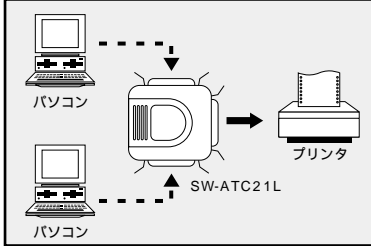

AUTOMATIC CHOOSER

自動切替えで面倒な切替え操作が不要
 2台のコンピュータで1台のプリンタを共有可能
 電源不要で簡単設置、省スペースなコンパクト設計
 IEEE1284規格ニブルモード(双方向モード) EPP/ECPモードには対応していません。

品番 **SW-ATC21L**
 品名 —— 自動切替器
 価格 —— ￥5,800

自動切替器 SW-ATC21L
 面倒な切替えが不要のプリンタ用
 2:1自動切替器です。

Windows98/95について
 自動切替器をWindows98/95の双方向通信機能で使用される場合はSELECTスイッチをA側もしくはB側に固定してご使用ください。AUTOではご使用になれません。

接続方法

スイッチ説明

注意 パソコン本体のドライバ及びBIOSの双方向モード EPP/ECPモード をOFFにしてご使用ください。
 注意 パソコン切替器-プリンタ間のケーブル長を5m以内でご使用ください。
 注意 NEC PC-9821/9800シリーズのWindows3.1及びMS-DOSには対応していません。