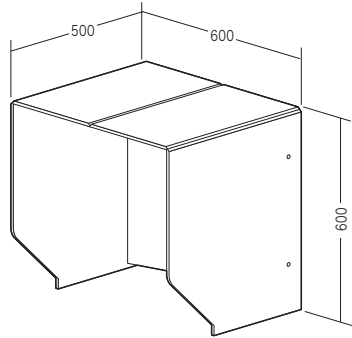

この度は、弊社製品をお買求めいただきましてありがとうございました。
本製品は、下記の要領で取扱いください。

**取扱説明書は大切に
保管してください。**

この製品を第三者に貸し出すときは、この説明書も共に
貸し出し、よく読んでから使用するようご指導ください。

★用意していただくもの・・・
手袋（展開や折畳み時のケガ等を防ぐために着用をおすすめ
します）

寸法図