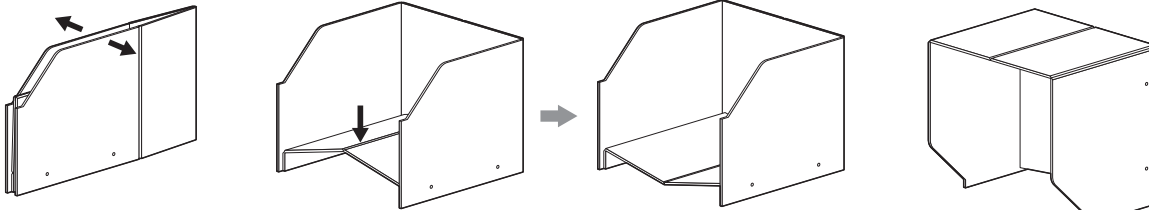

(3)起こして完成です。

折畳み方法

(1)背面中央を押し込みます。

(2)天板中央を引き上げます。

(3)左右から押して、薄くします。

寸法・部材

外形寸法:幅600×奥行500×高さ600mm
構造部材:フェルト(PET)

安全にお使い頂くために。(必ずお守りください)