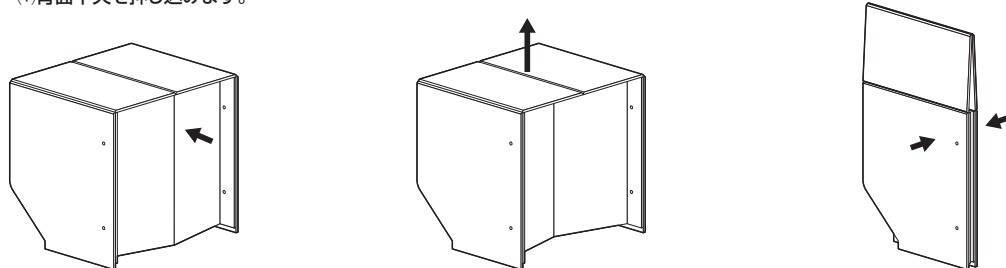

(3)起こして完成です。

折畳み方法

(1)背面中央を押し込みます。

(2)天板中央を引き上げます。

(3)左右から押して、薄くします。

寸法・部材

外形寸法:幅600×奥行500×高さ600mm
構造部材:フェルト(PET)

安全にお使い頂くために。(必ずお守りください)