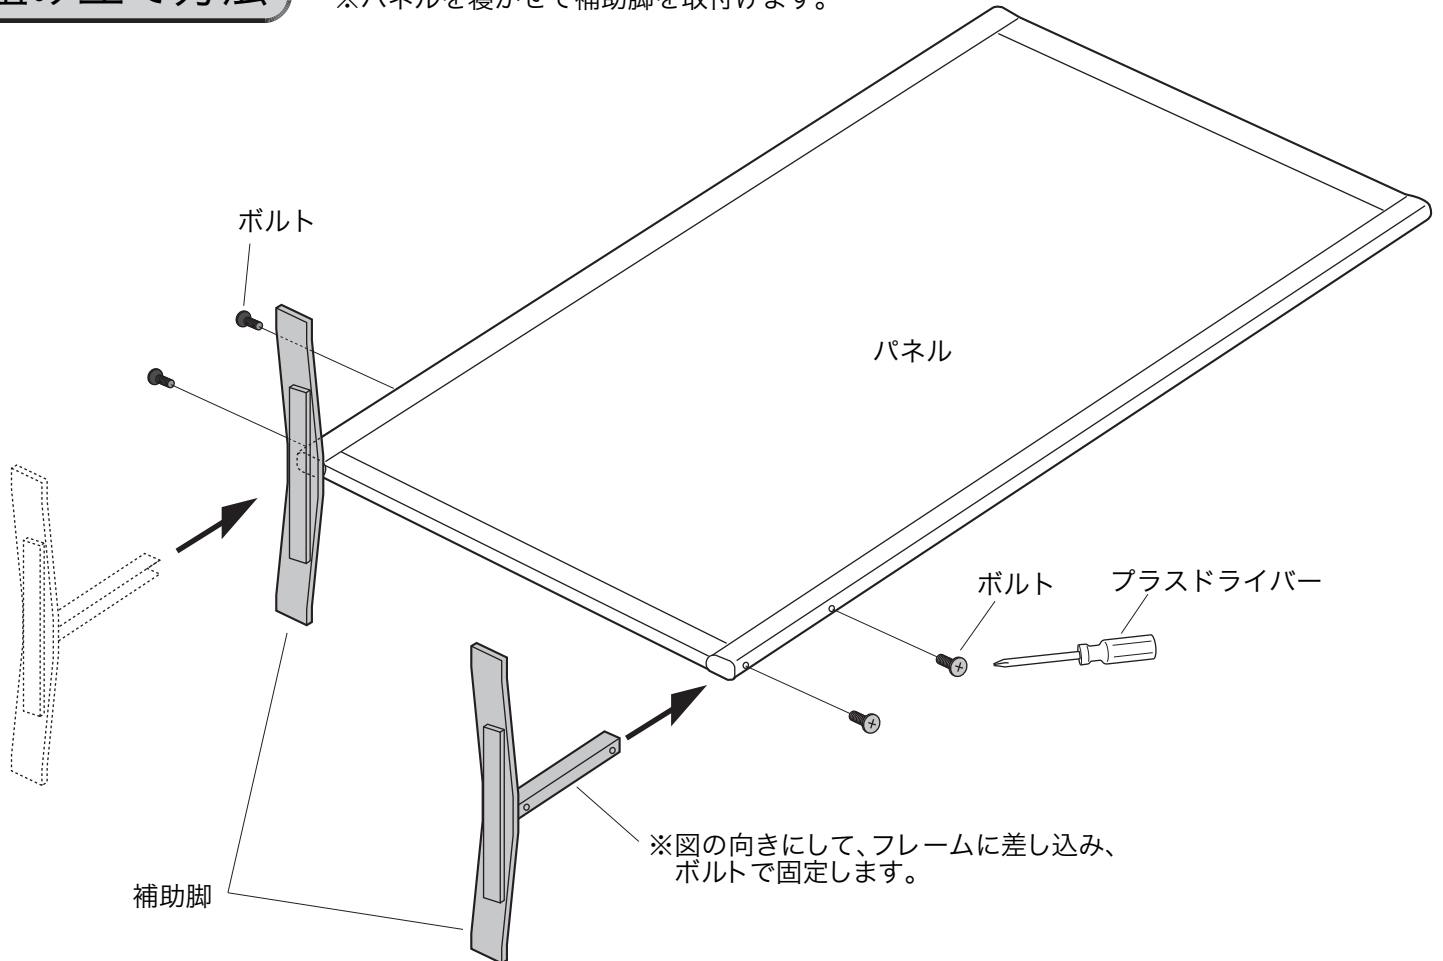

組み立て方法

※パネルを寝かせて補助脚を取付けます。

※図の向きにして、フレームに差し込み、ボルトで固定します。

※固定した後、全体を起こして完成です。

寸法・部材

外形寸法:幅800×奥行420×高さ1602mm

構造部材: フレーム・補助脚 / スチール(エポキシ粉体塗装)
パネル / ポリカーボネート
キャップ / ポリプロピレン

安全にお使い頂くために。(必ずお守りください)