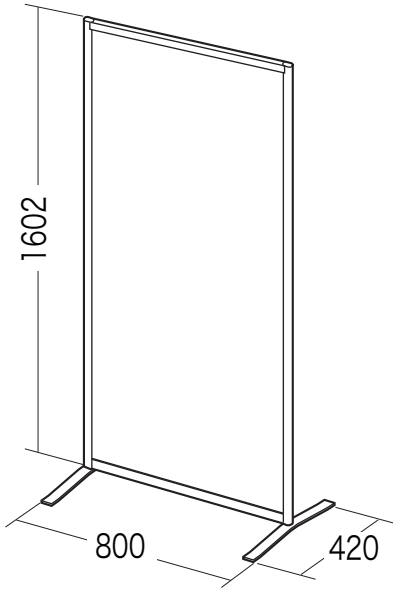

この度は、弊社製品をお買求めいただきましてありがとうございました。
本製品は組立式になっておりますので、下記の要領で組み立ててご使用ください。
パッキングケースの中には、下記の部品が入っています。

★用意していただくもの……プラスドライバー、
手袋 (組み立て時のケガ等を防ぐために必ず着用してください。)

完成図

部品一覧

使用ボルト

ボルト×4本 (M4×12)