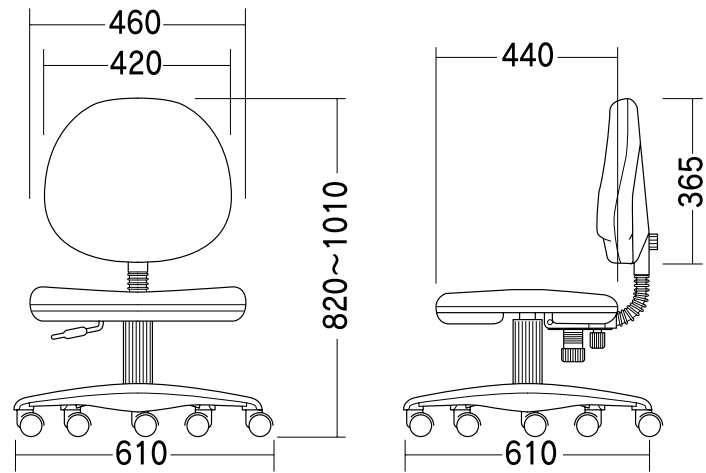

# OAチェア-(SNC-T123BL)組立説明書

この度は、弊社製品をお求めいただきましてありがとうございました。  
このOAチェアは組立式になっておりますので、下記の要領で組み立ててください。  
パッキングケースの中には、下記の部品が入っています。

用意していただくもの・・・  
手袋（組み立て時のケガ等を防ぐために必ず着用してください。）

## 完成図

### 1 背面部を取り付けます。

### 2 背面部の前後調節ができます。