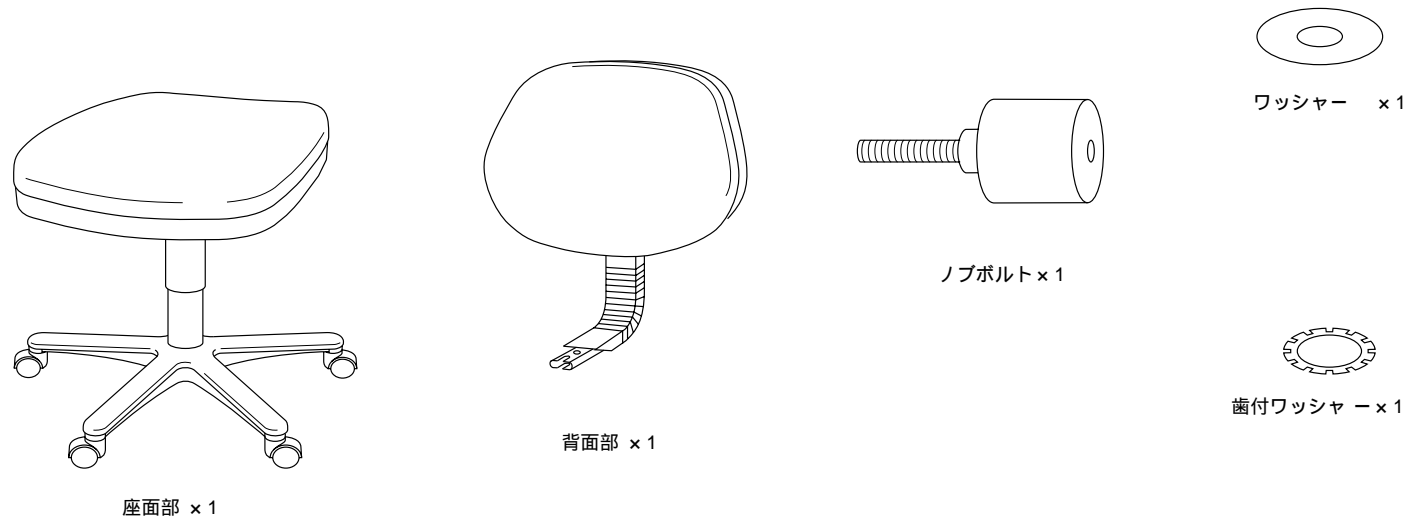

# OAチェア-(SNC-T123BL)組立説明書

この度は、弊社製品をお求めいただきましてありがとうございました。  
このOAチェアは組立式になっておりますので、下記の要領で組み立ててください。  
パッキングケースの中には、下記の部品が入っています。

用意していただくもの・・・  
手袋（組み立て時のケガ等を防ぐために必ず着用してください。）

## 完成図

## 組立て部品

### 2 背面部の前後調節ができます。