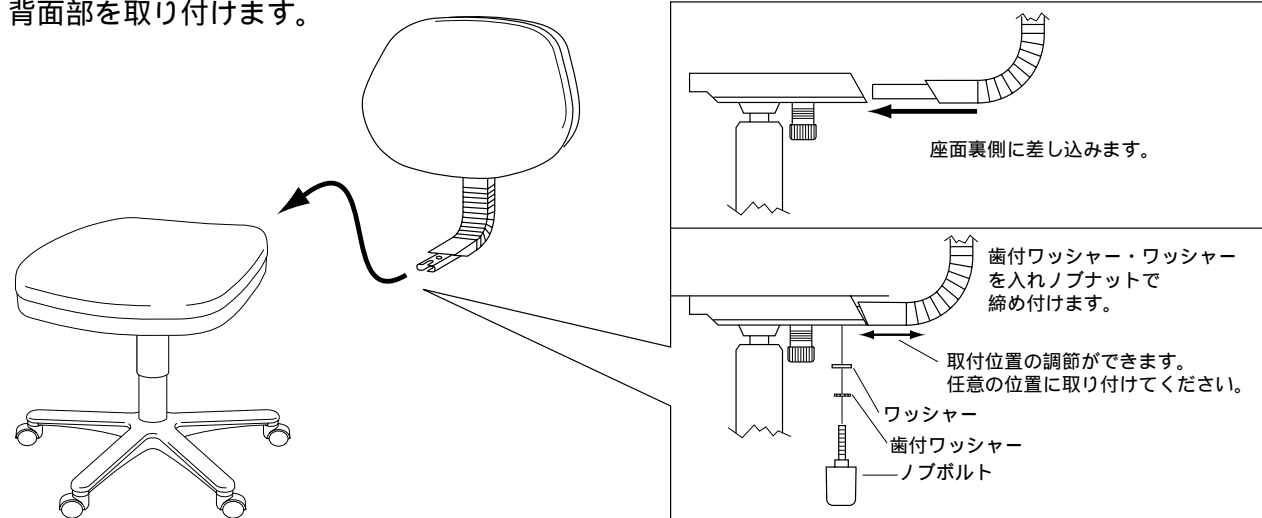

# OAチェア-(SNC-T123BL)組立説明書

この度は、弊社製品をお求めいただきましてありがとうございました。  
このOAチェアは組立式になっておりますので、下記の要領で組み立ててください。  
パッキングケースの中には、下記の部品が入っています。

用意していただくもの・・・  
手袋（組み立て時のケガ等を防ぐために必ず着用してください。）

## 完成図

### 1 背面部を取り付けます。

### 2 背面部の前後調節ができます。