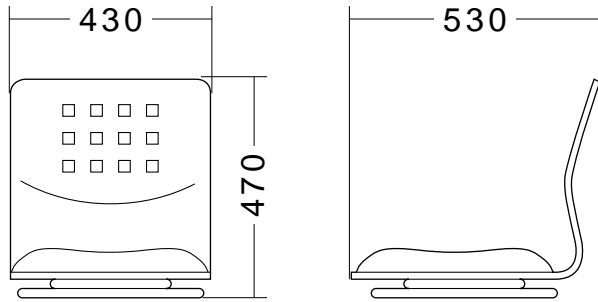

この度は、弊社製品をお買求めいただきましてありがとうございました。
パッキングケースの中には、下記の部品が入っています。

完成図

内容物

取り扱い

この座椅子は360°回転させることができます。

座椅子の品質表示

外形寸法：幅430×奥行530×高さ470mm
座部/木材
張り材/帆布
クッション材/ウレタン
表面加工/ラッカー塗装(木部)

▲ 使用上の注意 ▲