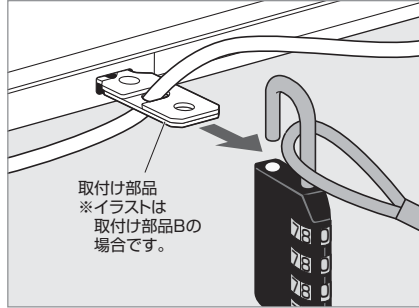

## 取付け方法

**1** 取付けるセキュリティスロットサイズに対応する取付け部品を選んでください。

セキュリティスロットサイズ	取付け部品
標準スロット 7mm 3mm 実寸大	①取付け部品A (標準スロット対応)
NobleWedgeスロット 4.5mm 3.2mm 実寸大	②取付け部品B (NobleWedgeスロット対応)
NanoSaverスロット 6.0mm 2.5mm 実寸大	③取付け部品C (NanoSaverスロット対応)

**2** 取付け部品をセキュリティスロットに取付けてください。

**3** 付属のワイヤーを机の脚などに巻きつけてください。

**4** 付属のダイヤル錠を開錠してください。

**5** ダイヤル錠にワイヤーを取付けてください。

**6** 取付け部品の穴にダイヤル錠を取付け、施錠して完了です。

# 取外し方法

**1** ダイヤル錠を開錠してください。

**2** 取付け部品からダイヤル錠とワイヤーを取外してください。

**3** 取付け部品をセキュリティスロットから取外して完了です。

取付け部品	標準スロットの場合
<p>① 取付け部品A (標準スロット対応)</p>	<p>① 取付け部品Aを図のように開いてください。</p> <p>② ケーブルを取外してください。</p> <p>③ 取付け部品Aをお好きな方向に90°回転させてください。</p> <p>④ セキュリティスロットから取付け部品Aを取外してください。</p>
<p>② 取付け部品B (NobleWedgeスロット対応)</p>	<p>NobleWedgeスロット・NanoSaverスロットの場合</p> <p>① 少し開く</p> <p>② 取外す</p> <p>図のように取付け部品B・Cを少し開き、セキュリティスロットから取外してください。 ※イラストは取付け部品Bです。</p>
<p>③ 取付け部品C (NanoSaverスロット対応)</p>	