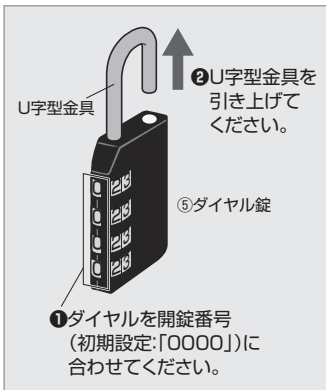

## 取付け方法

**1** 取付けるセキュリティスロットサイズに対応する取付け部品を選んでください。

セキュリティスロットサイズ	取付け部品
標準スロット 7mm 3mm 実寸大	①取付け部品A (標準スロット対応)
NobleWedgeスロット 4.5mm 3.2mm 実寸大	②取付け部品B (NobleWedgeスロット対応)
NanoSaverスロット 6.0mm 2.5mm 実寸大	③取付け部品C (NanoSaverスロット対応)

**2** 取付け部品をセキュリティスロットに取付けてください。

**3** 付属のワイヤーを机の脚などに巻きつけてください。

**4** 付属のダイヤル錠を開錠してください。

**5** ダイヤル錠にワイヤーを取付けてください。

**6** 取付け部品の穴にダイヤル錠を取付け、施錠して完了です。

# 取外し方法

**1** ダイヤル錠を開錠してください。

**2** 取付け部品からダイヤル錠とワイヤーを取外してください。

**3** 取付け部品をセキュリティスロットから取外して完了です。

取付け部品	標準スロットの場合
<p>① 取付け部品A (標準スロット対応)</p>	<p>① 取付け部品Aを図のように開いてください。</p> <p>② ケーブルを取外してください。</p> <p>③ 取付け部品Aをお好きな方向に90°回転させてください。</p> <p>④ セキュリティスロットから取付け部品Aを取外してください。</p>
<p>② 取付け部品B (NobleWedgeスロット対応)</p>	<p>NobleWedgeスロット・NanoSaverスロットの場合</p> <p>① 少し開く</p> <p>② 取外す</p> <p>図のように取付け部品B・Cを少し開き、セキュリティスロットから取外してください。 ※イラストは取付け部品Bです。</p>
<p>③ 取付け部品C (NanoSaverスロット対応)</p>	

## ダイヤル錠の開錠番号設定方法

**1** ダイヤル錠のU字型金具を引き上げてください。

**2** U字型金具を反時計回りに90°回してください。

**3** U字型金具を押し込みながら開錠番号を設定してください。

**4** U字型金具を押し込むのをやめると設定が完了します。

最新の情報はWEBサイトで <https://www.sanwa.co.jp/>

本製品の詳細情報はこちら！  
スマホで読み込むだけで簡単にアクセス！