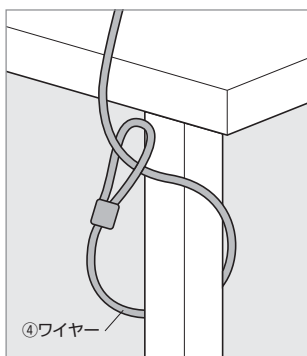

## 取付け方法

**1** 取付けるセキュリティスロットサイズに対応する取付け部品を選んでください。

セキュリティスロットサイズ	取付け部品
標準スロット 7mm 3mm 実寸大	①取付け部品A (標準スロット対応)
NobleWedgeスロット 4.5mm 3.2mm 実寸大	②取付け部品B (NobleWedgeスロット対応)
NanoSaverスロット 6.0mm 2.5mm 実寸大	③取付け部品C (NanoSaverスロット対応)

**2** 取付け部品をセキュリティスロットに取付けてください。

**3** 付属のワイヤーを机の脚などに巻きつけてください。

**4** 付属のダイヤル錠を開錠してください。

**5** ダイヤル錠にワイヤーを取付けてください。

**6** 取付け部品の穴にダイヤル錠を取付け、施錠して完了です。