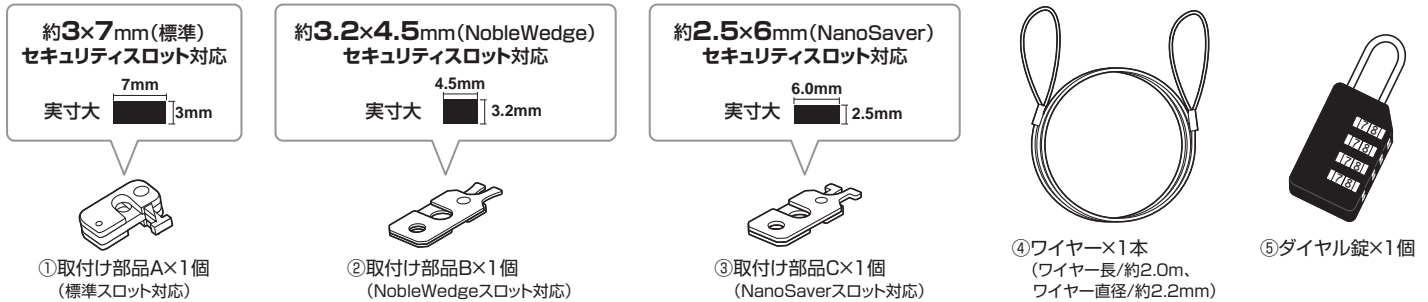

# セキュリティワイヤー(マルチ対応)・ダイヤル錠 取扱説明書

## 内容物

本製品は標準スロット、NobleWedgeスロット、NanoSaverスロットを持つノートパソコン・デスクトップパソコンなどに取付けられるセキュリティワイヤーセットです。  
 ※本製品はパソコンなどの盗難やデータの抜き取りを予防するもので、万一発生した盗難・事故などによる被害・損失については保証しかねます。ご了承ください。  
 ※ダイヤル錠の開錠番号を忘れてしまった場合は全ての番号を試すか、金具を切断する以外は開錠できません。メモなどを残すようお願いします。

※欠品や破損があった場合は、品番(SLE-TM1)と上記の番号(①～⑤)と名称(取付け部品Aなど)をお知らせください。

## 取付け方法

**1** 取付けるセキュリティスロットサイズに対応する取付け部品を選んでください。

セキュリティスロットサイズ	取付け部品
標準スロット 7mm 3mm 実寸大	①取付け部品A (標準スロット対応)
NobleWedgeスロット 4.5mm 3.2mm 実寸大	②取付け部品B (NobleWedgeスロット対応)
NanoSaverスロット 6.0mm 2.5mm 実寸大	③取付け部品C (NanoSaverスロット対応)