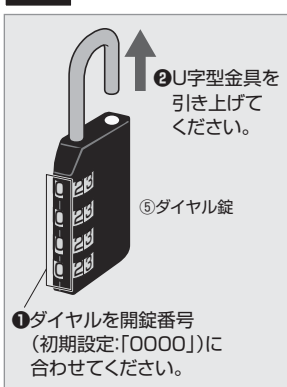

※欠品や破損があった場合は、品番(SLE-TM1)と上記の番号(①～⑤)と名称(取付け部品Aなど)をお知らせください。

## 取付け方法

**1** 取付けるセキュリティスロットサイズに対応する取付け部品を選んでください。

セキュリティスロットサイズ	取付け部品
標準スロット 7mm 3mm 実寸大	①取付け部品A (標準スロット対応)
NobleWedgeスロット 4.5mm 3.2mm 実寸大	②取付け部品B (NobleWedgeスロット対応)
NanoSaverスロット 6.0mm 2.5mm 実寸大	③取付け部品C (NanoSaverスロット対応)

**2** 取付け部品をセキュリティスロットに取付けてください。

**3** 付属のワイヤーを机の脚などに巻きつけてください。

**4** 付属のダイヤル錠を開錠してください。

**5** ダイヤル錠にワイヤーを取付けてください。

**6** 取付け部品の穴にダイヤル錠を取付け、施錠して完了です。

# 取外し方法

**1** ダイヤル錠を開錠してください。

**2** 取付け部品からダイヤル錠とワイヤーを取外してください。

**3** 取付け部品をセキュリティスロットから取外して完了です。

取付け部品	標準スロットの場合
<p>① 取付け部品A (標準スロット対応)</p>	<p>① 取付け部品Aを図のように開いてください。</p> <p>② ケーブルを取外してください。</p> <p>③ 取付け部品Aをお好きな方向に90°回転させてください。</p> <p>④ セキュリティスロットから取付け部品Aを取外してください。</p>
<p>② 取付け部品B (NobleWedgeスロット対応)</p>	<p>NobleWedgeスロット・NanoSaverスロットの場合</p> <p>① 少し開く</p> <p>② 取外す</p> <p>図のように取付け部品B・Cを少し開き、セキュリティスロットから取外してください。 ※イラストは取付け部品Bです。</p>
<p>③ 取付け部品C (NanoSaverスロット対応)</p>	