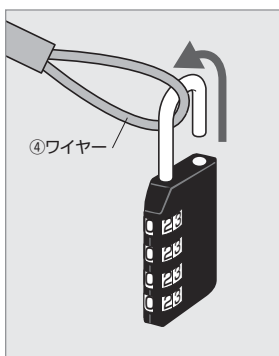

## 取付け方法

**1** 取付けるセキュリティスロットサイズに対応する取付け部品を選んでください。

セキュリティスロットサイズ	取付け部品
標準スロット 7mm 3mm 実寸大	①取付け部品A (標準スロット対応)
NobleWedgeスロット 4.5mm 3.2mm 実寸大	②取付け部品B (NobleWedgeスロット対応)
NanoSaverスロット 6.0mm 2.5mm 実寸大	③取付け部品C (NanoSaverスロット対応)

**2** 取付け部品をセキュリティスロットに取付けてください。

**3** 付属のワイヤーを机の脚などに巻きつけてください。

**4** 付属のダイヤル錠を開錠してください。

**5** ダイヤル錠にワイヤーを取付けてください。

**6** 取付け部品の穴にダイヤル錠を取付け、施錠して完了です。

# 取外し方法

**1** ダイヤル錠を開錠してください。

**2** 取付け部品からダイヤル錠とワイヤーを取外してください。

**3** 取付け部品をセキュリティスロットから取外して完了です。

取付け部品	標準スロットの場合
<p>① 取付け部品A (標準スロット対応)</p>	<p>① 取付け部品Aを図のように開いてください。</p> <p>② ケーブルを取外してください。</p> <p>③ 取付け部品Aをお好きな方向に90°回転させてください。</p> <p>④ セキュリティスロットから取付け部品Aを取外してください。</p>
<p>② 取付け部品B (NobleWedgeスロット対応)</p>	<p>NobleWedgeスロット・NanoSaverスロットの場合</p> <p>① 少し開く</p> <p>② 取外す</p> <p>図のように取付け部品B・Cを少し開き、セキュリティスロットから取外してください。 ※イラストは取付け部品Bです。</p>
<p>③ 取付け部品C (NanoSaverスロット対応)</p>	