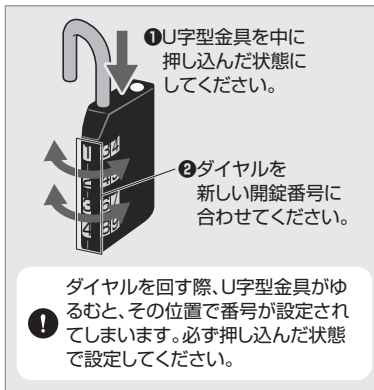

# 取外し方法

**1** ダイヤル錠を開錠してください。

**2** 取付け部品からダイヤル錠とワイヤーを取外してください。

**3** 取付け部品をセキュリティスロットから取外して完了です。

取付け部品	標準スロットの場合
<p>① 取付け部品A (標準スロット対応)</p>	<p>① 取付け部品Aを図のように開いてください。</p> <p>② ケーブルを取外してください。</p> <p>③ 取付け部品Aをお好きな方向に90°回転させてください。</p> <p>④ セキュリティスロットから取付け部品Aを取外してください。</p>
<p>② 取付け部品B (NobleWedgeスロット対応)</p>	<p>NobleWedgeスロット・NanoSaverスロットの場合</p> <p>① 少し開く</p> <p>② 取外す</p> <p>図のように取付け部品B・Cを少し開き、セキュリティスロットから取外してください。 ※イラストは取付け部品Bです。</p>
<p>③ 取付け部品C (NanoSaverスロット対応)</p>	

## ダイヤル錠の開錠番号設定方法

**1** ダイヤル錠のU字型金具を引き上げてください。

**2** U字型金具を反時計回りに90°回してください。

**3** U字型金具を押し込みながら開錠番号を設定してください。

**4** U字型金具を押し込むのをやめると設定が完了します。

最新の情報はWEBサイトで <https://www.sanwa.co.jp/>

本製品の詳細情報はこちら！  
スマホで読み込むだけで簡単にアクセス！