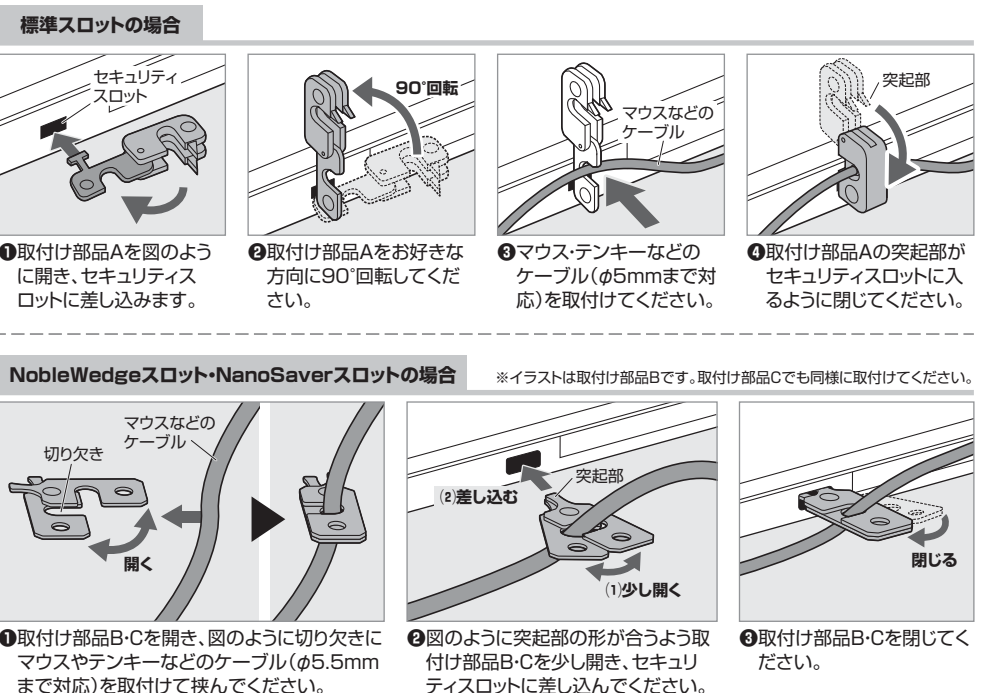

取付け方法

1 取付けるセキュリティスロットサイズに対応する取付け部品を選んでください。

セキュリティスロットサイズ	取付け部品
標準スロット 7mm 3mm 実寸大	①取付け部品A (標準スロット対応)
NobleWedgeスロット 4.5mm 3.2mm 実寸大	②取付け部品B (NobleWedgeスロット対応)
NanoSaverスロット 6.0mm 2.5mm 実寸大	③取付け部品C (NanoSaverスロット対応)

2 取付け部品をセキュリティスロットに取付けてください。