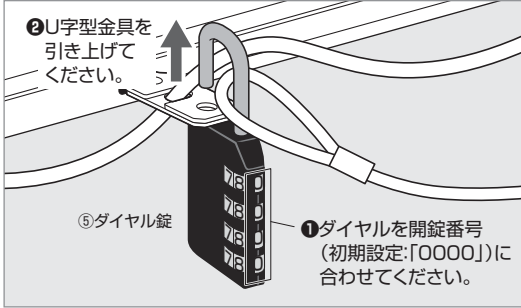

## 取付け方法

**1** 取付けるセキュリティスロットサイズに対応する取付け部品を選んでください。

セキュリティスロットサイズ	取付け部品
標準スロット 7mm 3mm 実寸大	①取付け部品A (標準スロット対応)
NobleWedgeスロット 4.5mm 3.2mm 実寸大	②取付け部品B (NobleWedgeスロット対応)
NanoSaverスロット 6.0mm 2.5mm 実寸大	③取付け部品C (NanoSaverスロット対応)

**2** 取付け部品をセキュリティスロットに取付けてください。

**3** 付属のワイヤーを机の脚などに巻きつけてください。

**4** 付属のダイヤル錠を開錠してください。

**5** ダイヤル錠にワイヤーを取付けてください。

**6** 取付け部品の穴にダイヤル錠を取付け、施錠して完了です。

# 取外し方法

**1** ダイヤル錠を開錠してください。

**2** 取付け部品からダイヤル錠とワイヤーを取外してください。

**3** 取付け部品をセキュリティスロットから取外して完了です。

取付け部品	標準スロットの場合
<p>① 取付け部品A (標準スロット対応)</p>	<p>① 取付け部品Aを図のように開いてください。</p> <p>② ケーブルを取外してください。</p> <p>③ 取付け部品Aをお好きな方向に90°回転させてください。</p> <p>④ セキュリティスロットから取付け部品Aを取外してください。</p>
<p>② 取付け部品B (NobleWedgeスロット対応)</p>	<p>NobleWedgeスロット・NanoSaverスロットの場合</p> <p>① 少し開く</p> <p>② 取外す</p> <p>図のように取付け部品B・Cを少し開き、セキュリティスロットから取外してください。 ※イラストは取付け部品Bです。</p>
<p>③ 取付け部品C (NanoSaverスロット対応)</p>	