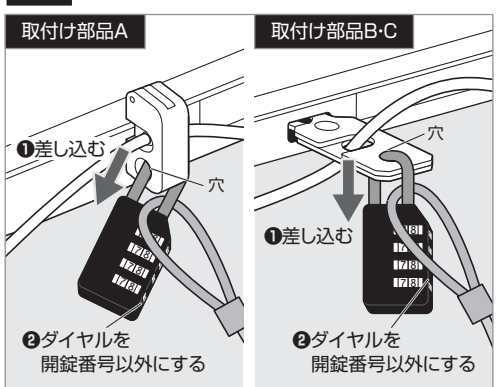

## 取付け方法

**1** 取付けるセキュリティスロットサイズに対応する取付け部品を選んでください。

セキュリティスロットサイズ	取付け部品
標準スロット 7mm 3mm 実寸大	①取付け部品A (標準スロット対応)
NobleWedgeスロット 4.5mm 3.2mm 実寸大	②取付け部品B (NobleWedgeスロット対応)
NanoSaverスロット 6.0mm 2.5mm 実寸大	③取付け部品C (NanoSaverスロット対応)

**2** 取付け部品をセキュリティスロットに取付けてください。

**3** 付属のワイヤーを机の脚などに巻きつけてください。

**4** 付属のダイヤル錠を開錠してください。

**5** ダイヤル錠にワイヤーを取付けてください。

**6** 取付け部品の穴にダイヤル錠を取付け、施錠して完了です。

# 取外し方法

**1** ダイヤル錠を開錠してください。

**2** 取付け部品からダイヤル錠とワイヤーを取外してください。

**3** 取付け部品をセキュリティスロットから取外して完了です。

取付け部品	標準スロットの場合
<p>① 取付け部品A (標準スロット対応)</p>	<p>① 取付け部品Aを図のように開いてください。</p> <p>② ケーブルを取外してください。</p> <p>③ 取付け部品Aをお好きな方向に90°回転させてください。</p> <p>④ セキュリティスロットから取付け部品Aを取外してください。</p>
<p>② 取付け部品B (NobleWedgeスロット対応)</p>	<p>NobleWedgeスロット・NanoSaverスロットの場合</p> <p>① 少し開く</p> <p>② 取外す</p> <p>図のように取付け部品B・Cを少し開き、セキュリティスロットから取外してください。 ※イラストは取付け部品Bです。</p>
<p>③ 取付け部品C (NanoSaverスロット対応)</p>	