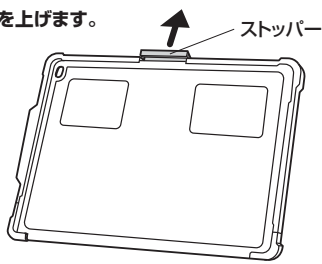

12.9インチiPad Pro対応セキュリティ 取扱説明書

この度は、12.9インチiPad Pro対応セキュリティ[SLE-33SIPP12BK](以下本製品)をお買い上げいただき誠にありがとうございます。この取扱説明書では、本製品の使用方法や安全にお取扱いいただくための注意事項を記載しております。ご使用前によくご覧ください。読み終わったあとこの取扱説明書は大切に保管してください。

最初にご確認ください。

お使いになる前に、セット内容がすべて揃っているかご確認ください。
万一、足りないものがございましたら、お買い求めの販売店にご連絡ください。

セット内容

- ●本体..... 1個
- ●取扱説明書..... 1部

本取扱説明書の内容は、予告なしに変更になる場合があります。
最新の情報は、弊社WEBサイト(<http://www.sanwa.co.jp/>)をご覧ください。

デザイン及び仕様については改良のため予告なしに変更することがございます。
本書に記載の社名及び製品名は各社の商標又は登録商標です。

サンワサプライ株式会社

△ 取扱い上のご注意

- ●本製品を分解・修理・加工・改造はしないでください。
- ●本製品に強い振動や衝撃、無理な力を与えないでください。
- ●本製品を高温・多湿となる場所や、ホコリや静電気、油煙の多い場所で使用・保管しないでください。
- ●本製品を水などの液体で濡らさないでください。また、濡れた手で触れないでください。
- ●お子様には本製品や付属品を触れさせないでください。
- ●本製品のお手入れをする場合には、ベンジンやシンナーなどの揮発性有機溶剤が含まれているものは使用しないでください。
- ●本製品の故障、またはその使用によって生じた事故や直接、間接の損害については弊社はその責を負わないものとします。あらかじめご了承ください。

特長

- ●本体に12.9インチiPad Proをはめ込み、ストッパーをロックし、裏面に別売りのセキュリティワイヤーを取付けて、盗難を防止します。
- ●着脱が簡単なので、会議や出張など、持ち運ぶことが多い方に最適です。
  ※12.9インチiPad Proをケースに入れた状態では本製品を取付けできません。
  ※12.9インチiPad Proを本製品に取付けて、スマートカバー/スマートキーボードを装着できます。(スリープのON/OFFも可能です)
- ●スタンド部分は90°まで無段階に角度調整ができます。
- ●スタンド部を90°にすれば縦方向でも使用可能ですが、点で支える為、使用の際はご注意ください。※iPad Proを本製品に取付けたあと、Appleの純正カバーを装着できます。
- ●本体は衝撃吸収、冷却機能もありますが、使用環境によって性能は発揮されない場合もあります。ご注意ください。
- ●本体側面にペンホルダーがあり、Apple Pencilを取付けできます。

iPad Proの取付け方法

1. 1 ストッパーを上げます。

1. 2 iPad Proを下からはめ込み、ストッパーを下ろします。