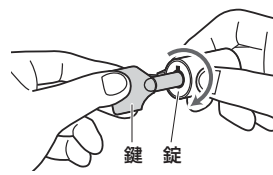

特長

- 本体に12.9インチiPad Proをはめ込み、ストッパーをロックし、裏面に別売りのセキュリティワイヤーを取付けて、盗難を防止します。
- 着脱が簡単なので、会議や出張など、持ち運ぶことが多い方に最適です。
※12.9インチiPad Proをケースに入れた状態では本製品を取付けできません。
※12.9インチiPad Proを本製品に取付けて、スマートカバー/スマートキーボードを装着できます。(スリープのON/OFFも可能です)
- スタンド部分は90°まで無段階に角度調整ができます。
- スタンド部を90°にすれば縦方向でも使用可能ですが、点で支える為、使用の際はご注意ください。※iPad Proを本製品に取付けたあと、Appleの純正カバーを装着できます。
- 本体は衝撃吸収、冷却機能もありますが、使用環境によって性能は発揮されない場合もあります。ご注意ください。
- 本体側面にペンホルダーがあり、Apple Pencilを取付けできます。

iPad Proの取付け方法

- 1 ストッパーを上げます。

- 2 iPad Proを下からはめ込み、ストッパーを下ろします。

- iPad Proを本製品に取付け後、Appleの純正カバーやキーボードを装着できます。
※カバーがストッパーに被ってしまうため少し浮きますが、カバーの開閉によるiPad ProのスリープON/OFFは通常通り動作します。

- 純正カバーを装着してから本製品に取付けてもストッパーを下ろすことはできません。

iPad Proの取外し方法

ストッパーを上げ、上部を押さえながら角から取外してください。

セキュリティワイヤーの取付け方法

本製品は裏面にセキュリティワイヤーを取付けられます。
セキュリティワイヤーは別途お買い求めください。

〈弊社製SLE-6Sシリーズを使った取付け例〉

- 1 鍵を錠の穴に合わせて差し込み右回りに回転し、開錠してください。
- 2 ワイヤーを机の脚などに巻き付けます。

- 3 本製品のセキュリティスロットへ本体の錠の金具を差し込みます。錠のボタンを押して、セキュリティスロットに金具を引っかけます。

〈開錠方法〉

鍵を錠の穴に合わせて差し込み右回りに回転すれば開錠されます。

スタンドの使用方法

- 横置きスタンドとして使えます。

- 角度も自由に調整可能です。

- スタンド部を90°にすれば縦方向でも使用可能ですが、点で支えるため、使用の際はご注意ください。
※iPad Proを本製品に取付けたあと、Appleの純正カバー/キーボードを装着できます。

サンワサプライ株式会社