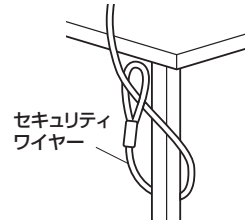

特長

- 本体に12.9インチiPad Proをはめ込み、ストッパーをロックし、裏面に別売りのセキュリティワイヤーを取付けて、盗難を防止します。
- 着脱が簡単なので、会議や出張など、持ち運ぶことが多い方に最適です。
※12.9インチiPad Proをケースに入れた状態では本製品を取付けできません。
※12.9インチiPad Proを本製品に取付けて、スマートカバー/スマートキーボードを装着できます。(スリープのON/OFFも可能です)
- スタンド部分は90°まで無段階に角度調整ができます。
- スタンド部を90°にすれば縦方向でも使用可能ですが、点で支える為、使用の際はご注意ください。※iPad Proを本製品に取付けたあと、Appleの純正カバーを装着できます。
- 本体は衝撃吸収、冷却機能もありますが、使用環境によって性能は発揮されない場合もあります。ご注意ください。
- 本体側面にペンホルダーがあり、Apple Pencilを取付けできます。

iPad Proの取付け方法

- 1 ストッパーを上げます。

- 2 iPad Proを下からはめ込み、ストッパーを下ろします。

- iPad Proを本製品に取付け後、Appleの純正カバーやキーボードを装着できます。
※カバーがストッパーに被ってしまうため少し浮きますが、カバーの開閉によるiPad ProのスリープON/OFFは通常通り動作します。

- 純正カバーを装着してから本製品に取付けてもストッパーを下ろすことはできません。

iPad Proの取外し方法

ストッパーを上げ、上部を押さえながら角から取外してください。

セキュリティワイヤーの取付け方法

本製品は裏面にセキュリティワイヤーを取付けられます。
セキュリティワイヤーは別途お買い求めください。

〈弊社製SLE-6Sシリーズを使った取付け例〉

- 1 鍵を錠の穴に合わせて差し込み右回りに回転し、開錠してください。
- 2 ワイヤーを机の脚などに巻き付けます。

- 3 本製品のセキュリティスロットへ本体の錠の金具を差し込みます。錠のボタンを押して、セキュリティスロットに金具を引っかけます。

〈開錠方法〉

鍵を錠の穴に合わせて差し込み右回りに回転すれば開錠されます。

スタンドの使用方法

- 横置きスタンドとして使えます。

- 角度も自由に調整可能です。

- スタンド部を90°にすれば縦方向でも使用可能ですが、点で支えるため、使用の際はご注意ください。
※iPad Proを本製品に取付けたあと、Appleの純正カバー/キーボードを装着できます。

サンワサプライ株式会社