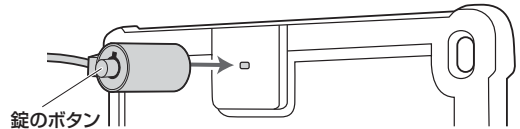

iPad Proの取付け方法

- 1 ストッパーを上げます。

- 2 iPad Proを下からはめ込み、ストッパーを下ろします。

- iPad Proを本製品に取付け後、Appleの純正カバーやキーボードを装着できます。
※カバーがストッパーに被ってしまうため少し浮きますが、カバーの開閉によるiPad ProのスリープON/OFFは通常通り動作します。

- 純正カバーを装着してから本製品に取付けてもストッパーを下ろすことはできません。

iPad Proの取外し方法

ストッパーを上げ、上部を押さえながら角から取外してください。

セキュリティワイヤーの取付け方法

本製品は裏面にセキュリティワイヤーを取付けられます。
セキュリティワイヤーは別途お買い求めください。

〈弊社製SLE-6Sシリーズを使った取付け例〉

- 1 鍵を錠の穴に合わせて差し込み右回りに回転し、開錠してください。
- 2 ワイヤーを机の脚などに巻き付けます。

- 3 本製品のセキュリティスロットへ本体の錠の金具を差し込みます。錠のボタンを押して、セキュリティスロットに金具を引っかけます。