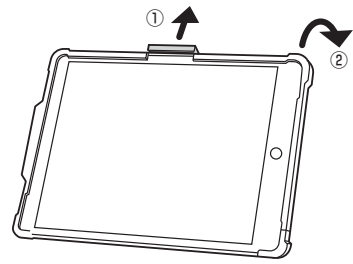

iPad Proの取外し方法

ストッパーを上げ、上部を押さえながら角から取外してください。

セキュリティワイヤーの取付け方法

本製品は裏面にセキュリティワイヤーを取付けられます。
セキュリティワイヤーは別途お買い求めください。