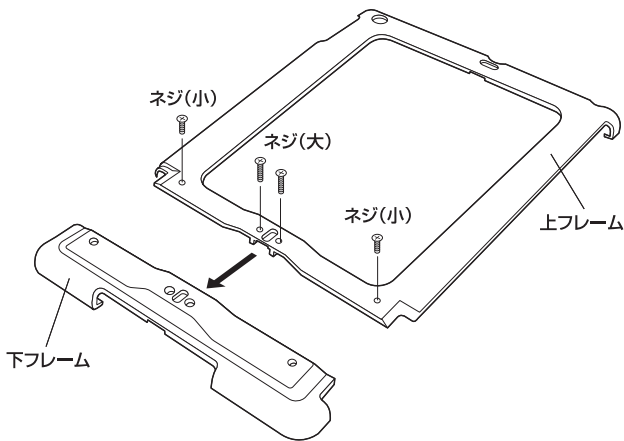

iPad Air対応セキュリティ 取扱説明書

SLE-27SIPAシリーズ

<p>最初に ご確認ください。</p>	<p>セキリティスロット</p>	●本体	1組
		●取付けネジ	8本 (大・小ネジ各4本※各2本ずつ本体に取付済みです)
		●取扱説明書(本書)	1部

※万一、足りないものがございましたら、お買い求めの販売店にご連絡ください。

本取扱説明書の内容は、予告なしに変更になる場合があります。
最新の情報は、弊社WEBサイト(<http://www.sanwa.co.jp/>)をご覧ください。

デザイン及び仕様については改良のため予告なしに変更することがございます。
本書に記載の社名及び製品名は各社の商標又は登録商標です。

サンワサプライ株式会社

特長

- iPad Airに本製品を取付けることで、セキュリティスロットを追加することができます。
- セキュリティワイヤーなど(別売り)を取付けて盗難を防止することができます。
- 純正品のスマートカバー同時取付け可能です。
- ※第4世代までのiPadには対応していません。
- ※iPad Airをケースに入れた状態では本製品に取付けできません。
- ※セキュリティワイヤーは付属していません。別途ご用意ください。

使用方法

- ①ドライバーでネジを外して、上下フレームに分割します。
※ドライバーは、別途ご用意ください。

- ②上フレームにiPad Airを差し込みます。

使用方法(続き)

- ③下フレームをしっかりと差し込み、ネジを取付けて固定します。

- ④以上で本製品の取付けは完了です。

- ⑤本製品の背面の穴をセキュリティスロットとして使用可能です。
セキュリティワイヤーなど(別売り)を取付けることができます。

最新の情報はWEBサイトで!! <http://www.sanwa.co.jp/>