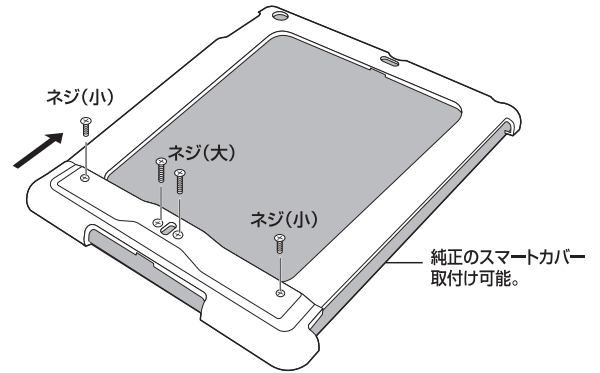

使用方法

- ①ドライバーでネジを外して、上下フレームに分割します。
※ドライバーは、別途ご用意ください。

- ②上フレームにiPad Airを差し込みます。

使用方法(続き)

- ③下フレームをしっかりと差し込み、ネジを取付けて固定します。

- ④以上で本製品の取付けは完了です。

- ⑤本製品の背面の穴をセキュリティスロットとして使用可能です。
セキュリティワイヤーなど(別売り)を取付けることができます。

最新の情報はWEBサイトで!! <http://www.sanwa.co.jp/>