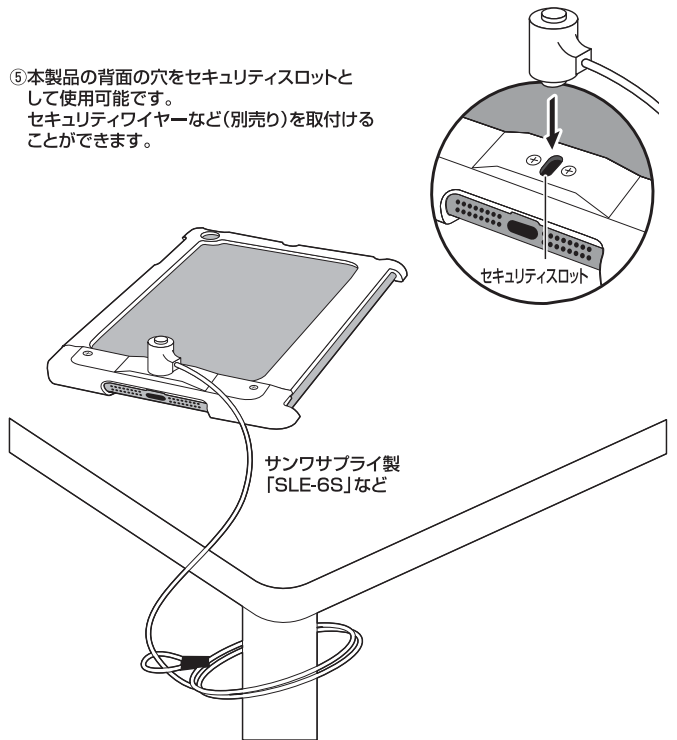

iPad Air対応セキュリティ 取扱説明書

SLE-27SIPAシリーズ

<p>最初に ご確認ください。</p>	<p>セキリティスロット</p>	●本体	1組
		●取付けネジ	8本 (大・小ネジ各4本※各2本ずつ本体に取付済みです)
		●取扱説明書(本書)	1部

※万一、足りないものがございましたら、お買い求めの販売店にご連絡ください。

本取扱説明書の内容は、予告なしに変更になる場合があります。
最新の情報は、弊社WEBサイト(<http://www.sanwa.co.jp/>)をご覧ください。

使用方法

- ①ドライバーでネジを外して、上下フレームに分割します。
※ドライバーは、別途ご用意ください。

- ②上フレームにiPad Airを差し込みます。

使用方法(続き)

- ③下フレームをしっかりと差し込み、ネジを取付けて固定します。

- ④以上で本製品の取付けは完了です。

- ⑤本製品の背面の穴をセキュリティスロットとして使用可能です。
セキュリティワイヤーなど(別売り)を取付けることができます。

最新の情報はWEBサイトで!! <http://www.sanwa.co.jp/>