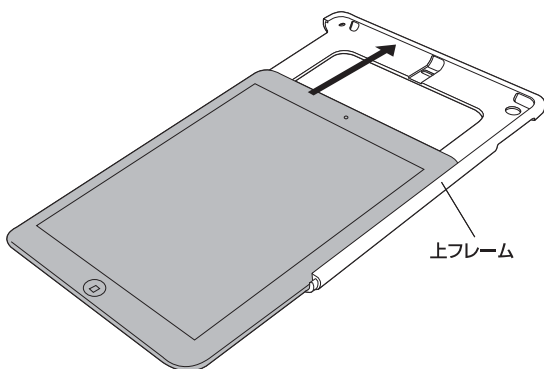

iPad Air対応セキュリティ 取扱説明書

SLE-27SIPAシリーズ

<p>最初に ご確認ください。</p>	<p>セキリティスロット</p>	●本体	1組
		●取付けネジ	8本 (大・小ネジ各4本※各2本ずつ本体に取付済みです)
		●取扱説明書(本書)	1部

※万一、足りないものがございましたら、お買い求めの販売店にご連絡ください。

本取扱説明書の内容は、予告なしに変更になる場合があります。
最新の情報は、弊社WEBサイト(<http://www.sanwa.co.jp/>)をご覧ください。

デザイン及び仕様については改良のため予告なしに変更することがございます。
本書に記載の社名及び製品名は各社の商標又は登録商標です。

サンワサプライ株式会社

特長

- iPad Airに本製品を取付けることで、セキュリティスロットを追加することができます。
- セキュリティワイヤーなど(別売り)を取付けて盗難を防止することができます。
- 純正品のスマートカバー同時取付け可能です。
- ※第4世代までのiPadには対応していません。
- ※iPad Airをケースに入れた状態では本製品に取付けできません。
- ※セキュリティワイヤーは付属していません。別途ご用意ください。

使用方法

- ①ドライバーでネジを外して、上下フレームに分割します。
※ドライバーは、別途ご用意ください。

- ②上フレームにiPad Airを差し込みます。

使用方法(続き)

- ③下フレームをしっかりと差し込み、ネジを取付けて固定します。

- ④以上で本製品の取付けは完了です。

- ⑤本製品の背面の穴をセキュリティスロットとして使用可能です。
セキュリティワイヤーなど(別売り)を取付けることができます。

最新の情報はWEBサイトで!! <http://www.sanwa.co.jp/>