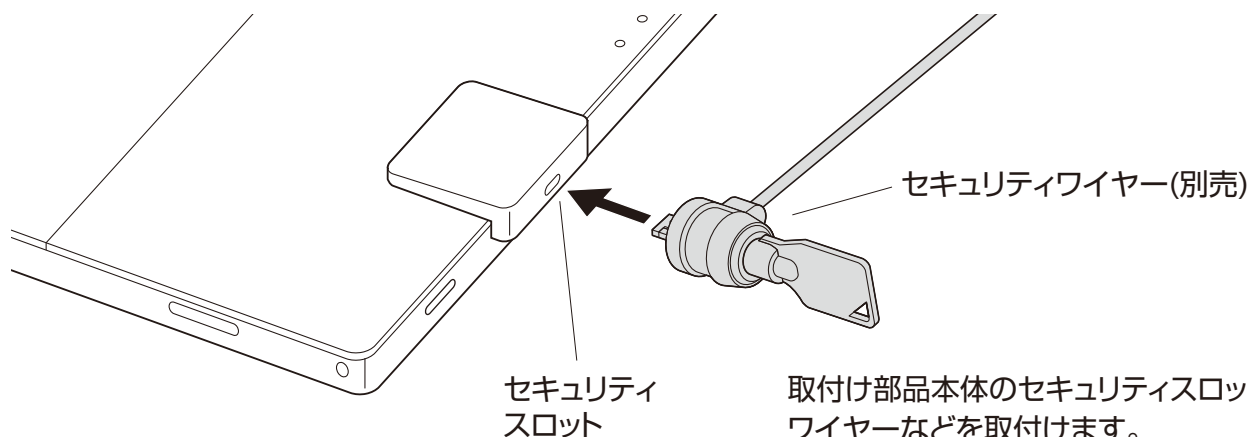

セキュリティワイヤーの取付け方法

取付け部品本体のセキュリティスロットにセキュリティワイヤーなどを取付けます。

サンワサプライ株式会社

ver.1.0

岡山サプライセンター / 〒700-0825 岡山県岡山市北区田町1-10-1 TEL.086-223-3311 FAX.086-223-5123
東京サプライセンター / 〒140-8566 東京都品川区南大井6-5-8 TEL.03-5763-0011 FAX.03-5763-0033
札幌営業所 / 〒060-0808 札幌市北区北八条西4-1-1 パストラルビルN8 TEL.011-611-3450 FAX.011-716-8990
仙台営業所 / 〒983-0852 仙台市宮城野区榴岡1-6-37 TM仙台ビル TEL.022-257-4638 FAX.022-257-4633
名古屋営業所 / 〒453-0014 愛知県名古屋市中村区則武1-16-18 CUBE MEIEKI TEL.052-453-2031 FAX.052-453-2033
大阪営業所 / 〒532-0003 大阪市淀川区宮原4-5-36 ONEST新大阪スクエア TEL.06-6395-5310 FAX.06-6395-5315
広島営業所 / 〒732-0828 広島県広島市南区京橋町7-18 新井ビル TEL.082-264-2716 FAX.082-264-2717
福岡営業所 / 〒812-0011 福岡市博多区博多駅前4-3-3博多八百治ビル TEL.092-471-6721 FAX.092-471-8078

CE/BC/KMDaU