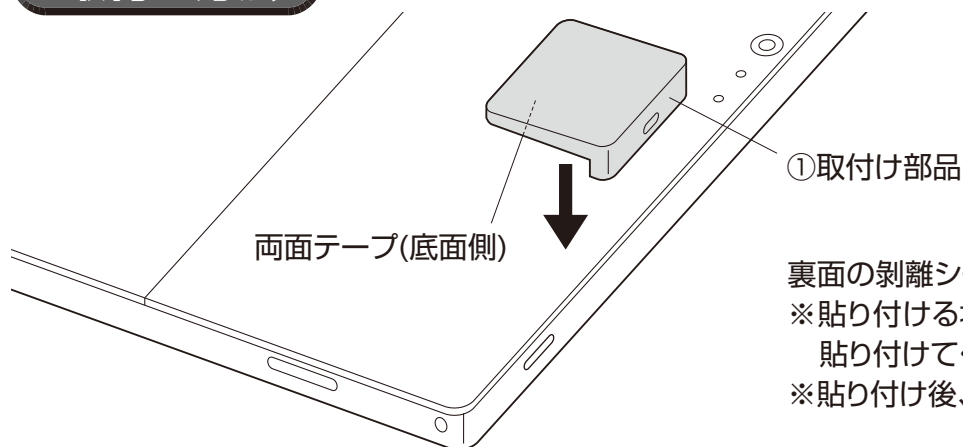

SLE-19PK

eセキュリティ(L字型取付部品)

- iPadなどのタブレット、Surface、ノートパソコンなどに貼り付けてセキュリティスロットを増設できる、セキュリティ部品です。
- セキュリティスロットを内蔵していない機器に貼り付けて、盗難防止ワイヤーを取付けできるセキュリティスロットを増設できます。
- 本製品と、別途盗難防止ワイヤーを用意すれば、展示会など不特定多数の方がいる環境で、機器の盗難を防止します。
- 3M社製の強力な両面テープで、機器にピタッと貼るだけの簡単設置です。
- 機器の角に設置しても邪魔になりにくい、薄型仕様です。

■内容物:①取付け部品×1個、②取扱説明書(本書)×1部

最新の情報はWEBサイトで
<https://www.sanwa.co.jp/>

本製品詳細情報

弊社サポートページ

本取扱説明書の内容は、予告なしに変更になる場合があります。
最新の情報は、弊社WEBサイト(<https://www.sanwa.co.jp/>)
をご覧ください。

取付け方法

- 裏面の剥離シートをはがして貼り付けます。
- ※貼り付ける場所のホコリや汚れを拭き取ってから貼り付けてください。
- ※貼り付け後、24時間は力を加えないでください。