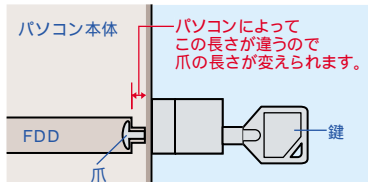

など

**使用方法**

3.5"FDドライブに挿入し鍵をまわします。

爪が3.5"FDドライブ入口の、外カバーに引っかけりロックされます。

**セット内容**

- 本体×1個
- 鍵×2個
- 爪×3個  
(1個は本体に取り付けています。)

爪の交換方法については、  
表面をごらんください。

品番 — SL-FD30  
品名 — 3.5"フロッピー  
ロックシステム  
価格 — ¥1,800