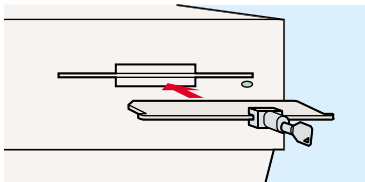

など

**使用方法**

3.5"FDドライブに挿入し鍵をまわします。

爪が3.5"FDドライブ入口の、外カバーに引っかけりロックされます。

**セット内容**

- 本体×1個
- 鍵×2個
- 爪×3個  
(1個は本体に取り付けています。)

爪の交換方法については、  
表面をごらんください。

品番 — SL-FD30  
品名 — 3.5"フロッピー  
ロックシステム  
価格 — ¥1,800