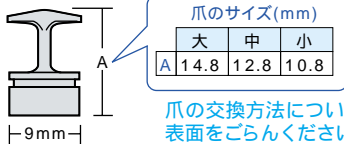

など

**使用方法**

3.5"FDドライブに挿入し鍵をまわします。

爪が3.5"FDドライブ入口の、外カバーに引っかけりロックされます。

**セット内容**

- 本体×1個
- 鍵×2個
- 爪×3個  
(1個は本体に取り付けています。)

爪の交換方法については、  
表面をごらんください。

品番 — SL-FD30  
品名 — 3.5"フロッピー  
ロックシステム  
価格 — ¥1,800