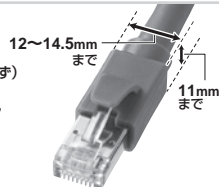

LANケーブルロック取扱説明書

W12~14.5mm*H11mmまでのラッチカバー付きコネクタ対応

セット内容 ①ロックケース(特殊ネジ取付け済み)…1個 ②特殊レンチ…1本 ③取扱説明書(本書)…1部
※欠品や破損があった場合は、品番(SL-93)と上記の番号(①~③)と名称(特殊レンチなど)をお知らせください。

特長

- ●ポートに挿したLANケーブルに被せて、特殊なネジで固定するだけで簡単に取付けできます。
- ●LANケーブルの抜け防止と、データ・機器本体の盗難防止を同時に実現します。
- ●付属の特殊レンチ以外では、取外しできません。
- ●太いケーブル(弊社製KB-T6POEシリーズ、KB-T8シリーズなど)に取付けることができます。

仕様

1. ■サイズ：W16.6×D22×H19.9mm(組み立て時)
   - ■材質：ロックケース/ポリプロピレン樹脂(白)、真鍮
     特殊ネジ/ステンレス、特殊レンチ/鉄
2. ※本製品はLANケーブルの誤切断、盗難を抑制する製品ですが、災害や盗難、事故などの補償をするものではありません。
   ※本製品の取付け、取外しには付属の特殊レンチが必要です。紛失しないよう、ご注意ください。
   ※本製品は各種LANケーブルに対応していますが、LANポートが深い場合や、周辺に土手が付いている場合など、環境によっては取付けられませんかご注意ください。
   ※ケーブルの先端と根元側の径に大きな差がある場合取付けはできません。

取付け方

① 付属の特殊レンチでロックケースの特殊ネジを外します。

② ロックケースをポートに挿したLANケーブルに被せます。

③ ポートに密着させながら両側を押さえてはめ込みます。

④ 特殊レンチを使ってネジ止めしたら完成です。

対応LANケーブル

幅12~14.5mmまで、高さ11mm(ラッチカバー含まず)までのコネクタを持つラッチカバー付きLANケーブル(弊社製KB-T6POEシリーズ、KB-T8シリーズなど)

▲注意

ラッチカバーがないLANケーブルには対応しません。

最新の情報はWEBサイトで <https://www.sanwa.co.jp/>

サンワサプライ株式会社

Ver.1.0

CC/BA/MODELi