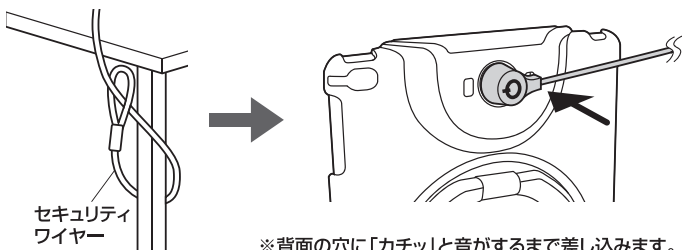

### 使用方法

①ストッパーを上げます。

②iPad miniを乗せて、ストッパーを下ろします。

iPad miniを本製品に取付けたあと、Appleの純正カバーを装着できます。  
※カバーがストッパーに被ってしまうため少し浮きますが、カバーの開閉によるiPadのスリープON/OFFは通常通り可能です。

純正カバーを装着してから本製品に取付けてもストッパーを下ろすことはできません。

●iPad mini 4の場合

ストッパーを上げて厚み調整シートを上から貼り付けてください。

●iPad mini 3, mini 2, miniの場合

製品底面に高さ調整ブロックを貼り付けてください。

③セキュリティワイヤーを机の脚などに巻付けて、本体背面に取付けます。

※背面の穴に「カチッ」と音がするまで差し込みます。

<開錠方法>

鍵を錠の穴に合わせて、押し込みながら矢印の方向に回すと開錠されます。

### 使用方法(続き)

本体裏面のハンドルは自由に動かすことが可能です。

上下に180°開きます。

360°回転できます。

<スタンドとして使用>

- 縦横どちらでも使用できます。

- 角度も自由に調整可能です。

<壁にかけて使用>