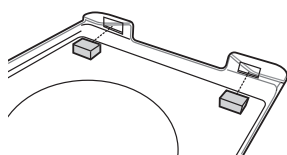

### 使用方法

①ストッパーを上げます。

②iPad miniを乗せて、ストッパーを下ろします。

iPad miniを本製品に取付けたあと、Appleの純正カバーを装着できます。  
※カバーがストッパーに被ってしまうため少し浮きますが、カバーの開閉によるiPadのスリープON/OFFは通常通り可能です。

純正カバーを装着してから本製品に取付けてもストッパーを下ろすことはできません。

●iPad mini 4の場合

ストッパーを上げて厚み調整シートを上から貼り付けてください。

●iPad mini 3, mini 2, miniの場合

製品底面に高さ調整ブロックを貼り付けてください。

③セキュリティワイヤーを机の脚などに巻付けて、本体背面に取付けます。

※背面の穴に「カチッ」と音がするまで差し込みます。

<開錠方法>

鍵を錠の穴に合わせて、押し込みながら矢印の方向に回すと開錠されます。

### 使用方法(続き)

本体裏面のハンドルは自由に動かすことが可能です。

上下に180°開きます。

360°回転できます。

<スタンドとして使用>

- 縦横どちらでも使用できます。

- 角度も自由に調整可能です。

<壁にかけて使用>