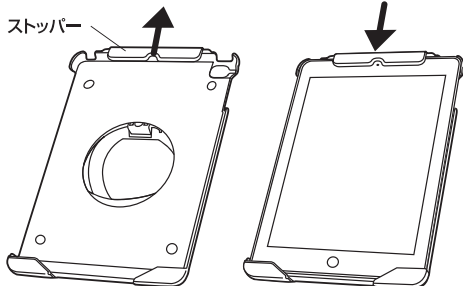

SL-731PMBK

最初に  
ご確認ください。

セット  
内容

- 本体 ..... 1個
- セキュリティワイヤー ..... 1本
- 鍵 ..... 2個
- 厚み調整シート ..... 1枚
- 高さ調整ブロック ..... 2個
- 取扱説明書(本書) ..... 1部

※万一、足りないものがございましたら、お買い求めの販売店にご連絡ください。

本取扱説明書の内容は、予告なしに変更になる場合があります。  
最新の情報は、弊社WEBサイト(<http://www.sanwa.co.jp/>)をご覧ください。

### 使用方法

①ストッパーを上げます。

②iPad miniを乗せて、ストッパーを下ろします。

iPad miniを本製品に取付けたあと、Appleの純正カバーを装着できます。  
※カバーがストッパーに被ってしまうため少し浮きますが、カバーの開閉によるiPadのスリープON/OFFは通常通り可能です。

純正カバーを装着してから本製品に取付けてもストッパーを下ろすことはできません。

●iPad mini 4の場合

### 使用方法(続き)

本体裏面のハンドルは自由に動かすことが可能です。

上下に180°開きます。

360°回転できます。

<スタンドとして使用>

- 縦横どちらでも使用できます。

- 角度も自由に調整可能です。

<壁にかけて使用>