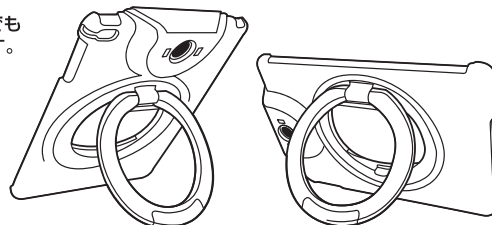

### 使用方法

①ストッパーを上げます。

②iPad miniを乗せて、ストッパーを下ろします。

iPad miniを本製品に取付けたあと、Appleの純正カバーを装着できます。  
※カバーがストッパーに被ってしまうため少し浮きますが、カバーの開閉によるiPadのスリープON/OFFは通常通り可能です。

純正カバーを装着してから本製品に取付けてもストッパーを下ろすことはできません。

●iPad mini 4の場合

ストッパーを上げて厚み調整シートを上から貼り付けてください。

●iPad mini 3, mini 2, miniの場合

製品底面に高さ調整ブロックを貼り付けてください。

③セキュリティワイヤーを机の脚などに巻付けて、本体背面に取付けます。

※背面の穴に「カチッ」と音がするまで差し込みます。

<開錠方法>

鍵を錠の穴に合わせて、押し込みながら矢印の方向に回すと開錠されます。

### 使用方法(続き)

本体裏面のハンドルは自由に動かすことが可能です。

上下に180°開きます。

360°回転できます。

<スタンドとして使用>

- 縦横どちらでも使用できます。

- 角度も自由に調整可能です。

<壁にかけて使用>