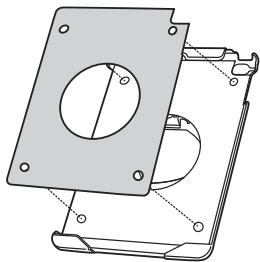

### 使用方法

①ストッパーを上げます。

②iPad miniを乗せて、ストッパーを下ろします。

iPad miniを本製品に取付けたあと、Appleの純正カバーを装着できます。  
※カバーがストッパーに被ってしまうため少し浮きますが、カバーの開閉によるiPadのスリープON/OFFは通常通り可能です。

純正カバーを装着してから本製品に取付けてもストッパーを下ろすことはできません。

●iPad mini 4の場合

ストッパーを上げて厚み調整シートを上から貼り付けてください。

●iPad mini 3, mini 2, miniの場合

製品底面に高さ調整ブロックを貼り付けてください。

③セキュリティワイヤーを机の脚などに巻付けて、本体背面に取付けます。

※背面の穴に「カチッ」と音がするまで差し込みます。

<開錠方法>

鍵を錠の穴に合わせて、押し込みながら矢印の方向に回すと開錠されます。

### 使用方法(続き)

本体裏面のハンドルは自由に動かすことが可能です。

上下に180°開きます。

360°回転できます。

<スタンドとして使用>

- 縦横どちらでも使用できます。

- 角度も自由に調整可能です。

<壁にかけて使用>