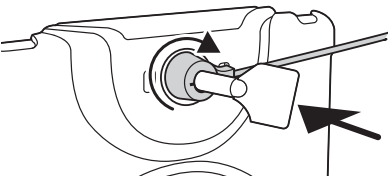

### 使用方法

①ストッパーを上げます。

②iPad miniを乗せて、ストッパーを下ろします。

iPad miniを本製品に取付けたあと、Appleの純正カバーを装着できます。  
※カバーがストッパーに被ってしまうため少し浮きますが、カバーの開閉によるiPadのスリープON/OFFは通常通り可能です。

純正カバーを装着してから本製品に取付けてもストッパーを下ろすことはできません。

●iPad mini 4の場合

ストッパーを上げて厚み調整シートを上から貼り付けてください。

●iPad mini 3, mini 2, miniの場合

製品底面に高さ調整ブロックを貼り付けてください。

③セキュリティワイヤーを机の脚などに巻付けて、本体背面に取付けます。

※背面の穴に「カチッ」と音がするまで差し込みます。

<開錠方法>

鍵を錠の穴に合わせて、押し込みながら矢印の方向に回すと開錠されます。

### 使用方法(続き)

本体裏面のハンドルは自由に動かすことが可能です。

上下に180°開きます。

360°回転できます。

<スタンドとして使用>

- 縦横どちらでも使用できます。

- 角度も自由に調整可能です。

<壁にかけて使用>