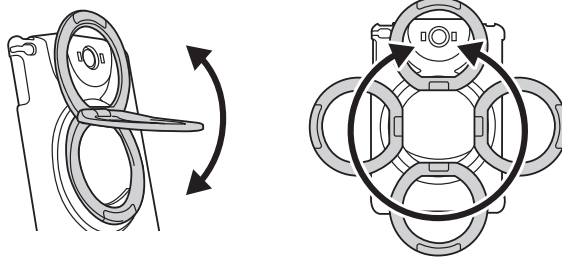

### 使用方法

①ストッパーを上げます。

②iPad miniを乗せて、ストッパーを下ろします。

iPad miniを本製品に取付けたあと、Appleの純正カバーを装着できます。  
※カバーがストッパーに被ってしまうため少し浮きますが、カバーの開閉によるiPadのスリープON/OFFは通常通り可能です。

純正カバーを装着してから本製品に取付けてもストッパーを下ろすことはできません。

●iPad mini 4の場合

ストッパーを上げて厚み調整シートを上から貼り付けてください。

●iPad mini 3, mini 2, miniの場合

製品底面に高さ調整ブロックを貼り付けてください。

③セキュリティワイヤーを机の脚などに巻付けて、本体背面に取付けます。

※背面の穴に「カチッ」と音がするまで差し込みます。

<開錠方法>

鍵を錠の穴に合わせて、押し込みながら矢印の方向に回すと開錠されます。

### 使用方法(続き)

本体裏面のハンドルは自由に動かすことが可能です。

上下に180°開きます。

360°回転できます。

<スタンドとして使用>

- 縦横どちらでも使用できます。

- 角度も自由に調整可能です。

<壁にかけて使用>