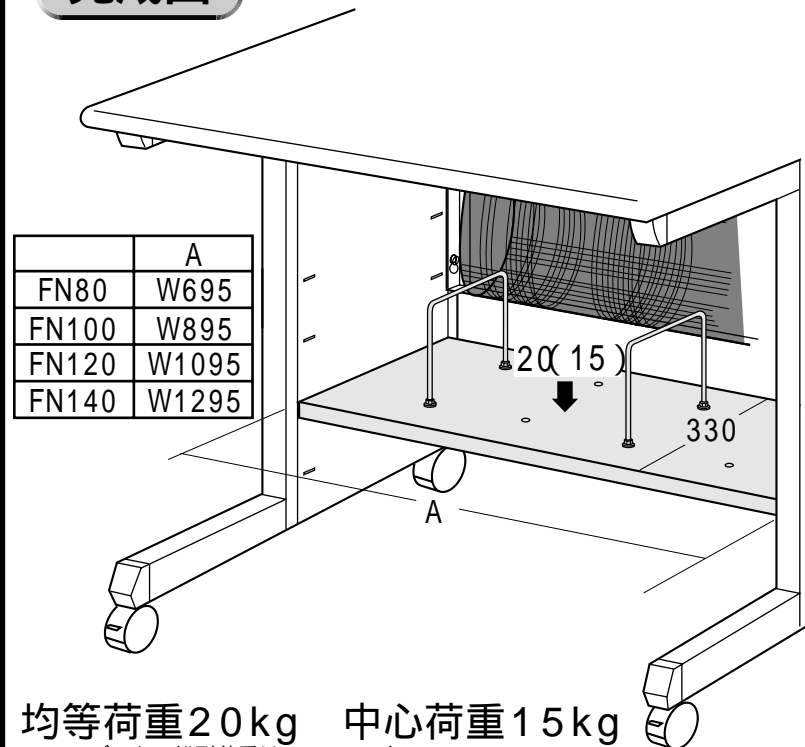

# 中棚 (SH-FN80/FN100/FN120/FN140) 組立説明書

この度は、弊社製品をお買求めいただきましてありがとうございました。  
この中棚は組立式になっておりますので、下記の要領で組み立ててください。  
パッキングケースの中には、下記の部品が入っています。

用意していただくもの・・・  
手袋 (組み立て時のケガ等を防ぐために必ず着用してください。)

## 完成図

	A
FN80	W695
FN100	W895
FN120	W1095
FN140	W1295

均等荷重20kg 中心荷重15kg  
SOHOデスクの総耐荷重は100kgです。  
(中棚を追加した場合も耐荷重の総和は100kgまでにしてください。)

## 組立て部品

1

サイドパネル内側にある穴の任意の位置に、フックをそれぞれかけます。

## 詳細図

1 サイドパネル内側の穴に、図の様な向きにしたフックをさしこみます。

2 そのままフックを図の様に向けると、サイドパネルにかかります。

2

フックに中棚を乗せます。

3

フックスタンド下部の蝶ナットを外します。

4