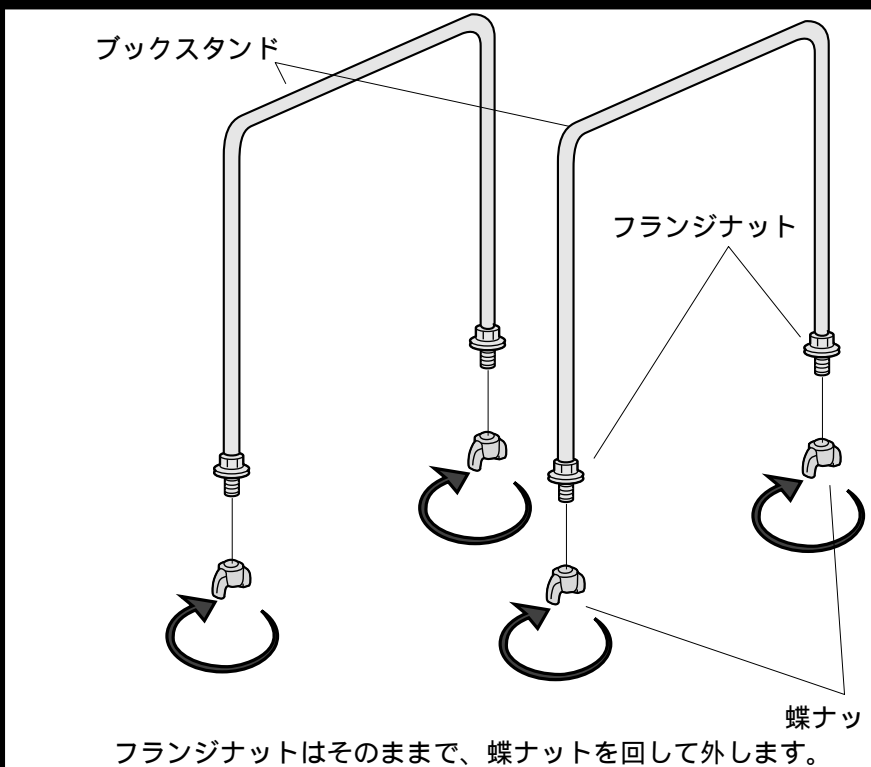

## 組立て部品

1

サイドパネル内側にある穴の任意の位置に、フックをそれぞれかけます。

## 詳細図

1 サイドパネル内側の穴に、図の様な向きにしたフックをさしこみます。

2 そのままフックを図の様に向けると、サイドパネルにかかります。

2

フックに中棚を乗せます。

3

フックスタンド下部の蝶ナットを外します。

4