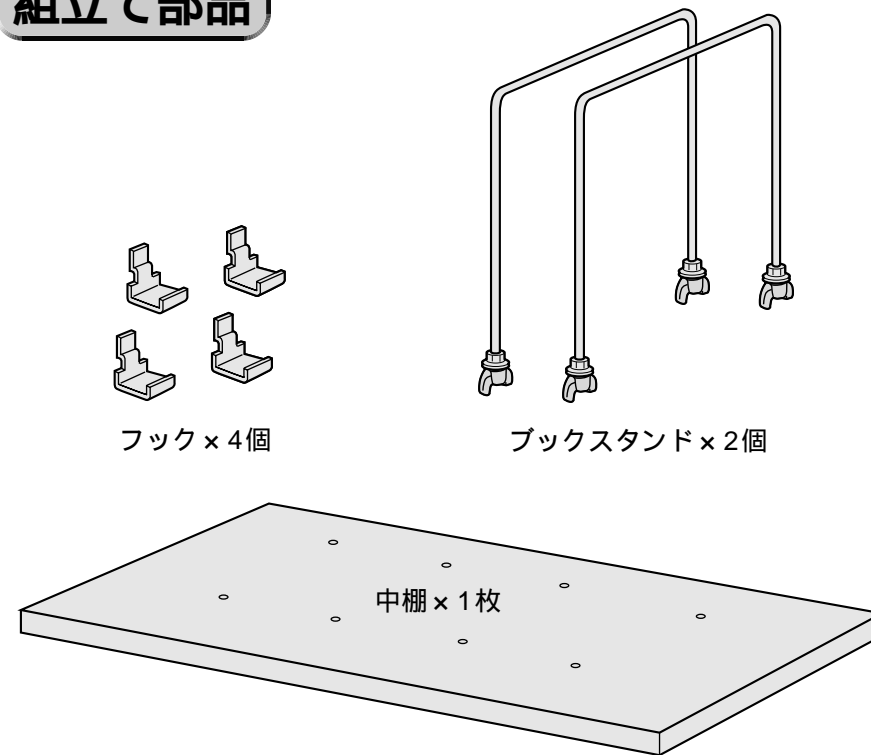

# 中棚 (SH-FN80/FN100/FN120/FN140) 組立説明書

この度は、弊社製品をお買求めいただきましてありがとうございました。  
この中棚は組立式になっておりますので、下記の要領で組み立ててください。  
パッキングケースの中には、下記の部品が入っています。

用意していただくもの・・・  
手袋 (組み立て時のケガ等を防ぐために必ず着用してください。)

## 完成図

	A
FN80	W695
FN100	W895
FN120	W1095
FN140	W1295

均等荷重20kg 中心荷重15kg  
SOHOデスクの総耐荷重は100kgです。  
(中棚を追加した場合も耐荷重の総和は100kgまでにしてください。)

## 組立て部品

1

サイドパネル内側にある穴の任意の位置に、フックをそれぞれかけます。

## 詳細図

1 サイドパネル内側の穴に、図の様な向きにしたフックをさしこみます。

2 そのままフックを図の様に向けると、サイドパネルにかかります。

2

フックに中棚を乗せます。

3

フックスタンド下部の蝶ナットを外します。

4