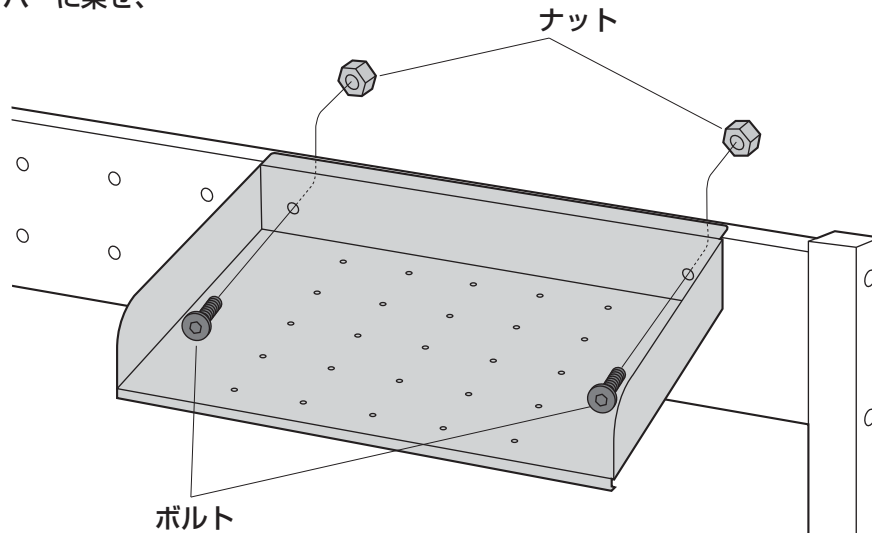

取付け方法

ペーパートレイをハンギングバーに乗せ、
ボルト・ナットで固定します。

使用ボルト

ボルト(M6×15)

**組立説明書は組立て後も
大切に保管してください。**

この製品を第三者に貸し出すときは、この説明書も共に
貸し出し、よく読んでから使用するようご指導ください。

製品に関するお問い合わせ | 製品の品質管理には細心の注意をはらっていますが、万一、不都合な点や
製品に関するお問い合わせなどございましたら、お買求めの販売店又は
右記までお気軽にご相談下さい。

10/10/JMDeNo

サンワサプライ株式会社

岡山サプライセンター / 〒700-0825 岡山県岡山市北区田町1-10-1
TEL.086-223-3311 FAX.086-223-5123
東京サプライセンター / 〒140-8566 東京都品川区南大井6-5-8
TEL.03-5763-0011 FAX.03-5763-0033

<http://www.sanwa.co.jp/>