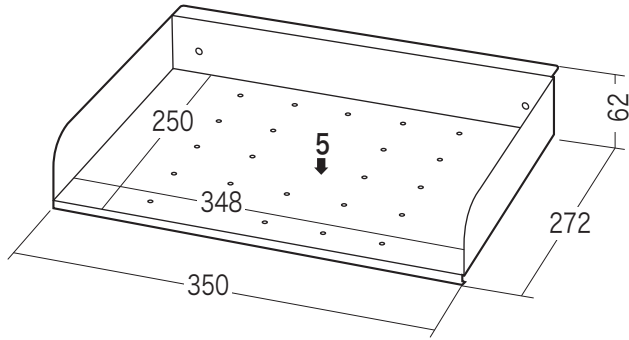

この度は、弊社製品をお買求めいただきましてありがとうございました。  
このペーパートレイは組立式になっておりますので、  
下記の要領で組立ててください。  
パッケージケースの中には、下記の部品が入っています。

★用意していただくもの……

手袋(組立て時のケガ等を防ぐために必ず着用してください)

## 完成図

耐荷重 5kg

## 組立て部品

使用ボルト

ボルト×2本(M6×15)

六角レンチ×1本

ナット×2個

ペーパートレイ×1個