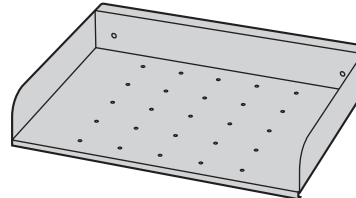

## 組立て部品

使用ボルト

ボルト×2本(M6×15)

六角レンチ×1本

ナット×2個

ペーパートレイ×1個