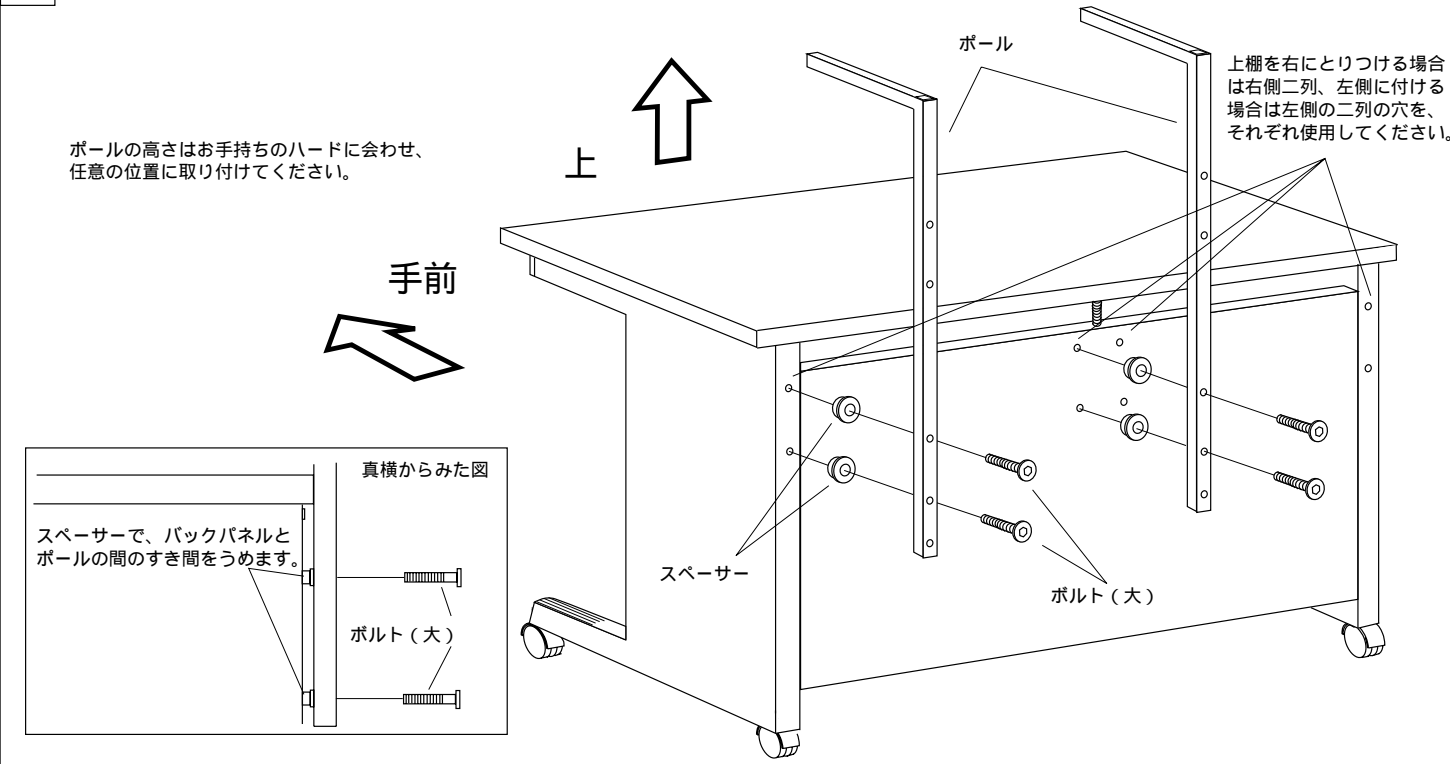

# サブテーブル (SDS-A70K) 組立説明書

この度は、弊社製品をお買求めいただきましてありがとうございました。  
このサブテーブルは組立式になっておりますので、下記の要領で組み立ててください。  
パッキングケースの中には、下記の部品が入っています。

用意していただくもの・・・手袋

## 組立て部品

1 バックパネルとサイドフレームの裏面にある穴と、ボールをスペーサーとボルト（大）で固定します。

2 上棚をとりつけ、下からボルト（小）で固定して完成です。

製品に関するお問い合わせ | 製品の品質管理には細心の注意をはらっていますが、万一、不都合な点や製品に関するお問い合わせなどございましたら、お買求めの販売店又は右記までお気軽にご相談下さい

**サンワサプライ株式会社**  
 岡山サンワサプライセンター / 〒700 岡山市田町1-10-1 ☎086-223-3311 FAX086-223-5123  
 東京サンワサプライセンター / 〒140 東京都品川区南大井6-5-8 ☎03-5763-0011 FAX03-5763-0033