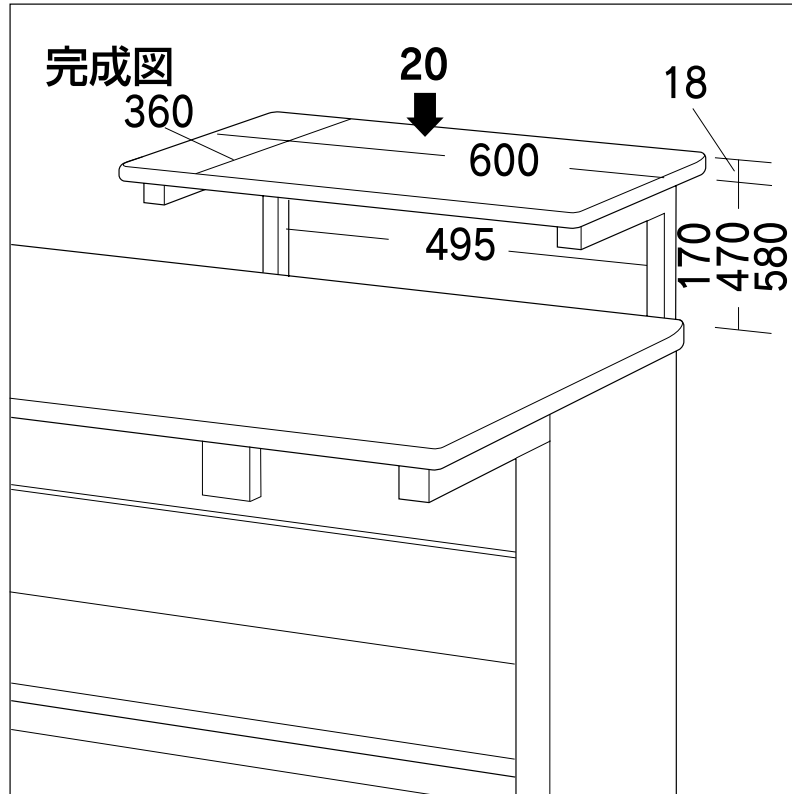

# サブテーブル (SDS-A70K) 組立説明書

この度は、弊社製品をお買求めいただきましてありがとうございました。  
このサブテーブルは組立式になっておりますので、下記の要領で組み立ててください。  
パッキングケースの中には、下記の部品が入っています。

用意していただくもの・・・手袋

## 組立て部品

1 バックパネルとサイドフレームの裏面にある穴と、ボールをスペーサーとボルト（大）で固定します。

2 上棚をとりつけ、下からボルト（小）で固定して完成です。

製品に関するお問い合わせ | 製品の品質管理には細心の注意をはらっていますが、万一、不都合な点や製品に関するお問い合わせなどございましたら、お買求めの販売店又は右記までお気軽にご相談下さい

**サンワサプライ株式会社**  
 岡山サンワサプライセンター / 〒700 岡山市田町1-10-1 ☎086-223-3311 FAX086-223-5123  
 東京サンワサプライセンター / 〒140 東京都品川区南大井6-5-8 ☎03-5763-0011 FAX03-5763-0033