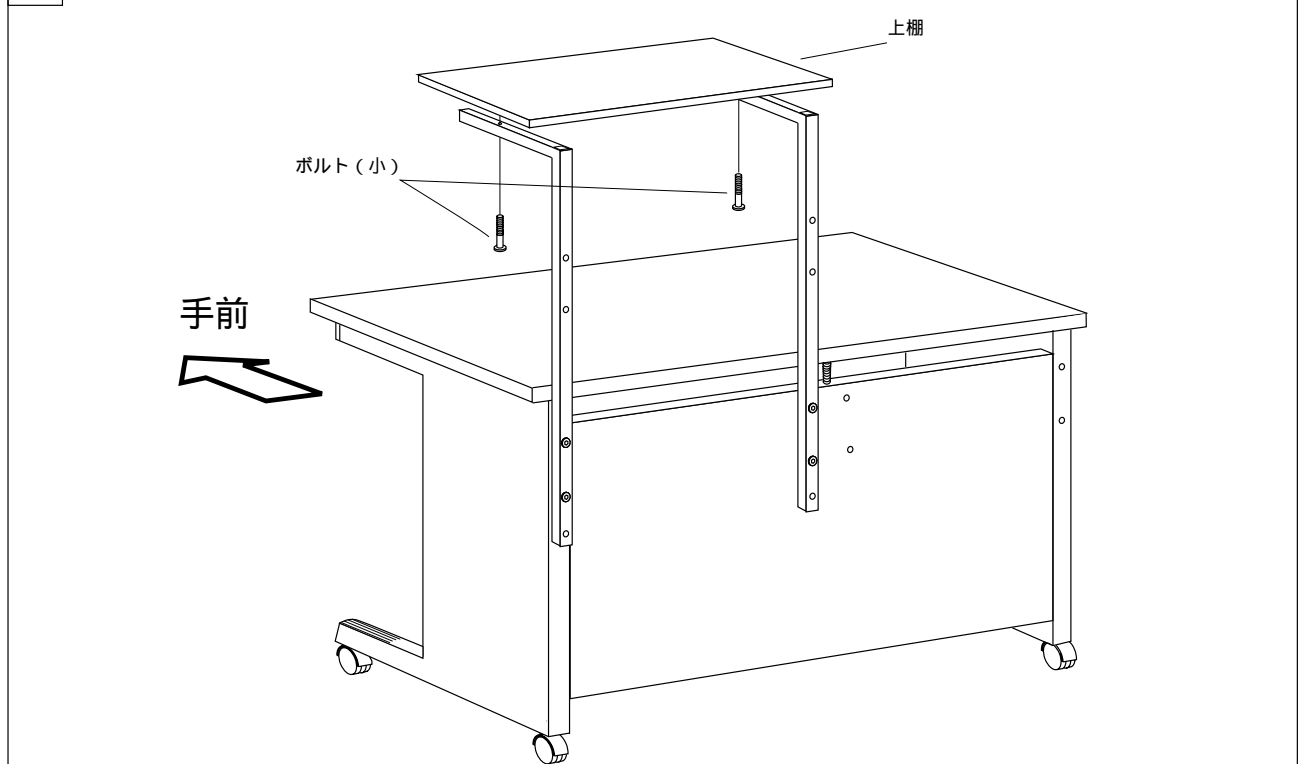

# サブテーブル (SDS-A70K) 組立説明書

この度は、弊社製品をお買求めいただきましてありがとうございました。  
このサブテーブルは組立式になっておりますので、下記の要領で組み立ててください。  
パッキングケースの中には、下記の部品が入っています。

用意していただくもの・・・手袋

## 組立て部品

1 バックパネルとサイドフレームの裏面にある穴と、ボールをスペーサーとボルト（大）で固定します。

2 上棚をとりつけ、下からボルト（小）で固定して完成です。

製品に関するお問い合わせ | 製品の品質管理には細心の注意をはらっていますが、万一、不都合な点や製品に関するお問い合わせなどございましたら、お買求めの販売店又は右記までお気軽にご相談下さい

**サンワサプライ株式会社**  
 岡山サンワサプライセンター / 〒700 岡山市田町1-10-1 ☎086-223-3311 FAX086-223-5123  
 東京サンワサプライセンター / 〒140 東京都品川区南大井6-5-8 ☎03-5763-0011 FAX03-5763-0033