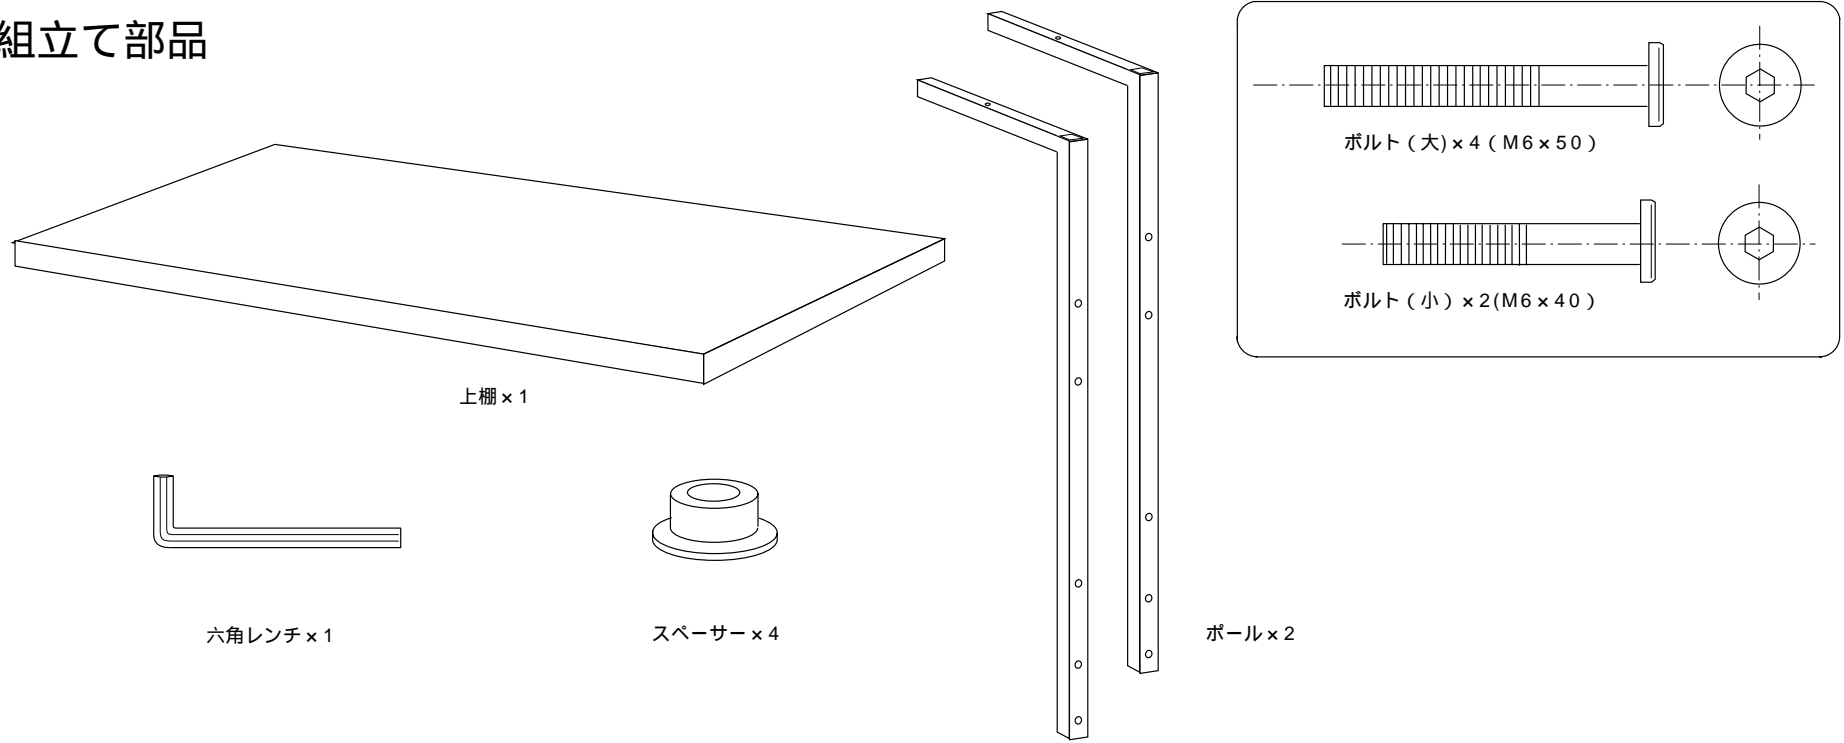

# サブテーブル (SDS-A70K) 組立説明書

この度は、弊社製品をお買求めいただきましてありがとうございました。  
このサブテーブルは組立式になっておりますので、下記の要領で組み立ててください。  
パッキングケースの中には、下記の部品が入っています。

用意していただくもの・・・手袋

## 組立て部品

1 バックパネルとサイドフレームの裏面にある穴と、ボールをスペーサーとボルト（大）で固定します。

2 上棚をとりつけ、下からボルト（小）で固定して完成です。

製品に関するお問い合わせ | 製品の品質管理には細心の注意をはらっていますが、万一、不都合な点や製品に関するお問い合わせなどございましたら、お買求めの販売店又は右記までお気軽にご相談下さい

**サンワサプライ株式会社**  
 岡山サンワサプライセンター / 〒700 岡山市田町1-10-1 ☎086-223-3311 FAX086-223-5123  
 東京サンワサプライセンター / 〒140 東京都品川区南大井6-5-8 ☎03-5763-0011 FAX03-5763-0033