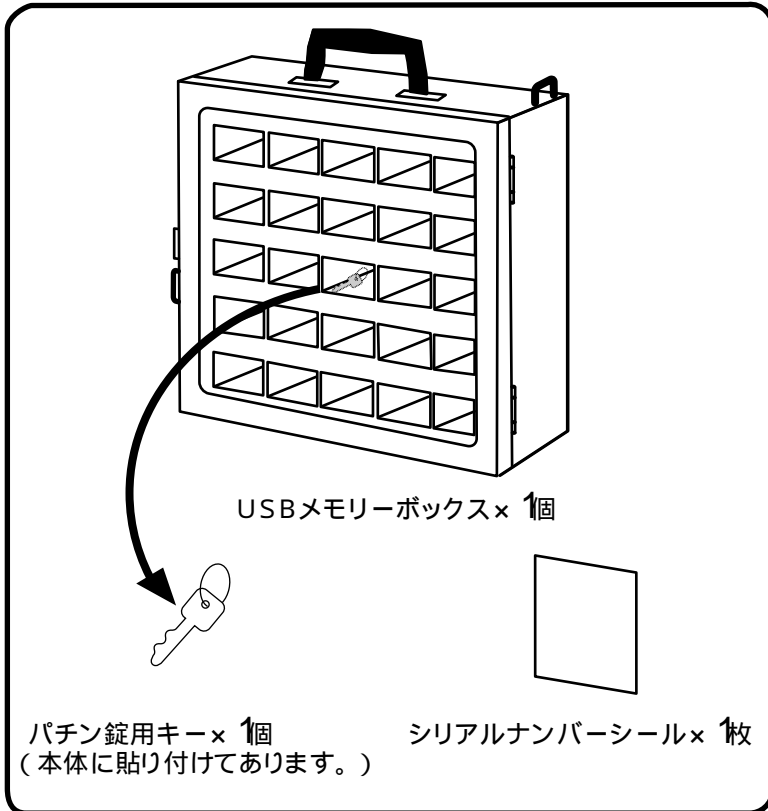

この度は、弊社製品をお買求めいただきましてありがとうございました。
ご使用前に、製品の使い方と使用上の注意事項について書いた、説明書を
よくお読みになり製品を未永くご使用いただくために、説明書を大切に保
存して正しくお使い下さい。

壁面に取り付けることが出来ます。
下記表示寸法にしたがって5mmのボルトで
取り付けてください。
(ボルトは付属されておられません。)

盗難防止用にセキュリティワイヤーを
取り付けることが出来ます。
(セキュリティワイヤーは別途ご購入ください。)
*太さ3.5mmまで対応可