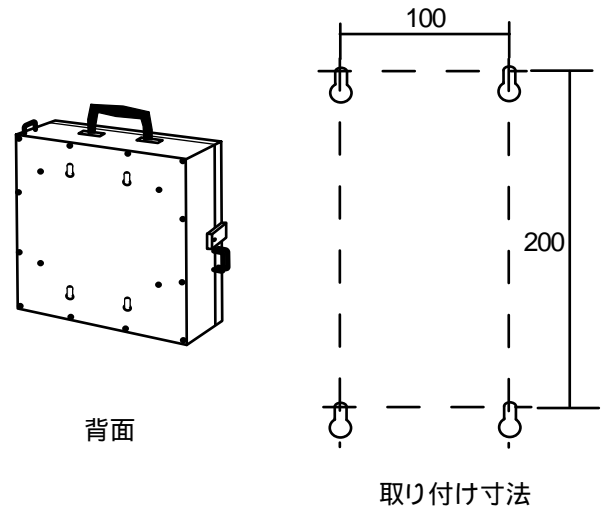

この度は、弊社製品をお買求めいただきましてありがとうございました。
ご使用前に、製品の使い方と使用上の注意事項について書いた、説明書を
よくお読みになり製品を未永くご使用いただくために、説明書を大切に保
存して正しくお使い下さい。

壁面に取り付けることが出来ます。
下記表示寸法にしたがって5mmのボルトで
取り付けてください。
(ボルトは付属されておられません。)

盗難防止用にセキュリティワイヤーを
取り付けることが出来ます。
(セキュリティワイヤーは別途ご購入ください。)
*太さ3.5mmまで対応可