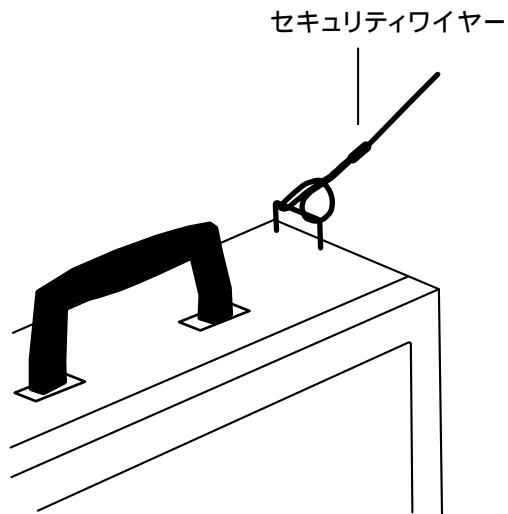

この度は、弊社製品をお買求めいただきましてありがとうございました。
ご使用前に、製品の使い方と使用上の注意事項について書いた、説明書を
よくお読みになり製品を未永くご使用いただくために、説明書を大切に保
存して正しくお使い下さい。

壁面に取り付けることが出来ます。
下記表示寸法にしたがって5mmのボルトで
取り付けてください。
(ボルトは付属されておられません。)

盗難防止用にセキュリティワイヤーを
取り付けることが出来ます。
(セキュリティワイヤーは別途ご購入ください。)
*太さ3.5mmまで対応可