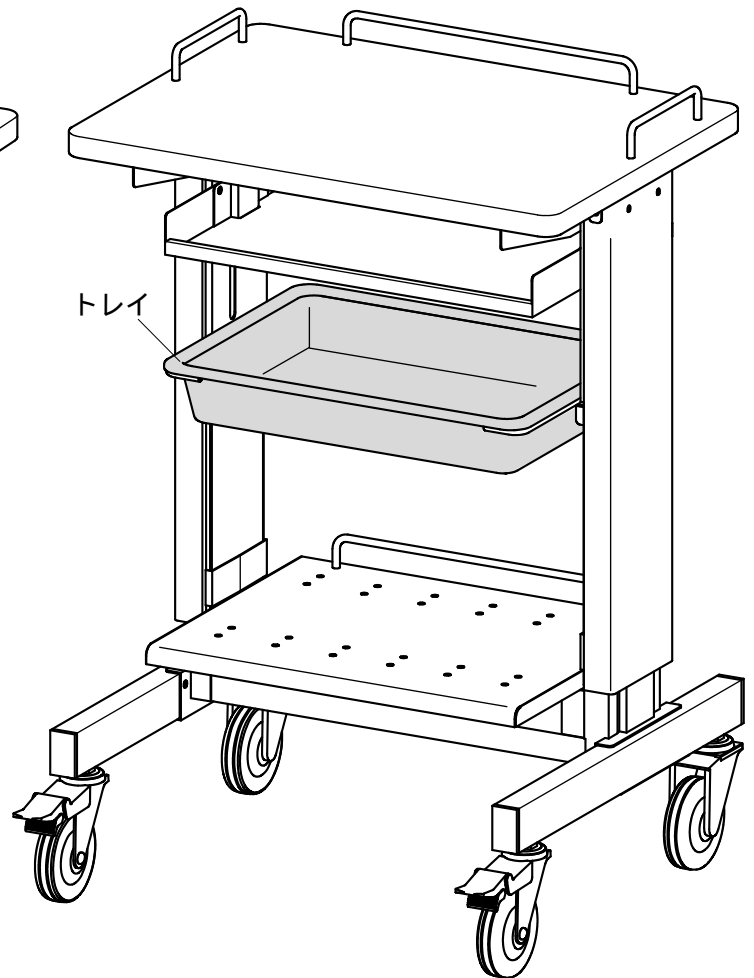

この度は、弊社製品をお買求めいただきましてありがとうございました。
ご使用前に、製品の使い方と使用上の注意事項について書いた、説明書を
よくお読みになり製品を未永くご使用いただくために、説明書を大切に保
存して正しくお使い下さい。

用意していただくもの・・・
手袋（組み立て時のケガ等を防ぐために
必ず着用してください。）

組立て部品

トレイ × 1個
トレイハンガー (左右) × 各 1個

使用小部品

ボルト [M6× 12] × 4本

六角レンチ × 1本
(4)

1

トレイハンガーをサイドフレームにボルトで取り付けます。
トレイハンガーにトレイをセットします。

前側が長くなるように
取付けます。

トレイハンガー

製品に関するお問い合わせ | 製品の品質管理には細心の注意を払っていますが、万一、不都合な点や
製品に関するお問い合わせなどございましたら、お買求めの販売店又は
右記までお気軽にご相談下さい。

サンワサプライ株式会社

岡山サプライセンター / 〒700-0825 岡山市田町1-10-1
☎086-223-3311 FAX086-223-5123
東京サプライセンター / 〒140-8566 東京都品川区南大井6-5-8
☎03-5763-0011 FAX03-5763-0033