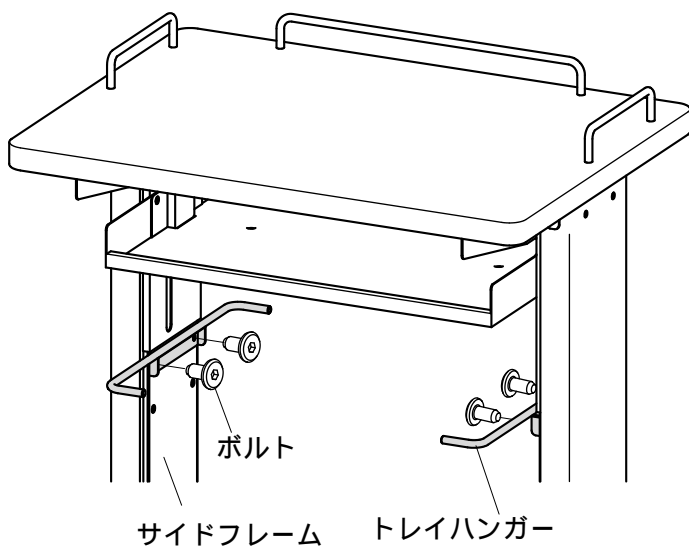

この度は、弊社製品をお買求めいただきましてありがとうございました。
ご使用前に、製品の使い方と使用上の注意事項について書いた、説明書を
よくお読みになり製品を未永くご使用いただくために、説明書を大切に保
存して正しくお使い下さい。

用意していただくもの・・・
手袋（組み立て時のケガ等を防ぐために
必ず着用してください。）

組立て部品

トレイ × 1個
トレイハンガー (左右) × 各 1個

使用小部品

ボルト [M6× 12] × 4本

六角レンチ × 1本
(4)

1

トレイハンガーをサイドフレームにボルトで取り付けます。
トレイハンガーにトレイをセットします。

前側が長くなるように
取付けます。

トレイハンガー

製品に関するお問い合わせ | 製品の品質管理には細心の注意を払っていますが、万一、不都合な点や
製品に関するお問い合わせなどございましたら、お買求めの販売店又は
右記までお気軽にご相談下さい。

サンワサプライ株式会社

岡山サプライセンター / 〒700-0825 岡山市田町1-10-1
☎086-223-3311 FAX086-223-5123
東京サプライセンター / 〒140-8566 東京都品川区南大井6-5-8
☎03-5763-0011 FAX03-5763-0033