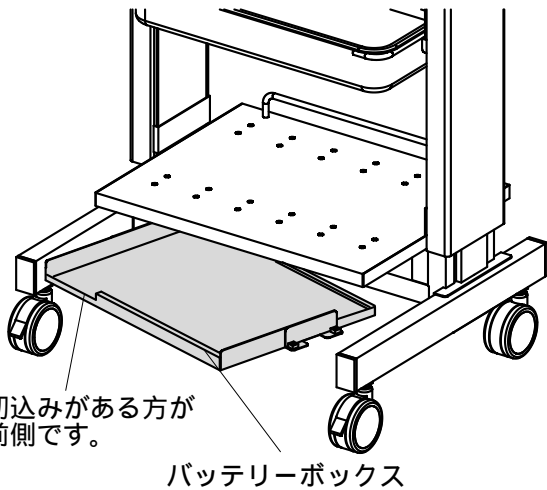

組立て部品

バッテリーボックス× 1個

六角レンチ× 1本
(4)

使用小部品

ボルト〔 M6x 12 〕 × 4本

1

棚板の下にバッテリーボックスを斜めにして入れます。
フレームの下からボルトで縫い付けます。

バッテリーボックス