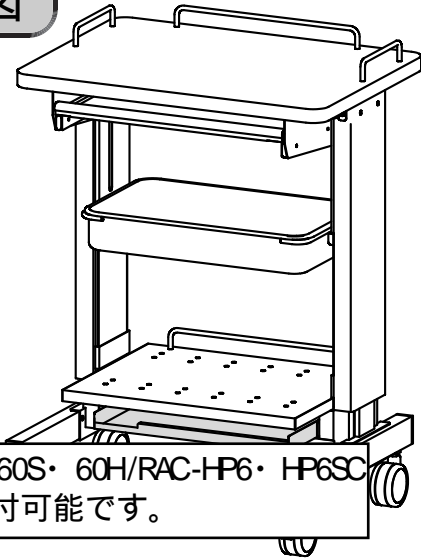

この度は、弊社製品をお買求めいただきましてありがとうございました。
ご使用前に、製品の使い方と使用上の注意事項について書いた、説明書を
よくお読みになり製品を未永くご使用いただくために、説明書を大切に保
存して正しくお使い下さい。

用意していただくもの・・・
手袋（組み立て時のケガ等を防ぐために
必ず着用してください。）

完成図

RAC-HP5-60S・60H/RAC-HP6・HP6SC
のみに取付可能です。

組立て部品

バッテリーボックス× 1個

六角レンチ× 1本
(4)

使用小部品

ボルト〔 M6x 12 〕 × 4本

1

棚板の下にバッテリーボックスを斜めにして入れます。
フレームの下からボルトで縫い付けます。

バッテリーボックス