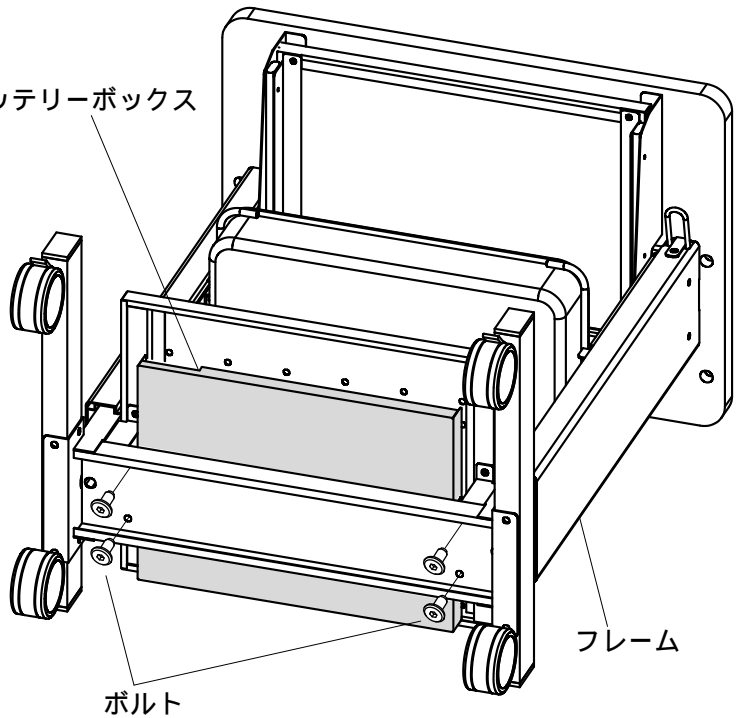

組立て部品

バッテリーボックス× 1個

六角レンチ× 1本
(4)

使用小部品

ボルト〔 M6x 12 〕 × 4本

1

棚板の下にバッテリーボックスを斜めにして入れます。
フレームの下からボルトで縫い付けます。

バッテリーボックス