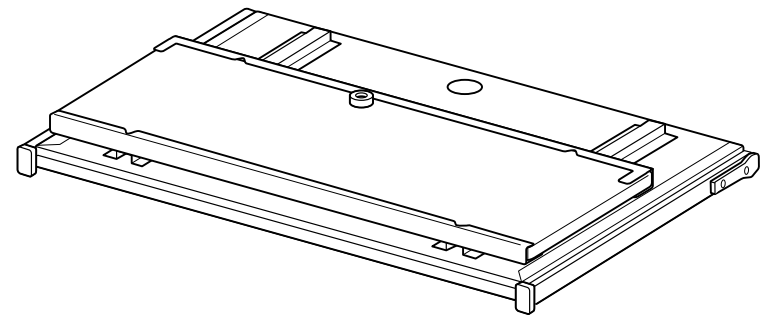

この度は、弊社製品をお買求めいただきましてありがとうございました。
この製品は組立式になっております、パッキングケースの中に下記の部品が入っていますので確認の上、下記要領で組み立てて下さい。
ご使用前に、製品の使い方と使用上の注意事項について書いた、説明書をよくお読みになり製品を未永くご使用いただくために、説明書を大切に保存して正しくお使い下さい。

用意していただくもの・・・手袋（鋼製ですので組み立ての際は必ず着用してください。）

完成図

組立て部品

使用小部品

1 まず、引き出し裏面にフレームA、Bをマシンスクリュで取り付けます。

使用小部品

2 つぎに、マウステーブルを差し込みダンパーを木ネジで取り付けで完成です。

製品に関するお問い合わせ 製品の品質管理には細心の注意をはらっていますが、万一、不都合な点や製品に関するお問い合わせなどございましたら、お買求めの販売店又は右記までお気軽にご相談下さい。

サンワサプライ株式会社