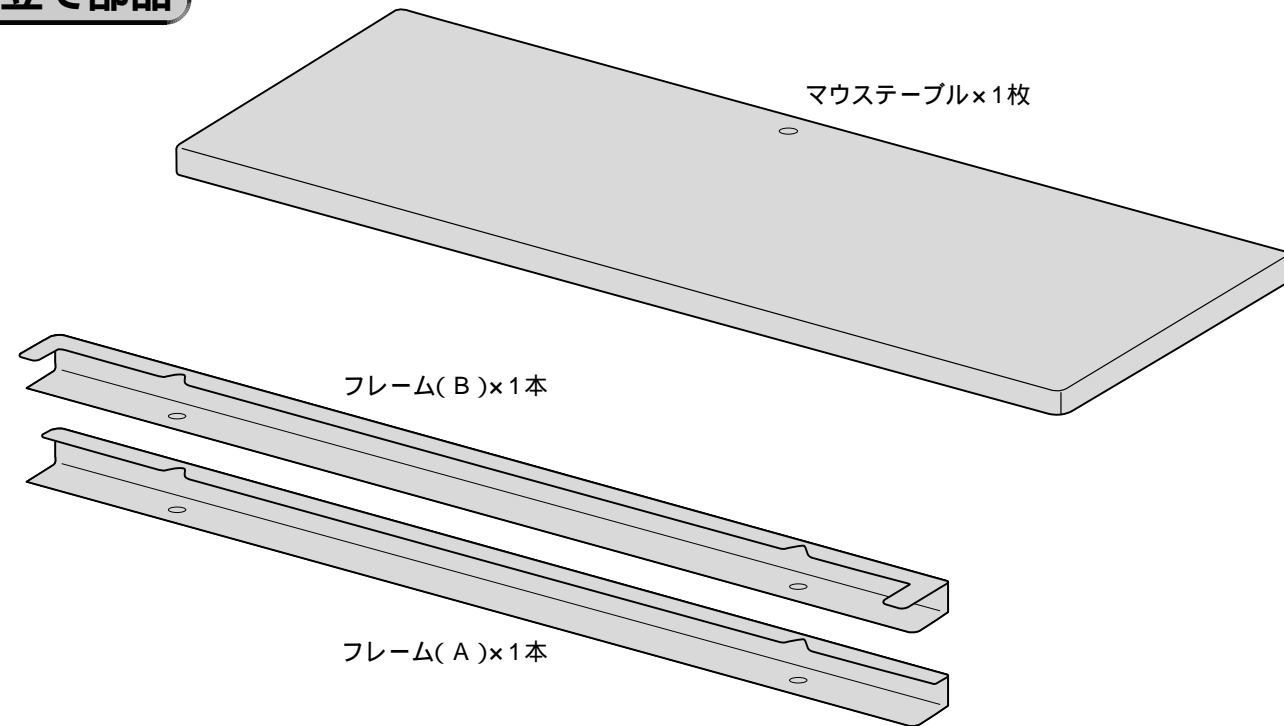

この度は、弊社製品をお買求めいただきましてありがとうございました。
この製品は組立式になっております、パッキングケースの中に下記の部品が入っていますので確認の上、下記要領で組み立てて下さい。
ご使用前に、製品の使い方と使用上の注意事項について書いた、説明書をよくお読みになり製品を未永くご使用いただくために、説明書を大切に保存して正しくお使い下さい。

用意していただくもの・・・手袋（鋼製ですので組み立ての際は必ず着用してください。）

完成図

組立て部品

使用小部品

1 まず、引き出し裏面にフレームA、Bをマシンスクリュで取り付けます。

使用小部品

2 つぎに、マウステーブルを差し込みダンパーを木ネジで取り付けで完成です。

製品に関するお問い合わせ 製品の品質管理には細心の注意をはらっていますが、万一、不都合な点や製品に関するお問い合わせなどございましたら、お買求めの販売店又は右記までお気軽にご相談下さい。

サンワサプライ株式会社