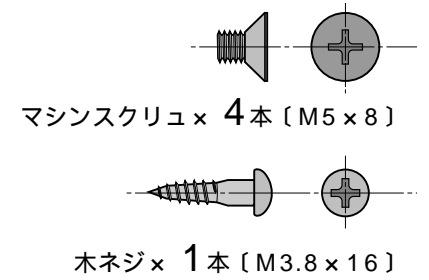

この度は、弊社製品をお買求めいただきましてありがとうございました。
この製品は組立式になっております、パッキングケースの中に下記の部品が入っていますので確認の上、下記要領で組み立てて下さい。
ご使用前に、製品の使い方と使用上の注意事項について書いた、説明書をよくお読みになり製品を未永くご使用いただくために、説明書を大切に保存して正しくお使い下さい。

用意していただくもの・・・手袋（鋼製ですので組み立ての際は必ず着用してください。）

完成図

組立て部品

使用小部品

1 まず、引き出し裏面にフレームA、Bをマシンスクリュで取り付けます。

使用小部品

2 つぎに、マウステーブルを差し込みダンパーを木ネジで取り付けで完成です。

製品に関するお問い合わせ 製品の品質管理には細心の注意をはらっていますが、万一、不都合な点や製品に関するお問い合わせなどございましたら、お買求めの販売店又は右記までお気軽にご相談下さい。

サンワサプライ株式会社