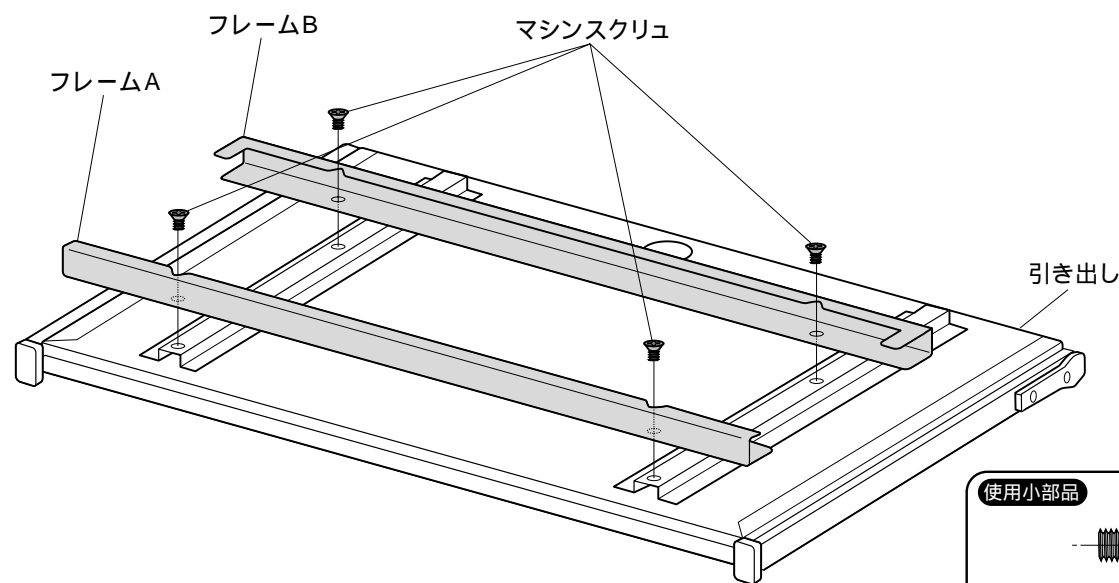

完成図

組立て部品

使用小部品

1 まず、引き出し裏面にフレームA、Bをマシンスクリュで取り付けます。

使用小部品

2 つぎに、マウステーブルを差し込みダンパーを木ネジで取り付けで完成です。

製品に関するお問い合わせ 製品の品質管理には細心の注意をはらっていますが、万一、不都合な点や製品に関するお問い合わせなどございましたら、お買求めの販売店又は右記までお気軽にご相談下さい。

サンワサプライ株式会社