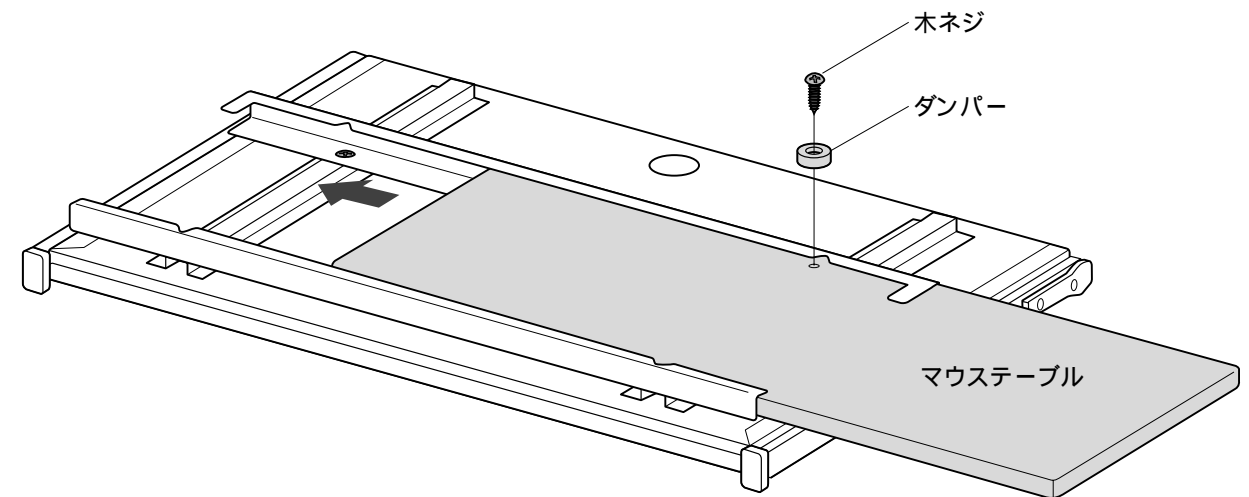

完成図

組立て部品

使用小部品

1 まず、引き出し裏面にフレームA、Bをマシンスクリュで取り付けます。

使用小部品

2 つぎに、マウステーブルを差し込みダンパーを木ネジで取り付けで完成です。

製品に関するお問い合わせ 製品の品質管理には細心の注意をはらっていますが、万一、不都合な点や製品に関するお問い合わせなどございましたら、お買求めの販売店又は右記までお気軽にご相談下さい。

サンワサプライ株式会社