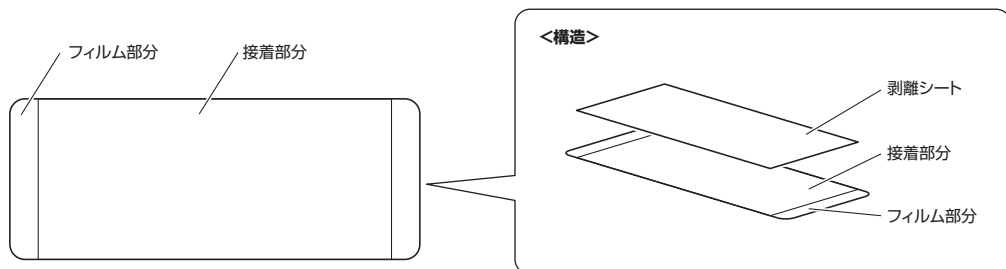

この度は転倒防止連結固定フィルム(4枚入り)「QL-E93」をお買い上げいただき、誠にありがとうございます。
ご使用前にこの取扱説明書をよくご覧ください。読み終わったあとこの取扱説明書は大切に保管してください。

最初にご確認ください

お使いになる前に、セット内容がすべて揃っているか確認ください。万一、足りないものがございましたら、お買い求めの販売店にご連絡ください。

セット内容

- ①連結固定フィルム ..... 4枚   ②アルコールパッド ..... 4枚   ③取扱説明書(本書) 1部
  ※欠品や破損があった場合は、**品番(QL-E93)と上記の番号(①～③)と名称(アルコールパッドなど)**をお知らせください。

本取扱説明書の内容は、予告なしに変更になる場合があります。
最新の情報は、弊社WEBサイト(<https://www.sanwa.co.jp/>)をご覧ください。

デザイン及び仕様については改良のため予告なしに変更することがあります。
本書に記載の社名及び製品名は各社の商標又は登録商標です。

サンワサプライ株式会社

⚠ 注意

- ●本製品は地震による転倒リスクを軽減するものですが、災害や事故などによる被害を補償するものではありません。
- ●取付けに関しては、本書をよくご覧になり確実に行ってください。
- ●本製品に衝撃を与えないでください。思わぬ事故や破損などの原因になります。
- ●本製品接着後72時間は動かさないでください。
- ●地震の強度や床の材質・施工方法によって、本製品の効果が薄れる可能性があります。
- ●強い地震が起こった後は異常がないかご確認ください。
- ●位置変更などで本製品を取外す際に取付け面に傷がつく恐れがあります。
- ●フッ素加工した面、シリコン樹脂面など接着テープがつかない素材には使用できません。

1.特長

- ●事務所のキャビネットやロッカーなどを連結し一体化します。
- ●2段重ねされたキャビネットなどの境目をまたぐように貼り付け、上下のキャビネットを連結することで上段キャビネットの落下を防止します。
- ●隣り合う対象物の天板間の連結も可能です。
- ●接着固定のため、対象物へのネジ止めや穴あけが不要です。また、取付けの際に対象物を動かす必要がありません。
- ●収納物を取出さずに連結することができますので、設置が容易です。
- ●側面に貼り付けできない設置環境の対象物に対しても前面貼り付けで対応可能です。

2.仕様

材 質	ポリエステルフィルム、アクリル系接着材
サイズ・重量	W50×D110×H0.8mm・7g(1枚)
使用環境温度	0～40℃
対象物重量	200kg以下/1枚
耐 震 度	6強相当

3.各部の名称