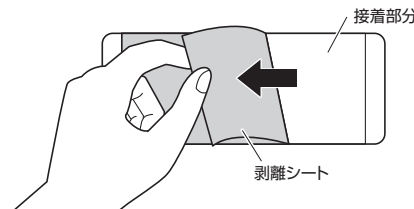

4.取付け方

- (1)本製品を接着させる部分をアルコールパッドで拭き、よく乾かします。
  ※取付け場所は、サビ、汚れ、凹凸がない平らな場所を選んでください。

- (2)接着部分の剥離シートを剥がします。