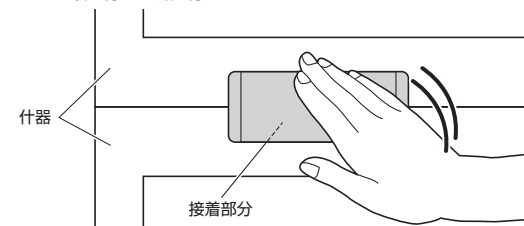

- (3)気泡ができないよう注意しながら、接着部分を仕器の連結部に強く押し付けて、貼り付けます。