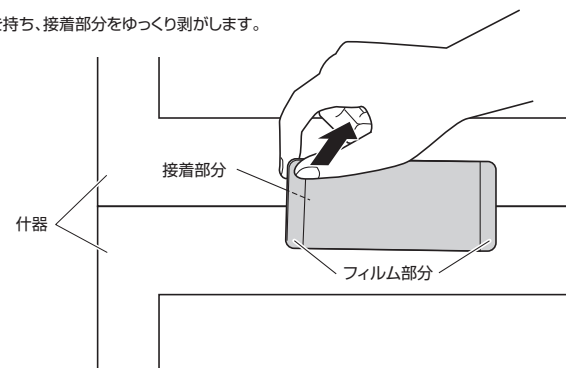

5.取外し方

フィルム部分を持ち、接着部分をゆっくり剥がします。

サンワサプライ株式会社

ver.1.0

BI/AJ/HADaLI