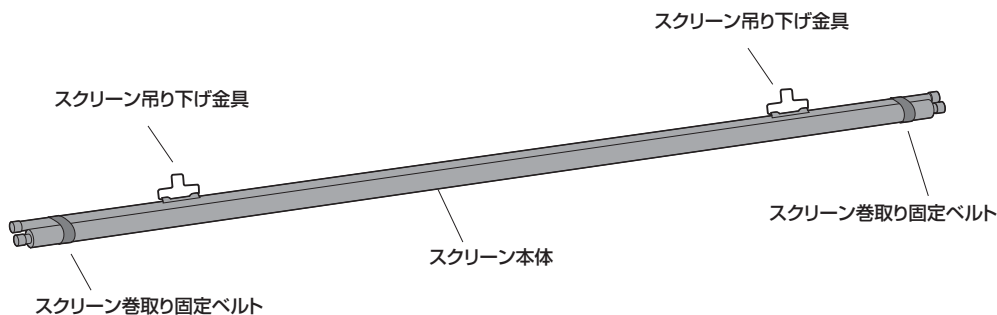

この度は、弊社製品をお買求めいただきましてありがとうございました。
パッキングケースの中には、下記の部品が入っています。

完成図

奥行き28

	A	B	C	D	E	F
PRS-KBHD90	2099	1981	1274	1114	1242	1289

必ずお守りください

本製品を壁などに取付ける場合は特別な技術が必要ですので、必ず専門の取付け工事業者へご依頼ください。
お客様による工事は一切行わないでください。

安全上のご注意 (必ずお読みください)

この組立説明書の表示では、製品を安全に正しくお使いいただき、あなたや他の人々への危害や財産への損害を未然に防止するために、色々な絵表示をしています。その表示と意味は次のようになっています。内容をよく理解してから、本文をお読みください。

- この記号は「してはいけないこと(禁止)」を示しています。
- この記号は「必ず実行して欲しいこと(強制)」を示しています。

取扱説明書は設置後も大切に保管してください。

この製品を第三者に貸し出すときは、この説明書も共に貸し出し、よく読んでから使用するように指導ください。

★用意していただくもの……

手袋(組立て時のケガ等を防ぐために必ず着用してください)

警告

下記の内容を無視して誤った使い方をすると、人が死亡または重傷を負う可能性がある内容を示しています。

- ストープなど熱器具のそばに設置しないでください。火災の原因になります。
- 強度が不十分な壁面や天井には取付けしないでください。落下や破損、思わぬ事故の原因になります。
- お子様に触らないようにしてください。本製品にぶら下がるなどで、落下や破損、けがなど思わぬ事故の原因になります。
- 壁面は本製品の荷重に十分耐えられる強度がある場所に取付けてください。強度が低いと落下や破損、けがなど思わぬ事故の原因となります。
- 設置する際は、地震や予想される振動、外力にも十分耐えるように設計し、取付けてください。強度が低いと落下や破損、けがなど思わぬ事故の原因となります。
- 必ず柱や梁などの堅牢な芯材で荷重を受けるように取付けてください。強度が低いと落下や破損、けがなど思わぬ事故の原因となります。

注意

下記の内容を無視して誤った使い方をすると、人が傷害を負う可能性または財産に損害が発生する可能性がある内容を示しています。

- 直射日光の当たる場所や湿度の高い場所での設置、保管はしないでください。本製品の劣化の原因になります。
- 壁などに立て掛けて保管しないでください。本製品が倒れ、けがなど思わぬ事故の原因になります。
- エアコンや扇風機の風が直接あたる場所、窓や扉の近くに設置しないでください。風によって動かされた本製品が壁や周囲のものに接触し、破損の原因になります。
- 人が頻繁に通過する場所に設置しないでください。本製品への接触により破損の原因になります。
- ぶら下がらないでください。落下や破損、思わぬ事故の原因になります。

各部の名称

設置例

※スクリーンの巻きぐせは、吊り下げた状態で1日放置すると、無くなります。逆に巻いて巻きぐせをとり戻さないでください。

●スクリーン吊り下げ金具で壁などに取付できます。

●スクリーン吊り下げ金具で三脚(別売)に吊り下げて使用できます。

製品に関するお問い合わせ
13/03/CTD&U

製品の品質管理には細心の注意をはらっていますが、万一、不都合な点や製品に関するお問い合わせなどございましたら、お買求めの販売店又は右記までお気軽にご相談下さい。

サンワサプライ株式会社