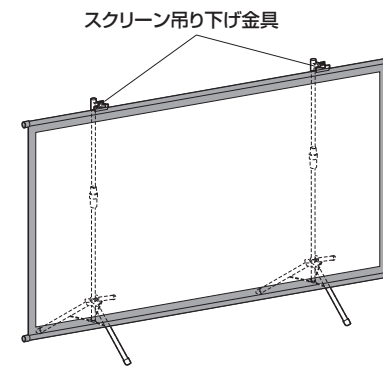

各部の名称

設置例

※スクリーンの巻きぐせは、吊り下げた状態で1日放置すると、無くなります。逆に巻いて巻きぐせをとり戻さないでください。

●スクリーン吊り下げ金具で壁などに取付できます。

●スクリーン吊り下げ金具で三脚(別売)に吊り下げて使用できます。

製品に関するお問い合わせ
 13/03/CTD&U

製品の品質管理には細心の注意をはらっていますが、万一、不都合な点や製品に関するお問い合わせなどございましたら、お買求めの販売店又は右記までお気軽にご相談下さい。