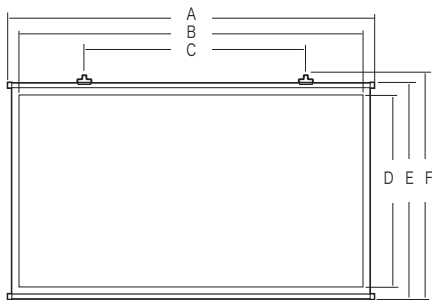

この度は、弊社製品をお買求めいただきましてありがとうございました。
 パッキングケースの中には、下記の部品が入っています。

完成図

奥行き28

	A	B	C	D	E	F
PRS-KBHD90	2099	1981	1274	1114	1242	1289

必ずお守りください

本製品を壁などに取付ける場合は特別な技術が必要ですので、必ず専門の取付け工事業者へご依頼ください。
 お客様による工事は一切行わないでください。

安全上のご注意 (必ずお読みください)

この組立説明書の表示では、製品を安全に正しくお使いいただき、あなたや他の人々への危害や財産への損害を未然に防止するために、色々な絵表示をしています。その表示と意味は次のようになっています。内容をよく理解してから、本文をお読みください。

- この記号は「してはいけないこと(禁止)」を示しています。
- この記号は「必ず実行して欲しいこと(強制)」を示しています。

取扱説明書は設置後も大切に保管してください。