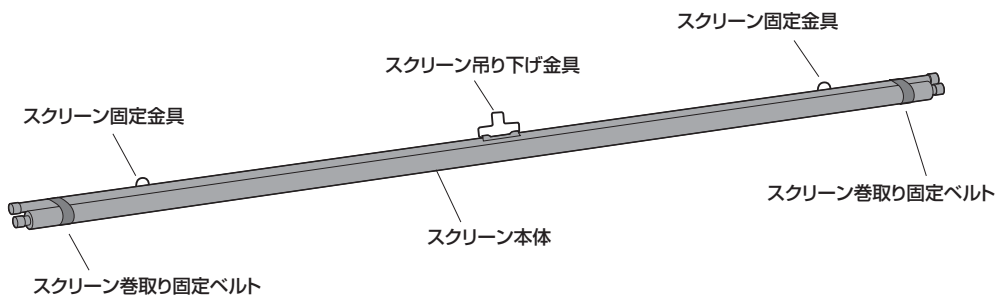

この度は、弊社製品をお買求めいただきましてありがとうございました。
パッキングケースの中には、下記の部品が入っています。

**取扱説明書は設置後も
大切に保管してください。**

この製品を第三者に貸し出すときは、この説明書も共に
貸し出し、よく読んでから使用するようご指導ください。

★用意していただくもの……

手袋(組立て時のケガ等を防ぐために必ず着用してください)

完成図

	A	B	C	D	E	F
PRS-KB50	1114	1016	798	762	870	917
PRS-KB60	1317	1219	949	914	1022	1069
PRS-KB80	1744	1626	1270	1219	1337	1384

必ずお守りください

**本製品を壁などに取付ける場合は特別な技術が必要ですので、必ず専門の取付け工事業者へご依頼ください。
お客様による工事は一切行わないでください。**

安全上のご注意 (必ずお読みください)

この組立説明書の表示では、製品を安全に正しくお使いいただき、あなたや他の人々への危害や財産への損害を未然に防止するために、色々な絵表示をしています。その表示と意味は次のようになっています。内容をよく理解してから、本文をお読みください。

この記号は「してはいけないこと(禁止)」を示しています。

この記号は「必ず実行して欲しいこと(強制)」を示しています。

警告

下記の内容を無視して誤った使い方をすると、人が死亡または重傷を負う可能性がある内容を示しています。

- ストープなど熱器具のそばに設置しないでください。火災の原因になります。
- 強度が不十分な壁面や天井には取付けしないでください。落下や破損、思わぬ事故の原因になります。
- お子様に触らないようにしてください。本製品にぶら下がるなどで、落下や破損、けがなど思わぬ事故の原因になります。
- 壁面は本製品の荷重に十分耐えられる強度がある場所に取付けてください。強度が低いと落下や破損、けがなど思わぬ事故の原因となります。
- 設置する際は、地震や予想される振動、外力にも十分耐えるように設計し、取付けてください。強度が低いと落下や破損、けがなど思わぬ事故の原因となります。
- 必ず柱や梁などの堅牢な芯材で荷重を受けるように取付けてください。強度が低いと落下や破損、けがなど思わぬ事故の原因となります。

注意

下記の内容を無視して誤った使い方をすると、人が傷害を負う可能性または財産に損害が発生する可能性がある内容を示しています。

- 直射日光の当たる場所や湿度の高い場所での設置、保管はしないでください。本製品の劣化の原因になります。
- 壁などに立て掛けて保管しないでください。本製品が倒れ、けがなど思わぬ事故の原因になります。
- エアコンや扇風機の風が直接あたる場所、窓や扉の近くに設置しないでください。風によって動かされた本製品が壁や周囲のものに接触し、破損の原因になります。
- 人が頻繁に通過する場所に設置しないでください。本製品への接触により破損の原因になります。
- ぶら下がらないでください。落下や破損、思わぬ事故の原因になります。

各部の名称

設置例

※スクリーンの巻きぐせは、吊り下げた状態で1日放置すると、無くなります。逆に巻いて巻きぐせをとろうとしないでください。

●スクリーン固定金具で壁などに取付できます。

●スクリーン吊り下げ金具で三脚(別売)に吊り下げて使用できます。

製品に関するお問い合わせ 13/03/13
製品の品質管理には細心の注意をはらっていますが、万一、不都合な点や製品に関するお問い合わせなどございましたら、お買求めの販売店又は右記までお気軽にご相談下さい。

サンワサプライ株式会社