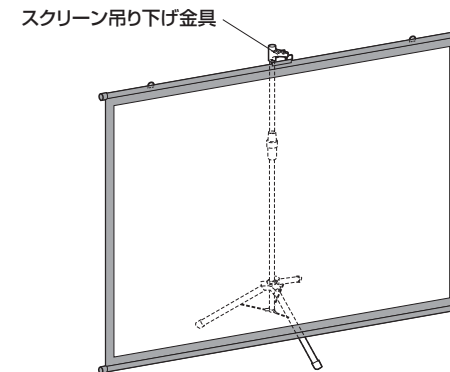

**各部の名称**

**設置例**

※スクリーンの巻きぐせは、吊り下げた状態で1日放置すると、無くなります。逆に巻いて巻きぐせをとろうとしないでください。

●スクリーン固定金具で壁などに取付できます。

●スクリーン吊り下げ金具で三脚(別売)に吊り下げて使用できます。

製品に関するお問い合わせ 13/03/13  
 製品の品質管理には細心の注意をはらっていますが、万一、不都合な点や製品に関するお問い合わせなどございましたら、お買求めの販売店又は右記までお気軽にご相談下さい。