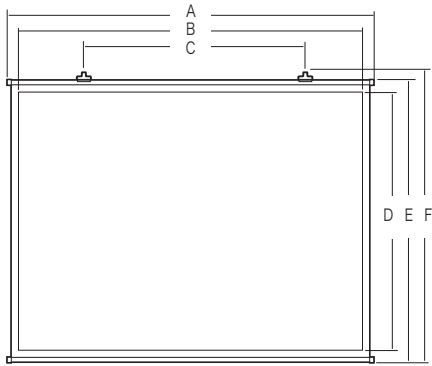

この度は、弊社製品をお買求めいただきましてありがとうございました。
 パッキングケースの中には、下記の部品が入っています。

完成図

奥行き28

	A	B	C	D	E	F
PRS-KB100	2150	2032	1274	1524	1642	1689

必ずお守りください

**本製品を壁などに取付ける場合は特別な技術が必要ですので、必ず専門の取付け工事業者へご依頼ください。
 お客様による工事は一切行わないでください。**

安全上のご注意 (必ずお読みください)

この組立説明書の表示では、製品を安全に正しくお使いいただき、あなたや他の人々への危害や財産への損害を未然に防止するために、色々な絵表示をしています。その表示と意味は次のようになっています。内容をよく理解してから、本文をお読みください。

- この記号は「してはいけないこと(禁止)」を示しています。
- この記号は「必ず実行して欲しいこと(強制)」を示しています。

取扱説明書は設置後も大切に保管してください。