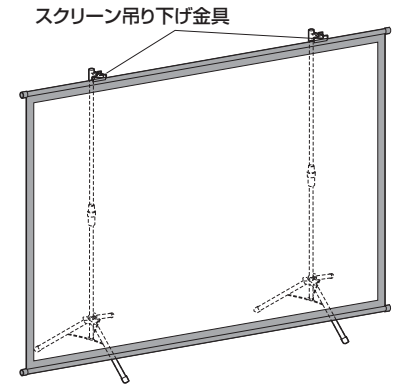

各部の名称

設置例

※スクリーンの巻きぐせは、吊り下げた状態で1日放置すると、無くなります。逆に巻いて巻きぐせをとろうとしないでください。

●スクリーン吊り下げ金具で壁などに取付できます。

●スクリーン吊り下げ金具で三脚(別売)に吊り下げて使用できます。

製品に関するお問い合わせ 13/03/CTDAU
 製品の品質管理には細心の注意をはらっていますが、万一、不都合な点や製品に関するお問い合わせなどございましたら、お買求めの販売店又は右記までお気軽にご相談下さい。