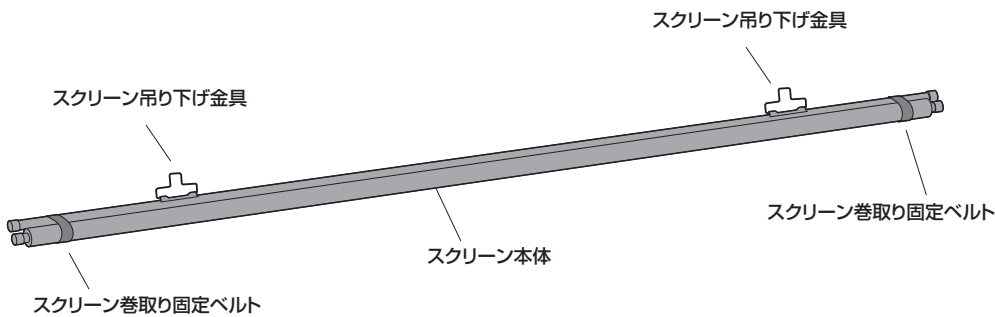

この度は、弊社製品をお買求めいただきましてありがとうございました。
パッキングケースの中には、下記の部品が入っています。

完成図

奥行き28

	A	B	C	D	E	F
PRS-KB100	2150	2032	1274	1524	1642	1689

必ずお守りください

**本製品を壁などに取付ける場合は特別な技術が必要ですので、必ず専門の取付け工事業者へご依頼ください。
お客様による工事は一切行わないでください。**

安全上のご注意 (必ずお読みください)

この組立説明書の表示では、製品を安全に正しくお使いいただき、あなたや他の人々への危害や財産への損害を未然に防止するために、色々な絵表示をしています。その表示と意味は次のようになっています。内容をよく理解してから、本文をお読みください。

- この記号は「してはいけないこと(禁止)」を示しています。
- この記号は「必ず実行して欲しいこと(強制)」を示しています。

取扱説明書は設置後も大切に保管してください。

この製品を第三者に貸し出すときは、この説明書も共に貸し出し、よく読んでから使用するようご指導ください。

★用意していただくもの……

手袋(組立て時のケガ等を防ぐために必ず着用してください)

警告

下記の内容を無視して誤った使い方をすると、人が死亡または重傷を負う可能性がある内容を示しています。

- ストープなど熱器具のそばに設置しないでください。火災の原因になります。
- 強度が不十分な壁面や天井には取付けしないでください。落下や破損、思わぬ事故の原因になります。
- お子様に触らないようにしてください。本製品にぶら下がるなどで、落下や破損、けがなど思わぬ事故の原因になります。
- 壁面は本製品の荷重に十分耐えられる強度がある場所に取付けてください。強度が低いと落下や破損、けがなど思わぬ事故の原因となります。
- 設置する際は、地震や予想される振動、外力にも十分耐えるように設計し、取付けてください。強度が低いと落下や破損、けがなど思わぬ事故の原因となります。
- 必ず柱や梁などの堅牢な芯材で荷重を受けるように取付けてください。強度が低いと落下や破損、けがなど思わぬ事故の原因となります。

注意

下記の内容を無視して誤った使い方をすると、人が傷害を負う可能性または財産に損害が発生する可能性がある内容を示しています。

- 直射日光の当たる場所や湿度の高い場所での設置、保管はしないでください。本製品の劣化の原因になります。
- 壁などに立て掛けて保管しないでください。本製品が倒れ、けがなど思わぬ事故の原因になります。
- エアコンや扇風機の風が直接あたる場所、窓や扉の近くに設置しないでください。風によって動かされた本製品が壁や周囲のものに接触し、破損の原因になります。
- 人が頻繁に通過する場所に設置しないでください。本製品への接触により破損の原因になります。
- ぶら下がらないでください。落下や破損、思わぬ事故の原因になります。

各部の名称

設置例

※スクリーンの巻きぐせは、吊り下げた状態で1日放置すると、無くなります。逆に巻いて巻きぐせをとろうとしないでください。

●スクリーン吊り下げ金具で壁などに取付できます。

●スクリーン吊り下げ金具で三脚(別売)に吊り下げて使用できます。

製品に関するお問い合わせ 13/03/CTDAU
製品の品質管理には細心の注意をはらっていますが、万一、不都合な点や製品に関するお問い合わせなどございましたら、お買求めの販売店又は右記までお気軽にご相談下さい。

サンワサプライ株式会社