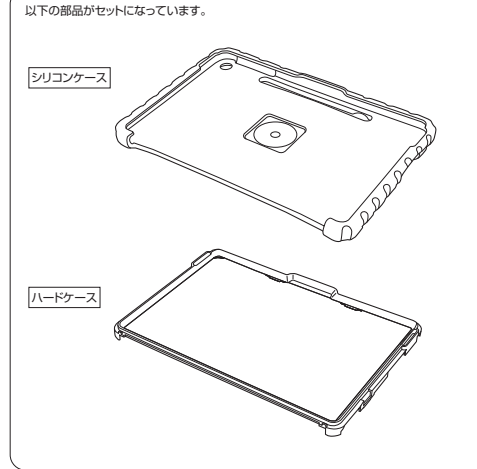

3.各部の名称とはたらき