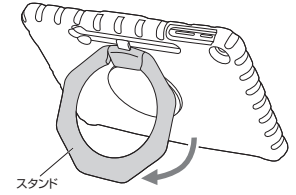

スタンドとして使う

スタンドを起こすことで、
自立させて使用できます。

スタンド部は回転するため、
縦向きでも使用できます。