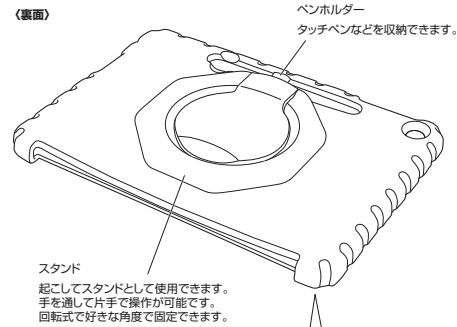

3.各部の名称とはたらき