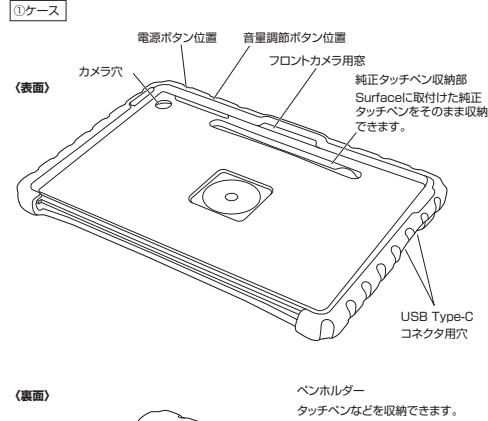

3.各部の名称とはたらき