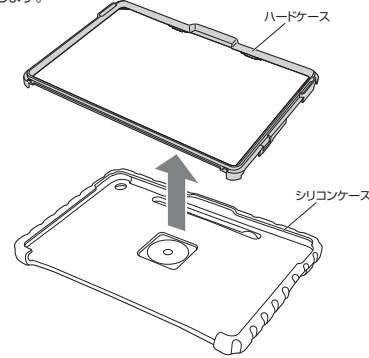

4.使用方法

タブレットの取付け方法

1. 1 ハードケースをシリコンケースから取外します。