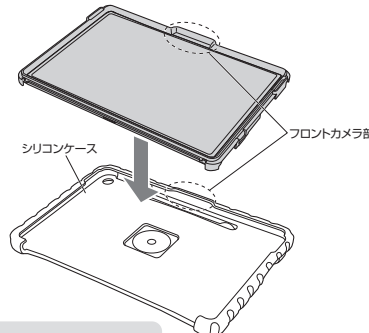

1. 3 ハードケースを取付けたSurfaceを、シリコンケースに取付けます。フロントカメラ部が合うようにします。

シリコンケースの周囲全てが
しっかりと取付けられているか
確認してください。