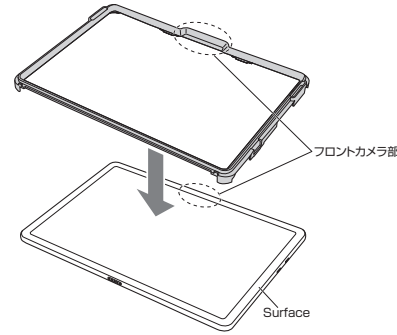

1. 2 Surfaceにハードケースを取付けます。フロントカメラ部が合うようにします。