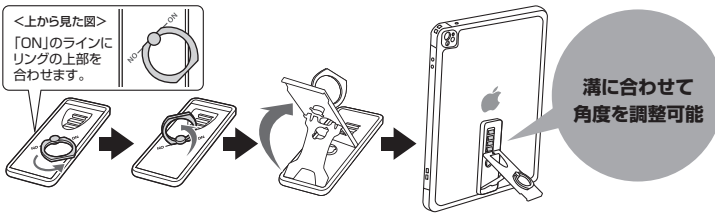

スタンドとして使用する

リングを「ON」のラインに合うように回転させ、起こして引っ張ると、スタンドが引き出せます。
スタンドは溝に合わせて角度を4段階調整できます。