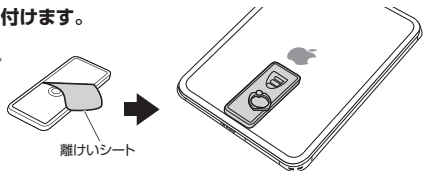

4.リングスタンドの使用方法

リングスタンドを背面パネルに貼り付けます。

リングスタンド裏面の離れしシートを剥がして、
背面パネルの任意の位置にしっかりと貼付けます。