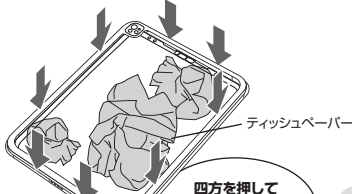

この度は、Apple iPad 12.9インチ用耐衝撃防水ケース「PDA-IPAD2016」(以下本製品)をお買い上げいただき誠にありがとうございます。この取扱説明書では、本製品の使用方法や安全にお取扱いいただくための注意事項を記載しています。ご使用前によくご覧ください。読み終わったあとこの取扱説明書は大切に保管してください。

最初にご確認ください

お使いになる前に、セット内容がすべて揃っているかご確認ください。
万一、足りないものがありましたら、お買い求めの販売店にご連絡ください。

セット内容

- ①ケース・背面パネル……………1個 ②ストラップ……………1本 ④クリーニングクロス……………1枚
- ・前面パネル……………1個 ③リングスタンド……………1個 ⑤取扱説明書(本書)……………1部

※欠品や破損があった場合は、品番(PDA-IPAD2016)と上記の番号(①~⑤)と名称(ストラップなど)をお知らせください。

本取扱説明書の内容は、予告なしに変更になる場合があります。
最新の情報は、弊社WEBサイト(<https://www.sanwa.co.jp/>)をご覧ください。

デザイン及び仕様については改良のため予告なしに変更することがあります。
本書に記載の社名及び製品名は各社の商標又は登録商標です。

サンワサプライ株式会社

安全にお使いいただくためのご注意(必ずお守りください)

注意 下記の事項を守らないと事故や他の機器に損害を与えることがあります。

- ●使用前にケースの防水を確認してください。
- ●使用時は必ずケースをしっかりと閉じてください。
- ●使用方法をよく理解していただいた以外は使用しないでください。
- ●用途以外で使用しないでください。
- ●部品のがたつきやゆがみ、曲がり、ケースの破れなど異常がある場合は使用しないでください。
- ●本製品を分解・修理・加工・改造はしないでください。
- ●本製品に強い振動や衝撃、無理な力を与えないでください。
- ●本製品を高湿・多湿となる場所や、ホコリや油煙などの多い場所で保管しないでください。
- ●お子様には本製品や付属品を触れさせないでください。
- ●本製品のお手入れをする場合には、ベンジンやシンナーなどの揮発性有機溶剤が含まれているものは使用しないでください。
- ●本製品の故障、またはその使用によって生じた直接、間接の損害については弊社はその責を負わないものとします。あらかじめご了承ください。

防水の確認を行ってください

製品の品質管理、防水チェックには細心の注意をはらっていますが、万一の場合に備え、使用前に防水の確認をお願いします。
水漏れがあった場合は使用をおやめください。

1 ケースが閉じているか確認します。

ケースに乾いたティッシュペーパーを入れ、ケースのふちを手で押さえてはめ込み、しっかりと閉じてください。充電ポート用カバーもしっかりと閉じます。