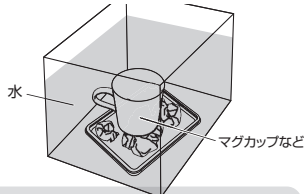

2 浸水しないか確認します。

水の中にケースを入れて、マグカップなどで重しをして30分程度放置し、その後ケース内のティッシュペーパーが濡れていないか確認してください。