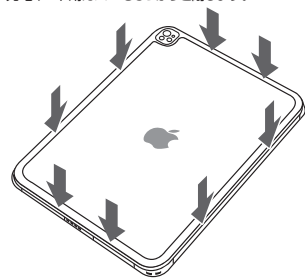

4 ケースの溝をしっかりとめこんでください。

背面パネルと前面パネルの溝を合わせたら、手で四方をしっかりと押さえてはめ込みます。
少しずつ回しながら外周にある溝全てがしっかりと合うようにはめ込みます。
充電ポート用カバーもしっかりと閉じます。