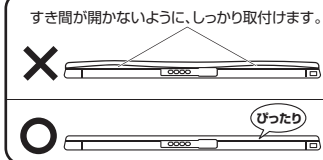

<横から見た図>