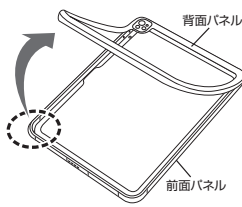

2 背面パネルを外してください。

背面パネルを持ち上げます。
外周に沿って少しずつ取外します。