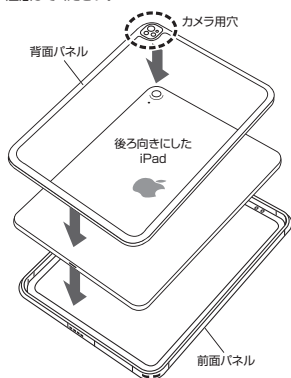

3 ケースにiPadを入れてください。

前面パネルに、後ろ向きにしたiPadを入れます。
背面パネルを載せます。
※カメラと背面パネルのカメラ用穴が合うように向きに注意してください。