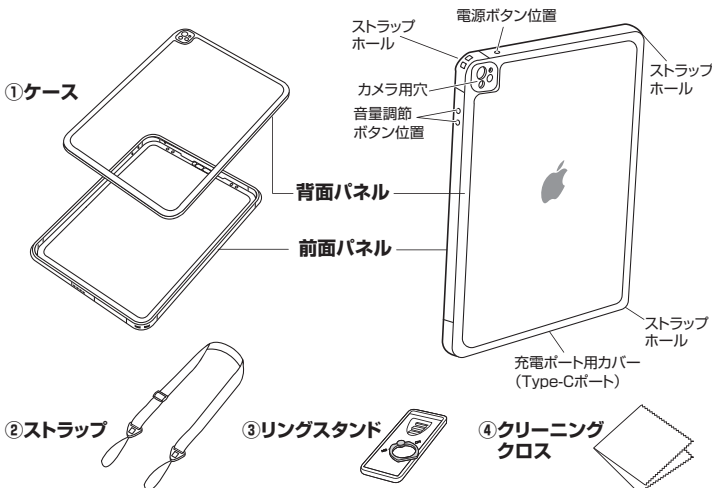

Apple iPad 12.9インチ用耐衝撃防水ケース 取扱説明書

この度は、Apple iPad 12.9インチ用耐衝撃防水ケース「PDA-IPAD2016」(以下本製品)をお買い上げいただき誠にありがとうございます。この取扱説明書では、本製品の使用方法や安全にお取扱いいただくための注意事項を記載しています。ご使用前によくご覧ください。読み終わったあとこの取扱説明書は大切に保管してください。

最初にご確認ください

お使いになる前に、セット内容がすべて揃っているかご確認ください。
万一、足りないものがありましたら、お買い求めの販売店にご連絡ください。

セット内容

- ①ケース・背面パネル……………1個 ②ストラップ……………1本 ④クリーニングクロス……………1枚
- ・前面パネル……………1個 ③リングスタンド……………1個 ⑤取扱説明書(本書)……………1部

※欠品や破損があった場合は、品番(PDA-IPAD2016)と上記の番号(①~⑤)と名称(ストラップなど)をお知らせください。

本取扱説明書の内容は、予告なしに変更になる場合があります。
最新の情報は、弊社WEBサイト(<https://www.sanwa.co.jp/>)をご覧ください。

デザイン及び仕様については改良のため予告なしに変更することがあります。
本書に記載の社名及び製品名は各社の商標又は登録商標です。

サンワサプライ株式会社

安全にお使いいただくためのご注意(必ずお守りください)

注意 下記の事項を守らないと事故や他の機器に損害を与えることがあります。

- ●使用前にケースの防水を確認してください。
- ●使用時は必ずケースをしっかりと閉じてください。
- ●使用方法をよく理解していただいた以外は使用しないでください。
- ●用途以外で使用しないでください。
- ●部品のがたつきやゆがみ、曲がり、ケースの破れなど異常がある場合は使用しないでください。
- ●本製品を分解・修理・加工・改造はしないでください。
- ●本製品に強い振動や衝撃、無理な力を与えないでください。
- ●本製品を高湿・多湿となる場所や、ホコリや油煙などの多い場所で保管しないでください。
- ●お子様には本製品や付属品を触れさせないでください。
- ●本製品のお手入れをする場合には、ベンジンやシンナーなどの揮発性有機溶剤が含まれているものは使用しないでください。
- ●本製品の故障、またはその使用によって生じた直接、間接の損害については弊社はその責を負わないものとします。あらかじめご了承ください。

防水の確認を行ってください

製品の品質管理、防水チェックには細心の注意をはらっていますが、万一の場合に備え、使用前に防水の確認をお願いします。
水漏れがあった場合は使用をおやめください。

1 ケースが閉じているか確認します。

ケースに乾いたティッシュペーパーを入れ、ケースのふちを手で押さえてはめ込み、しっかりと閉じてください。充電ポート用カバーもしっかりと閉じます。

四方を押して
前面+背面パネルを
しっかりと閉じます

2 浸水しないか確認します。

水の中にケースを入れて、マグカップなどで重しをして30分程度放置し、その後ケース内のティッシュペーパーが濡れていないか確認してください。

水の中に浸すとマイク用穴から気泡が出る場合がありますが、iPadに音を届かせるための特殊な構造を採用しているため、特に問題ありません。

3.ケースの取付け方法

1 iPadの汚れを拭き取ってください。

付属のクリーニングクロスを使います。

3 ケースにiPadを入れてください。