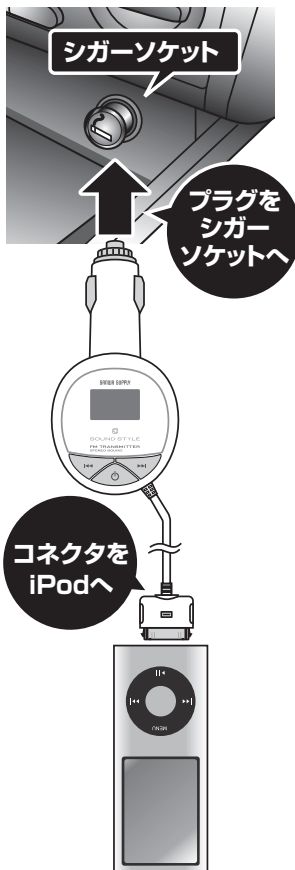

仕様

送信周波数	76.0~108.0MHz(0.1MHz単位で調整可能)
入力端子	Dockコネクタ
電源	DV12V(シガーソケットより供給)
ケーブル長	約120cm

保証書

型番 PDA-FMT10BK / W	
お客様	お名前
	ご住所
販売店	販売店名・住所・TEL
	担当者名
保証期間 6ヶ月 お買い上げ年月日 年 月 日	

※必要事項をご記入の上、大切に保管して下さい。

使用方法

- シガープラグを自動車のシガーソケットに差し込みます。
- iPodに本製品のコネクタを差し込みます。
- カーFMラジオを、その地域で放送が流れていない周波数に設定します。
- 本製品の電源を入れ、周波数ボタンを押して③で選択した周波数に合わせます。
- iPodを再生します。