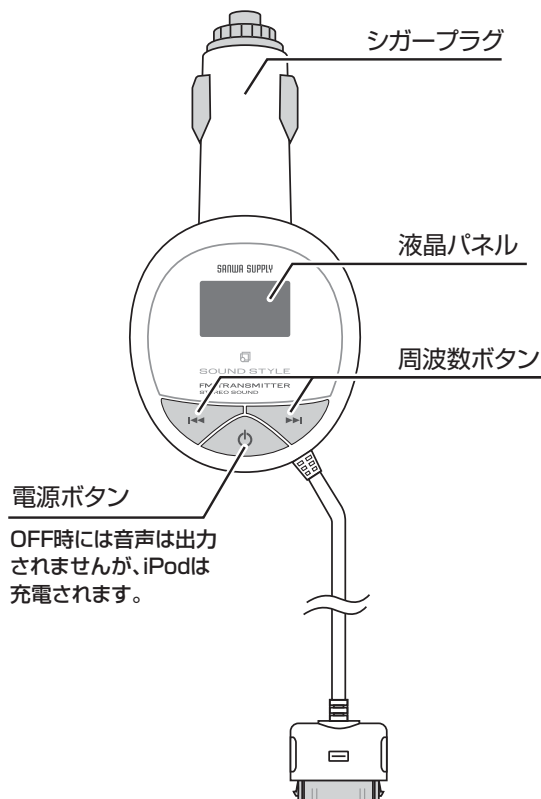

各部の名称

電源ボタン
OFF時には音声は出力されませんが、iPodは充電されます。