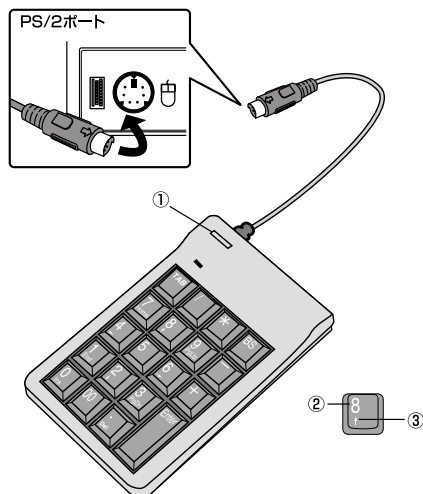

動作環境

- 各社DOS/Vノートパソコン(PS/2ポート(ミニDIN6pinメス)を持つ機種)
- Windows XP・2000・Me・98SE・98

本製品の特長

NT-9PPKはソフトウェアをインストールしなくてもNumLockが連動しない簡単接続のタイプです。メンブレンキーを採用したしっかりとした入力感のテンキーです。

△ 取扱上のご注意

- 本製品は電気で作動しておりますので、発火する危険があります。万一煙が出たり変なにおいがしたりした場合は、本製品及び接続しているコンピュータや機器の電源を切り、お買い上げの販売店又は、弊社までご連絡ください。
- 雷がなっている時に、本製品やケーブルに触れないでください。
- 本製品のカバーを開けたり、分解したりしないでください。
 - ▲故障や感電の原因となることがあります。
- 濡れた手で本製品やケーブルに触らないでください。
 - ▲本製品がパソコンに接続されている時には、感電する恐れがあります。
- 本製品内部に液体、金属などの異物が入らないようにしてください。
 - ▲感電や火災、故障の原因となることがあります。
- 本製品に強い振動や衝撃を与えないでください。
 - ▲故障・破損などの原因となることがあります。
- 本製品を水分や湿気の多い場所、直射日光の当たる場所、ほこりや湯煙などの多い場所、車中や暖房器具のそばなどの高温となる場所に設置したり、保管したりしないでください。
 - ▲故障・感電などの原因となることがあります。
- 本製品を重ねて設置したり、本製品の上に重いものを置いたりしないでください。
 - ▲火災や故障の原因となることがあります。
- 本製品は不安定な場所に設置したり、保管したりしないでください。
 - ▲落下により故障・破損の原因となることがあります。
- 本製品のケーブルや他のUSB機器のケーブルを抜き差しする時には、必ずコネクタ部分を持ち無理な力を加えないでください。
 - ▲故障・破損などの原因となることがあります。
- 本製品に付属のケーブルや接続する機器のケーブルは、家具で踏んだり、扉ではさんだりしないでください。またこれらのケーブルを引っ張ったり折り曲げたりしないでください。
 - ▲火災や故障の原因となることがあります。
- 本製品を使用中に発生したデータやプログラムの消失についての保証はいたしかねます。
 - ▲定期的にバックアップを取るなどの対策をあらかじめ行ってください。
 - ▲落雷により感電する恐れがあります。
- 本製品のお手入れをする場合には、ベンジンやシンナーなどの揮発性有機溶剤が含まれているものは使用しないでください。
 - ▲塗装を痛めたり、故障の原因になることがあります。
 - 乾いた柔らかい布で乾拭きしてください。
- 本製品は医療機器、原子力設備や機器、航空宇宙機器、輸送設備や機器などの人命に関わる設備や機器、及び高度な信頼性を必要とする設備や機器やシステムなどへの組み込みや使用は意図されておりません。これらの用途に本製品を使用され、人身事故、社会的障害などが生じても弊社はいかなる責任も負いかねます。
- 本製品は日本国内用に作られております。日本国外の規格等には準拠しておりません。

テンキーの接続方法・使い方

(1) ノートパソコンの電源を切ってください。

(2) ノートパソコンのPS/2マウス・テンキー共用ポート(ミニDIN6pinメス)にテンキーのコネクタを接続してください。 ※コネクタには上下がありますので、ご注意ください。

(3) ノートパソコンの電源を入れ、Windowsを立ち上げると、テンキーをご使用になれます。

- ① NumLockキー
NumLockのON/OFF切り替えをします。
※NumLockの切替え時の運動・非運動はノートパソコン本体に依存します。ノートパソコンによってはNumLock ON/OFF時に連動する場合があります。
- ② 数字キー(キートップの上側)
NumLockをONにすると数字キーが入力できます。
- ③ コマンドキー(キートップの下側)
NumLockをOFFにすると矢印などのコマンドキーが実行できます。