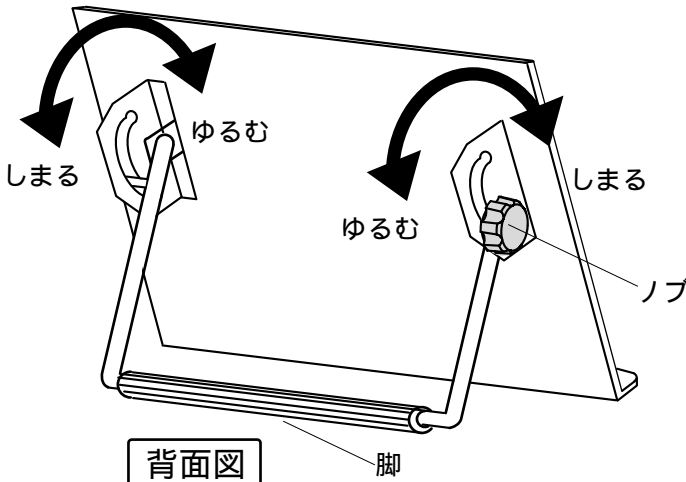

この度は、弊社製品をお買求めいただきましてありがとうございました。
ご使用前に、製品の使い方と使用上の注意事項について書いた、説明書を
よくお読みになり製品を未永くご使用いただくために、説明書を大切に保
存して正しくお使い下さい。

部品

スタンド× 1個

シリアルナンバーシール× 1枚

スタンドの角度を調整してからタブレット・スレートPCを載せてご使用下さい。

背面のノブをゆるめ、角度を調節し、
しっかり締めてください。

タブレット・スレートPCをタテ又はヨコ向きに載せて
ご使用下さい。

使用上の注意

- ・スタンドに機器を載せたまま持ち運びしないで下さい。
- ・角度調節は機器を載せていない状態で行って下さい。

製品に関するお問い合わせ 製品の品質管理には細心の注意をはらっていますが、万一、不都合な点や
製品に関するお問い合わせなどございましたら、お買求めの販売店又は
右記までお気軽にご相談下さい。

サンワサプライ株式会社