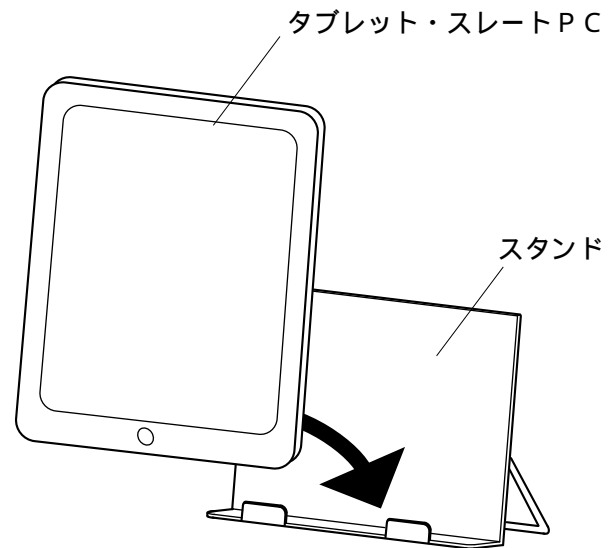

この度は、弊社製品をお買求めいただきましてありがとうございました。
ご使用前に、製品の使い方と使用上の注意事項について書いた、説明書を
よくお読みになり製品を未永くご使用いただくために、説明書を大切に保
存して正しくお使い下さい。

部品

スタンド× 1個

シリアルナンバーシール× 1枚

スタンドの角度を調整してからタブレット・スレートPCを載せてご使用下さい。

背面のノブをゆるめ、角度を調節し、
しっかり締めてください。

タブレット・スレートPCをタテ又はヨコ向きに載せて
ご使用下さい。

使用上の注意

- ・スタンドに機器を載せたまま持ち運びしないで下さい。
- ・角度調節は機器を載せていない状態で行って下さい。

製品に関するお問い合わせ 製品の品質管理には細心の注意をはらっていますが、万一、不都合な点や
製品に関するお問い合わせなどございましたら、お買求めの販売店又は
右記までお気軽にご相談下さい。

サンワサプライ株式会社