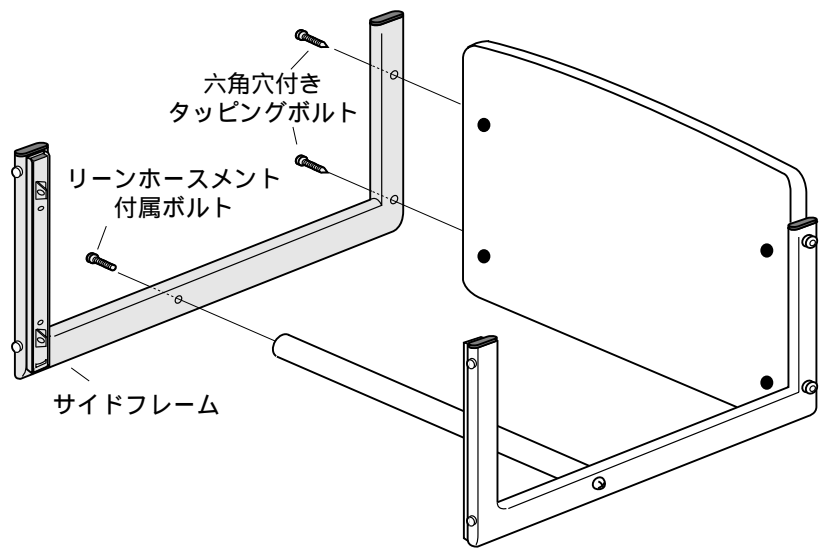

3 同様に反対側のサイドフレームに取り付けます。

4 スライダー裏面にある下穴にストッパーを取り付けます。

5 スライドレールにスライダーを取り付け、机上ラックを起こして完成です。

製品に関するお問い合わせ  
製品の品質管理には細心の注意をはらっていますが、万一、不都合な点や製品に関するお問い合わせなどございましたら、お買求めの販売店又は右記までお気軽にご相談下さい。

サンワサプライ株式会社

岡山サンワサプライセンター / 〒700-0825 岡山市田町1-10-1  
☎086-223-3311 FAX086-223-5123  
東京サンワサプライセンター / 〒140-8566 東京都品川区南大井6-5-8  
☎03-5763-0011 FAX03-5763-0033