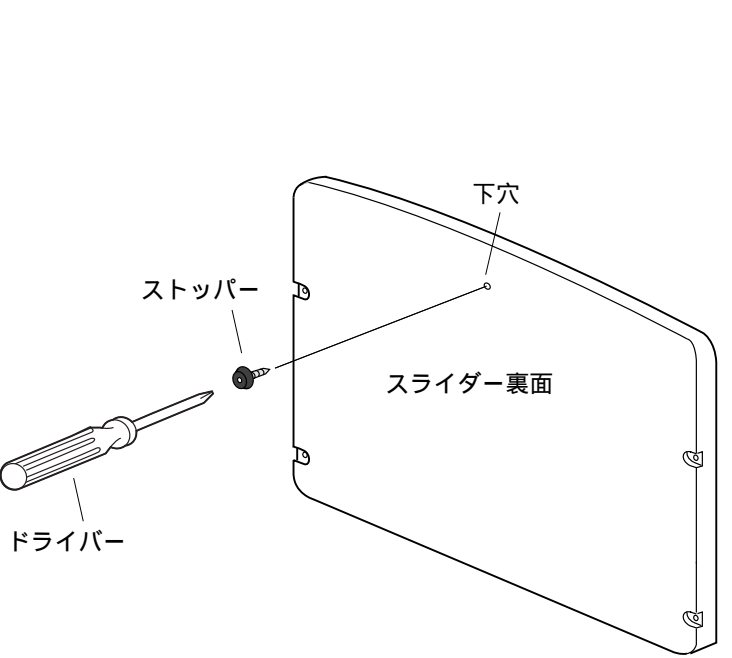

3 同様に反対側のサイドフレームに取り付けます。

4 スライダー裏面にある下穴にストッパーを取り付けます。

5 スライドレールにスライダーを取り付け、机上ラックを起こして完成です。

製品に関するお問い合わせ  
製品の品質管理には細心の注意をはらっていますが、万一、不都合な点や製品に関するお問い合わせなどございましたら、お買求めの販売店又は右記までお気軽にご相談下さい。

サンワサプライ株式会社

岡山サンワサプライセンター / 〒700-0825 岡山市田町1-10-1  
☎086-223-3311 FAX086-223-5123  
東京サンワサプライセンター / 〒140-8566 東京都品川区南大井6-5-8  
☎03-5763-0011 FAX03-5763-0033