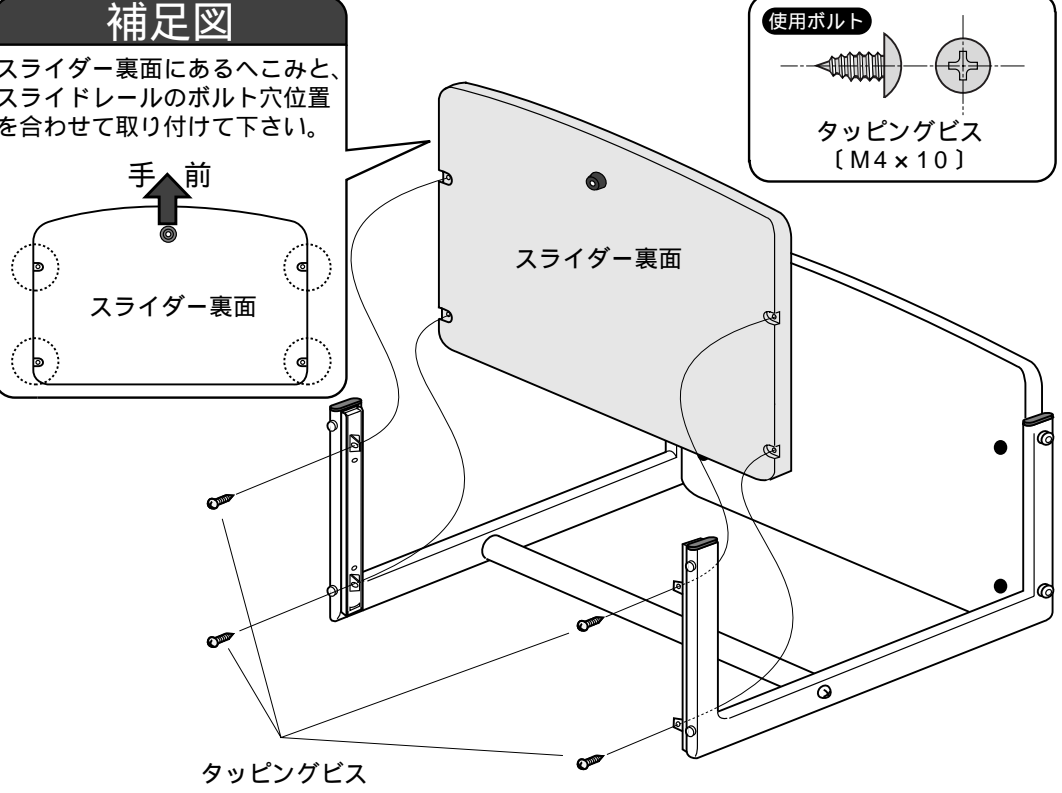

3 同様に反対側のサイドフレームに取り付けます。

4 スライダー裏面にある下穴にストッパーを取り付けます。

5 スライドレールにスライダーを取り付け、机上ラックを起こして完成です。

製品に関するお問い合わせ  
製品の品質管理には細心の注意をはらっていますが、万一、不都合な点や製品に関するお問い合わせなどございましたら、お買求めの販売店又は右記までお気軽にご相談下さい。

サンワサプライ株式会社

岡山サンワサプライセンター / 〒700-0825 岡山市田町1-10-1  
☎086-223-3311 FAX086-223-5123  
東京サンワサプライセンター / 〒140-8566 東京都品川区南大井6-5-8  
☎03-5763-0011 FAX03-5763-0033