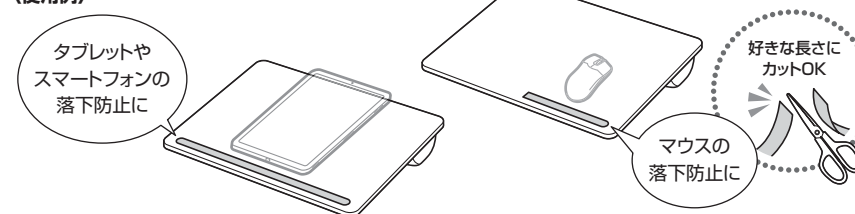

使用方法

クッション面を下にして
ひざの上に置いて使用してください。
天板にノートパソコンやタブレットを置いて
作業ができます。

滑り止めテープの使用方法

付属の滑り止めテープを必要な長さに切ってテーブル表面に貼りつけてください。

〈使用例〉

- ひざ上テーブルから滑り止めテープを剥がす際は、端からゆっくり剥がしてください。表面素材が破れる恐れがあります。
- 何度も剥がして貼り直すと粘着力が低下します。あらかじめご了承ください。