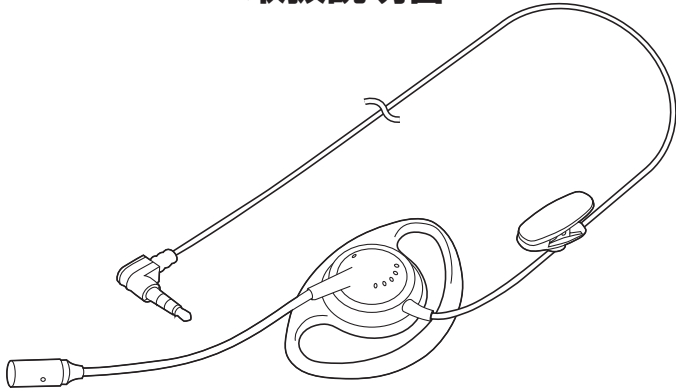

# ワイヤレスガイド用イヤホンマイク(親機用) 取扱説明書

この度は、ワイヤレスガイド用イヤホンマイク「MM-WGS2T-HS1(親機用)」(以下本製品)をお買い上げいただき誠にありがとうございます。この取扱説明書では、本製品の使用方法や安全にお取扱いいただくための注意事項を記載しています。ご使用前によくご覧ください。読み終わったあともこの取扱説明書は大切に保管してください。