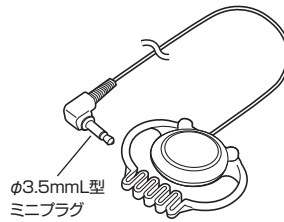

# ワイヤレスガイド用イヤホン(子機用) 取扱説明書

この度は、ワイヤレスガイド用イヤホン「MM-WGS1R-HP1(子機用)」(以下本製品)をお買い上げいただき誠にありがとうございます。この取扱説明書では、本製品の使用方法や安全にお取り扱いいただくための注意事項を記載しています。ご使用前によくご覧ください。読み終わったあともこの取扱説明書は大切に保管してください。