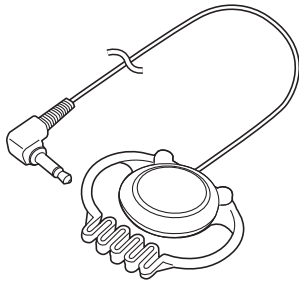

# ワイヤレスガイド用イヤホン(子機用) 取扱説明書

この度は、ワイヤレスガイド用イヤホン「MM-WGS1R-HP1(子機用)」(以下本製品)をお買い上げいただき誠にありがとうございます。この取扱説明書では、本製品の使用方法や安全にお取り扱いいただくための注意事項を記載しています。ご使用前によくご覧ください。読み終わったあともこの取扱説明書は大切に保管してください。