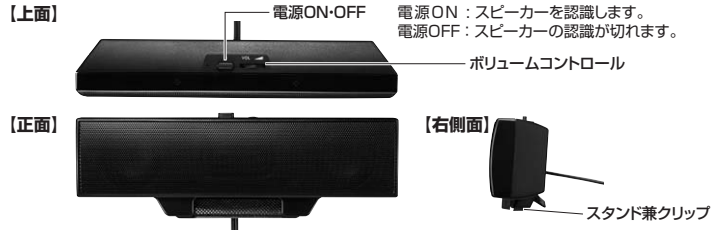

Type-Cサウンドバースピーカー 取扱説明書

この度は、Type-Cサウンドバースピーカー「MM-SPUTC1BK」(以下本製品)をお買い上げいただき誠にありがとうございます。この取扱説明書では、本製品の使用方法や安全にお取扱いいただくための注意事項を記載しています。ご使用前によくご覧ください。読み終わったあとこの取扱説明書は大切に保管してください。

最初にご確認ください

お使いになる前に、セット内容がすべて揃っているかご確認ください。
万一、足りないものがありましたら、お買い求めの販売店にご連絡ください。

セット内容

- ①サウンドバースピーカー …………… 1台
- ②取扱説明書・保証書(本書)…………… 1部

本取扱説明書の内容は、予告なしに変更になる場合があります。
最新の情報は、弊社WEBサイト(<https://www.sanwa.co.jp/>)をご覧ください。

デザイン及び仕様については改良のため予告なしに変更することがあります。
本書に記載の社名及び製品名は各社の商標又は登録商標です。

サンワサプライ株式会社

絵表示の意味

警告 人が死亡または重傷を負うことが想定される危害の内容

注意 人がけがを負う可能性、または物的損害の発生が想定される内容

! 注意していただきたい内容

安全にお使いいただくためのご注意(必ずお守りください)

警告

<内部を開けないでください>

- ●内部を開けますと、故障や感電事故の原因になります。内部に触れることは絶対にしないでください。また、内部を改造した場合の性能の劣化については保証いたしません。

<内部に異物を入れないでください>

- ●内部に燃えやすいものや、金属片が入った場合、水などの液体がかかった場合は、接続しているコードを抜き、お買い上げいただいた販売店又は弊社にご相談ください。そのままご使用になりますと火災や故障および感電事故の原因になります。

<接続コードを傷つけないでください>

- ●コードを傷つけたままご使用いただくと火災・感電の原因となります。

<落雷について>

- ●雷がなっているときに本製品に触れないでください。落雷により感電する恐れがあります。

<セットを移動するときは>

- ●接続しているコードの断線やショートを防ぐため他の機器との接続コードを取外してから動かしてください。火災や感電、製品が破損する恐れがあります。

<他の機器とセットするときは>

- ●各機器の電源がOFFになっていることを確認してください。また、セットのボリュームを0にしてから行ってください。最大音量になっていると突然大きな音が出て聴力障害の原因になる場合があります。

注意

<無理な力は加えない>

- ●スイッチには、無理な力を加えないでください。

<お手入れについて>

- ●ときどき柔らかい布で乾拭きしてください。シンナー、ベンジン、アルコール、化学薬品を使用すると表面が傷んだり、外装ムラになることがありますので絶対に使用しないでください。また、スプレー式の殺虫剤、芳香剤、消臭剤などもかからないよう注意してください。

1. 特長