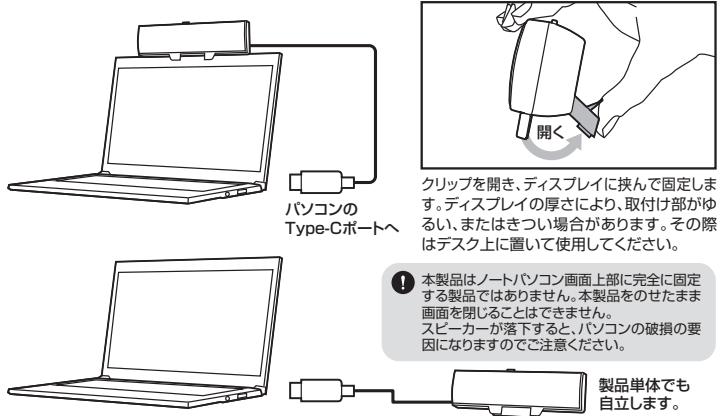

Type-Cサウンドバースピーカー 取扱説明書

この度は、Type-Cサウンドバースピーカー「MM-SPUTC1BK」(以下本製品)をお買い上げいただき誠にありがとうございます。この取扱説明書では、本製品の使用方法や安全にお取扱いいただくための注意事項を記載しています。ご使用前によくご覧ください。読み終わったあとこの取扱説明書は大切に保管してください。

最初にご確認ください

お使いになる前に、セット内容がすべて揃っているかご確認ください。
万一、足りないものがありましたら、お買い求めの販売店にご連絡ください。

セット内容

- ①サウンドバースピーカー …………… 1台
- ②取扱説明書・保証書(本書)…………… 1部

本取扱説明書の内容は、予告なしに変更になる場合があります。
最新の情報は、弊社WEBサイト(<https://www.sanwa.co.jp/>)をご覧ください。

デザイン及び仕様については改良のため予告なしに変更することがあります。
本書に記載の社名及び製品名は各社の商標又は登録商標です。

サンワサプライ株式会社

絵表示の意味

警告 人が死亡または重傷を負うことが想定される危害の内容

注意 人がけがを負う可能性、または物的損害の発生が想定される内容

! 注意していただきたい内容

安全にお使いいただくためのご注意(必ずお守りください)

警告

<内部を開けないでください>

- ●内部を開けますと、故障や感電事故の原因になります。内部に触れることは絶対にしないでください。また、内部を改造した場合の性能の劣化については保証いたしません。

<内部に異物を入れないでください>

- ●内部に燃えやすいものや、金属片が入った場合、水などの液体がかかった場合は、接続しているコードを抜き、お買い上げいただいた販売店又は弊社にご相談ください。そのままご使用になりますと火災や故障および感電事故の原因になります。

<接続コードを傷つけないでください>

- ●コードを傷つけたままご使用いただくと火災・感電の原因となります。

<落雷について>

- ●雷がなっているときに本製品に触れないでください。落雷により感電する恐れがあります。

<セットを移動するときは>

- ●接続しているコードの断線やショートを防ぐため他の機器との接続コードを取外してから動かしてください。火災や感電、製品が破損する恐れがあります。

<他の機器とセットするときは>

- ●各機器の電源がOFFになっていることを確認してください。また、セットのボリュームを0にしてから行ってください。最大音量になっていると突然大きな音が出て聴力障害の原因になる場合があります。

注意

<無理な力は加えない>

- ●スイッチには、無理な力を加えないでください。

<お手入れについて>

- ●ときどき柔らかい布で乾拭きしてください。シンナー、ベンジン、アルコール、化学薬品を使用すると表面が傷んだり、外装ムラになることがありますので絶対に使用しないでください。また、スプレー式の殺虫剤、芳香剤、消臭剤などもかからないよう注意してください。

1. 特長