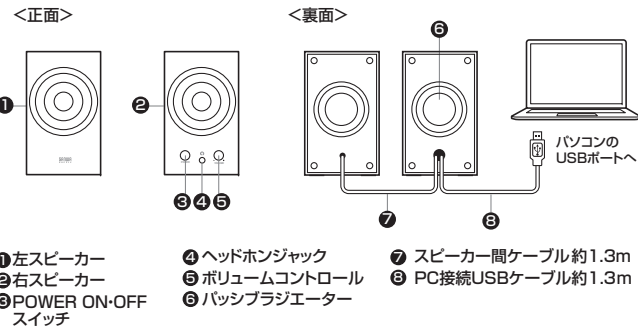

4.接続例

音源と電源をUSBケーブル1本で供給するだけで接続が簡単です。