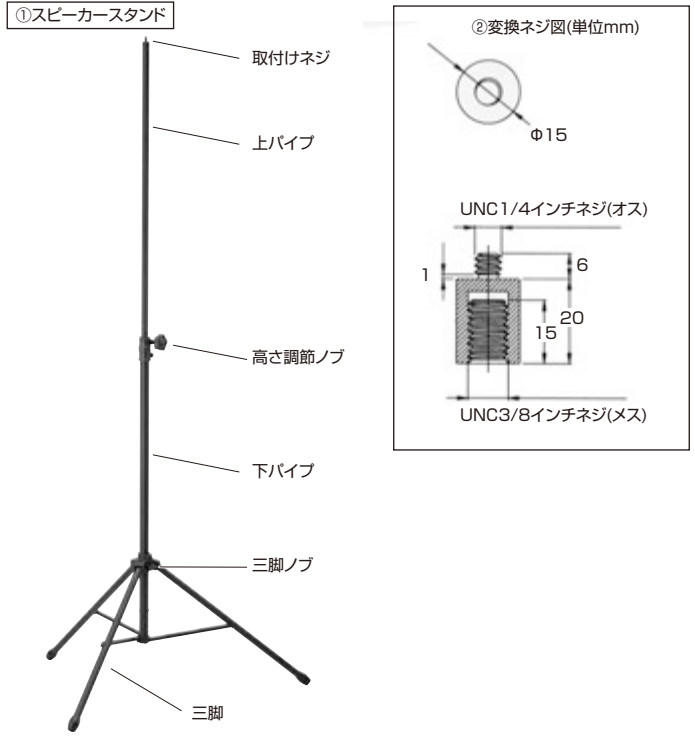

安全にお使いいただくためのご注意(必ずお守りください)

警告

- ●分解や改造をしない
  スタンドを分解したり、改造したり絶対にしないでください。
  また、改造した製品については保証いたしません。
- ●個人で修理や部品交換はしない
  修理や部品交換などは絶対にしないでください。
  必ずお買い上げいただいた販売店又は弊社にご相談ください。
- ●次のような場所で使用や保管はしない
  本製品を水分や湿気の多い場所、直射日光の当たる場所、ホコリや油煙などの多い場所、暖房器具のそばなどの高温となる場所に設置したり、保管しないでください。
- ●不安定な場所に設置しない
  スタンドをぐらつく台の上や傾いた場所に設置しないでください。
  転倒や落下などでけがをする恐れがあります。
- ●お子様に触らせない
  お子様が本製品を取扱うことのないようにご注意ください。
  お子様のけがや、本製品の故障の原因となることがあります。
- ●落としたり、強い衝撃を与えない
  スタンドを落としたり、スタンドに強い衝撃を与えないでください。製品が破損する恐れがあります。

注意

- ●使用前に安全を確認する
  注意事項が守られていても、取扱いによってはスピーカーが落下したり、スタンドが転倒したりする可能性があります。使用にあたっては事前に安全を確認した上でお使いください。
- ●上に乗ったり、重いものを置いたりしない
  三脚の上に乗りつり重いものを置いたりしないでください。製品が破損する恐れがあります。
- ●可動部に指などをはさまないように注意する
  三脚の可動部を操作するときは、指などをはさまないように、注意してください。けがをする恐れがあります。
- ■お手入れについて
  ときどき柔らかい布で乾き拭いてください。シンナー、ベンジン、アルコール、化学薬品を使用すると表面が侵されたり、外装ムラになることがありますので絶対に使用しないでください。また、スプレー式の殺虫剤、芳香剤、消臭剤などもかからないよう注意してください。

1. 特長

- ●UNC3/8ネジを持つスピーカースタンドです。
- ●弊社製拡声器スピーカー(品番:MM-SPAMP16)に対応しています。
- ●付属の変換ネジ(UNC3/8→UNC1/4)を使用することで、弊社製拡声器スピーカー(品番:MM-SPAMPN、MM-SPAMP14、MM-SPAMP10、MM-SPAMP7、MM-SPAMP4)にも対応します。

2. 仕様

材 質	スチール	高 さ 調 整	1230~2000mm
耐 荷 重	20.0kg	ネジサイズ	UNC3/8
サ イ ズ	W100×D120×H1060mm(折りたたんだ状態)		
重 量	約2730g		
付 属 品	変換ネジ(UNC3/8→UNC1/4)×1、取扱説明書×1		
対 応 機 種	UNC3/8ネジ使用時:MM-SPAMP16 付属のUNC3/8→UNC1/4変換ネジ使用時: MM-SPAMPN、MM-SPAMP14、MM-SPAMP10、MM-SPAMP7、MM-SPAMP4		

3. 各部の名称