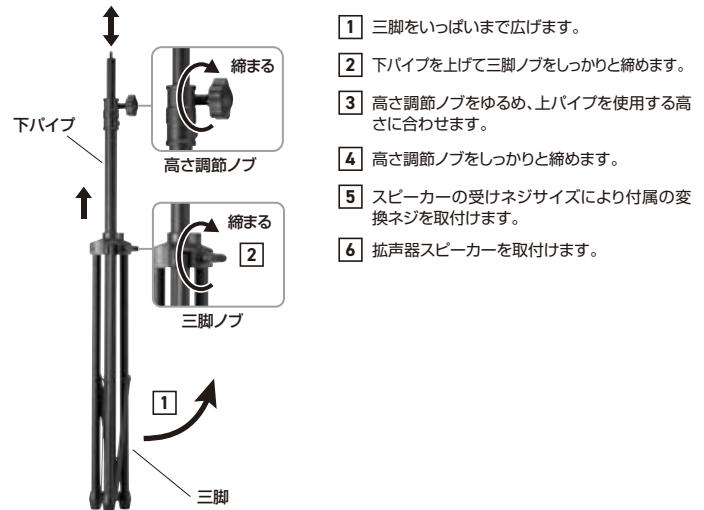

4. スピーカーへの取付け方

設置上の注意

- ●スピーカー設置時のスピーカー落下に十分ご注意ください。
- ●三脚は平面な地面・床の上でご使用ください。
- ●各ノブをしっかりとゆるみのないよう締めてください。転倒の原因になります。
- ●スピーカー設置後、ぐらつきがないかご確認ください。
  不安定な場合はすぐにスピーカーをはずし、ぐらつきを解消してからご利用ください。

最新の情報はWEBサイトで <https://www.sanwa.co.jp/>

本製品の詳細情報は
こちら!
スマホで読み込むだけで
簡単にアクセス!

弊社サポートページはこちら!
■サポート情報
■ソフトダウンロード
■Q&A(よくある質問)
■各種対応表
など、最新情報を随時更新しています。

ご質問、ご不明な点などがありましたら、ぜひ一度弊社WEBサイトをご覧ください。

本取扱説明書の内容は、予告なしに変更になる場合があります。
最新の情報は、弊社WEBサイト(<https://www.sanwa.co.jp/>)をご覧ください。

サンワサプライ株式会社

岡山サブライセンター/〒700-0825 岡山県岡山市北区田町1-10-1 TEL.086-223-3311 FAX.086-223-5123
東京サブライセンター/〒140-8566 東京都品川区南大井6-5-8 TEL.03-5763-0011 FAX.03-5763-0033
札幌営業所/〒060-0808 札幌市北区北八条5-4-1-1 バストラルビルN8 TEL.011-811-3450 FAX.011-716-8990
仙台営業所/〒983-0852 仙台市宮城野区福岡1-6-37 T.M.仙台ビル TEL.022-257-4638 FAX.022-257-4633
名古屋営業所/〒453-0014 愛知県名古屋市中村区則武1-16-18 CUBE MEIKI TEL.052-453-2031 FAX.052-453-2033
大阪営業所/〒532-0003 大阪市淀川区宮原4-5-36 ONEST新大阪スクエア TEL.06-6395-5310 FAX.06-6395-5315
広島営業所/〒732-0828 広島県広島市南区京橋町7-1-18 新井ビル TEL.082-264-2716 FAX.082-264-2717
福岡営業所/〒812-0011 福岡市博多区博多駅前4-3-3 博多八百住ビル TEL.092-471-6721 FAX.092-471-8078