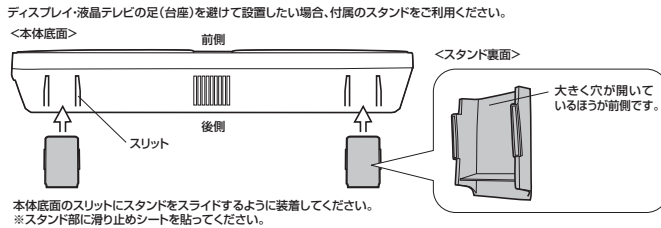

4.各部の名称

5.接続例

5.接続例(続き)

6.スタンド装着方法

仕様

- 実用最大出力20W
- スピーカー形式バスレフ型フルレンジスピーカーシステム(防磁設計)
- ローインピーダンス4Ω
- 出力端子サブウーハー出力端子(RCAピンジャック)
- サイズW500×D85×H85mm
- ケーブル長3.5mmステレオミニジャック接続ケーブル約1.2m、RCAピンジャック接続ケーブル約1.5m、電源コード約1.5m
- 付属品:取扱説明書(保証書)、オプションスタンド×2、滑り止めシート×2、3.5mmステレオミニジャックケーブル×1、RCA(赤白)ピンジャックケーブル×1
- 対応サブウーハー:RCAピンジャック入力を持つサブウーハー
- 周波数特性:200Hz~20KHz
- スピーカーサイズ:2.5インチ(直径63.5mm)
- 入力端子:ステレオミニプラグ(3.5mm)、RCAピンジャック(赤白)
- 電源:内蔵