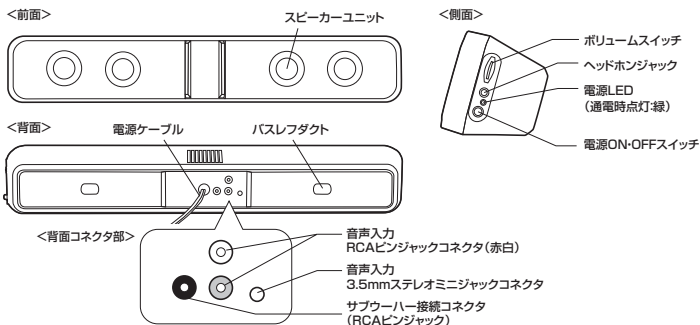

ご使用前にこの取扱説明書をよくお読みください。また、お手元に置き、いつでも確認できるようにしておいてください。

取扱説明書 MM-SPSBA2N

ご使用になる前によくお読みください。

液晶テレビ・パソコン用サウンドバースピーカー

- スピーカー本体 1台
 - オプションスタンド 2個
 - 滑り止めシート 2枚
 - 3.5mmステレオミニジャック接続ケーブル(約1.2m) 1本
 - RCA(赤白)ピンジャック接続ケーブル(約1.5m) 1本
 - 取扱説明書・保証書(本書) 1部
- 最初に確認してください。

2.特長

- 実用最大出力5Wのユニットを4個搭載し、合計20Wの迫力サウンドを出力できる一体型サウンドバースピーカーです。
- ディスプレイ下の空いたスペースに設置ができ、デスク幅のない環境でもスピーカーを設置することができます。
- 24インチの(パソコン)用ディスプレイや32インチ程度の液晶テレビに最適なサイズとなっており、小さな音量でもはっきりと明確に聞き取ることができる。スピーカーユニットをやや上向き加減に設置した設計となっています。
- 音声入力は3.5mmステレオミニジャックとRCAピンジャック(赤白)入力が可能でテレビやAV機器の音声出力も可能です。映画やニュースなどのセリフやメイン音声よりはっきりと明瞭に聞こえるようになります。
- サブウーハー出力端子を搭載しており、市販されている様々なサブウーハーを接続することができます。映画やゲームなどでより迫力ある重低音を楽しみたい場合にケーブル1本でサブウーハーを増設することができます。
- オプションスタンドを付属していることで様々なディスプレイスタンド形状にも対応します。
- テレビの近くに置いていても影響が出ない防磁設計です。
- アンペア内蔵でMP3プレーヤーの出力端子やパソコンの音声出力端子につなぐだけで音楽を楽しめます。
- 深夜や周りに気を使う環境にも便利なヘッドホンジャックを搭載しています。

4.各部の名称

5.接続例

5.接続例(続き)

6.スタンド装着方法

仕様

- 実用最大出力20W
- スピーカー形式バスレフ型フルレンジスピーカーシステム(防磁設計)
- ローインピーダンス4Ω
- 出力端子サブウーハー出力端子(RCAピンジャック)
- サイズW500×D85×H85mm
- ケーブル長3.5mmステレオミニジャック接続ケーブル約1.2m、RCAピンジャック接続ケーブル約1.5m、電源コード約1.5m
- 付属品:取扱説明書(保証書)、オプションスタンド×2、滑り止めシート×2、3.5mmステレオミニジャックケーブル×1、RCA(赤白)ピンジャックケーブル×1
- 対応サブウーハー:RCAピンジャック入力を持つサブウーハー
- 周波数特性:200Hz~20KHz
- スピーカーサイズ:2.5インチ(直径63.5mm)
- 入力端子:ステレオミニプラグ(3.5mm)、RCAピンジャック(赤白)
- 電源:内蔵