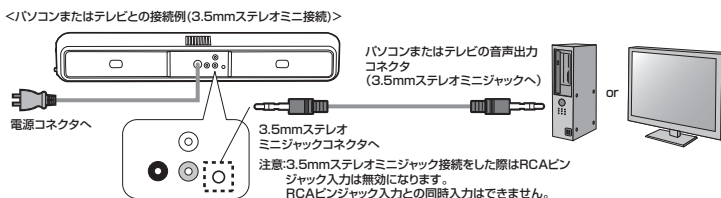

ご使用前にこの取扱説明書をよくお読みください。また、お手元に置き、いつでも確認できるようにしておいてください。

取扱説明書 MM-SPSBA2N

ご使用になる前によくお読みください。

液晶テレビ・パソコン用サウンドバースピーカー

- スピーカー本体 1台
 - オプションスタンド 2個
 - 滑り止めシート 2枚
 - 3.5mmステレオミニジャック接続ケーブル(約1.2m) 1本
 - RCA(赤白)ピンジャック接続ケーブル(約1.5m) 1本
 - 取扱説明書・保証書(本書) 1部
- 最初に確認してください。

2.特長

- 実用最大出力5Wのユニットを4個搭載し、合計20Wの迫力サウンドを出力できる一体型サウンドバースピーカーです。
- ディスプレイ下の空いたスペースに設置ができ、デスク幅のない環境でもスピーカーを設置することができます。
- 24インチの(パソコン)用ディスプレイや32インチ程度の液晶テレビに最適なサイズとなっており、小さな音量でもはっきりと明確に聞き取ることができる。スピーカーユニットをやや上向き加減に設置した設計となっています。
- 音声入力は3.5mmステレオミニジャックとRCAピンジャック(赤白)入力が可能でテレビやAV機器の音声出力も可能です。映画やニュースなどのセリフやメイン音声よりはっきりと明瞭に聞こえるようになります。
- サブウーハー出力端子を搭載しており、市販されている様々なサブウーハーを接続することができます。映画やゲームなどでより迫力ある重低音を楽しみたい場合にケーブル1本でサブウーハーを増設することができます。
- オプションスタンドを付属していることで様々なディスプレイスタンド形状にも対応します。
- テレビの近くに置いていても影響が出ない防磁設計です。
- アンペア内蔵でMP3プレーヤーの出力端子やパソコンの音声出力端子につなぐだけで音楽を楽しめます。
- 深夜や周りに気を使う環境にも便利なヘッドホンジャックを搭載しています。

4.各部の名称

5.接続例

5.接続例(続き)

6.スタンド装着方法

仕様

- 実用最大出力20W
- スピーカー形式バスレフ型フルレンジスピーカーシステム(防磁設計)
- ローインピーダンス4Ω
- 出力端子サブウーハー出力端子(RCAピンジャック)
- サイズW500×D85×H85mm
- ケーブル長3.5mmステレオミニジャック接続ケーブル約1.2m、RCAピンジャック接続ケーブル約1.5m、電源コード約1.5m
- 付属品:取扱説明書(保証書)、オプションスタンド×2、滑り止めシート×2、3.5mmステレオミニジャックケーブル×1、RCA(赤白)ピンジャックケーブル×1
- 対応サブウーハー:RCAピンジャック入力を持つサブウーハー
- 周波数特性:200Hz~20KHz
- スピーカーサイズ:2.5インチ(直径63.5mm)
- 入力端子:ステレオミニプラグ(3.5mm)、RCAピンジャック(赤白)
- 電源:内蔵