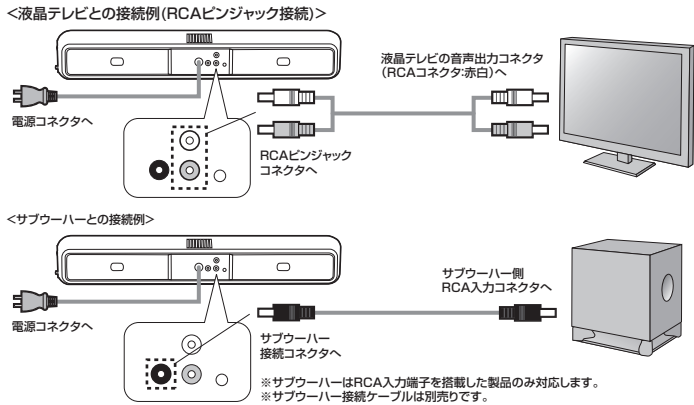

2.特長

- 実用最大出力5Wのユニットを4個搭載し、合計20Wの迫力サウンドを出力できる一体型サウンドバースピーカーです。
- ディスプレイ下の空いたスペースに設置ができ、デスク幅のない環境でもスピーカーを設置することができます。
- 24インチの(パソコン)用ディスプレイや32インチ程度の液晶テレビに最適なサイズとなっており、小さな音量でもはっきりと明確に聞き取ることができる。スピーカーユニットをやや上向き加減に設置した設計となっています。
- 音声入力は3.5mmステレオミニジャックとRCAピンジャック(赤白)入力が可能でテレビやAV機器の音声出力も可能です。映画やニュースなどのセリフやメイン音声よりはっきりと明瞭に聞こえるようになります。
- サブウーハー出力端子を搭載しており、市販されている様々なサブウーハーを接続することができます。映画やゲームなどでより迫力ある重低音を楽しみたい場合にケーブル1本でサブウーハーを増設することができます。
- オプションスタンドを付属していることで様々なディスプレイスタンド形状にも対応します。
- テレビの近くに置いていても影響が出ない防磁設計です。
- アンペア内蔵でMP3プレーヤーの出力端子やパソコンの音声出力端子につなぐだけで音楽を楽しめます。
- 深夜や周りに気を使う環境にも便利なヘッドホンジャックを搭載しています。

4.各部の名称

5.接続例

5.接続例(続き)

6.スタンド装着方法

仕様

- 実用最大出力20W
- スピーカー形式バスレフ型フルレンジスピーカーシステム(防磁設計)
- ローインピーダンス4Ω
- 出力端子サブウーハー出力端子(RCAピンジャック)
- サイズW500×D85×H85mm
- ケーブル長3.5mmステレオミニジャック接続ケーブル約1.2m、RCAピンジャック接続ケーブル約1.5m、電源コード約1.5m
- 付属品:取扱説明書(保証書)、オプションスタンド×2、滑り止めシート×2、3.5mmステレオミニジャックケーブル×1、RCA(赤白)ピンジャックケーブル×1
- 対応サブウーハー:RCAピンジャック入力を持つサブウーハー
- 周波数特性:200Hz~20KHz
- スピーカーサイズ:2.5インチ(直径63.5mm)
- 入力端子:ステレオミニプラグ(3.5mm)、RCAピンジャック(赤白)
- 電源:内蔵