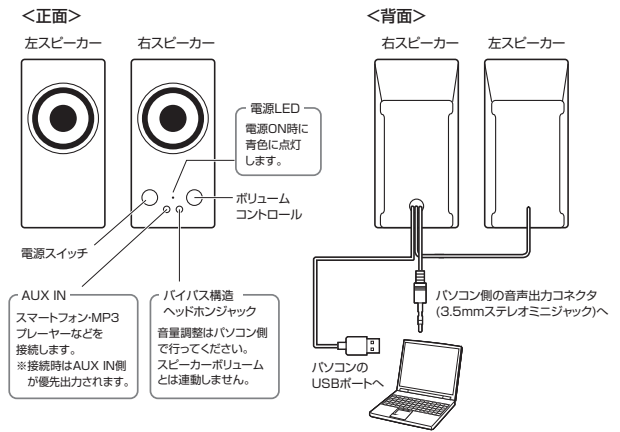

各部の名称と接続例

保証規定

- 1.保証期間内に正常な使用状態でご使用の場合に限り品質を保証しております。取扱説明書、本体ラベル、表示等の注意書きに従った使用状態で保証期間内に故障した場合、弊社所定の方法で交換いたします。
- 2.次のような場合は保証期間内でも有償修理になります。
  - (1)保証書をご提示いただけない場合。
  - (2)所定の項目をご記入いただけない場合、あるいは字句を書き換えられた場合。
  - (3)故障の原因が取扱い上の不注意による場合。
  - (4)故障の原因がお客様による輸送・移動中の衝撃による場合。
  - (5)天変地異、ならびに公害や異常電圧その他の外部要因による故障及び損傷。
  - (6)譲渡や中古販売・オークション・転売などでご購入された場合。
- 3.お客様ご自身による改造または修理があったと判断された場合は、保証期間内での修理もお受けいたしかねます。
- 4.本製品の故障、またはその使用によって生じた直接、間接の損害については弊社はその責を負わないものとします。
- 5.本製品を使用中に発生したデータやプログラムの消失、または破損についての補償はいたしかねます。
- 6.本製品は医療機器、原子力設備や機器、航空宇宙機器、輸送設備や機器などの人命に関わる設備や機器、及び高度な信頼性を必要とする設備や機器やシステムなどへの組み込みや使用は意図されておりません。これらの用途に本製品を使用され、人身事故、社会的障害などが生じても弊社はいかなる責任も負いかねます。
- 7.修理ご依頼品を郵送、またはご持参される場合の諸費用は、お客様のご負担となります。
- 8.保証書は再発行いたしませんので、大切に保管してください。
- 9.保証書は日本国内においてのみ有効です。

保証書		サンワサプライ株式会社
型番: MM-SPL16UBK	シリアルナンバー:	
お客様・お名前・ご住所・TEL 販売店名・住所・TEL		
担当者名	保証期間 6ヶ月	お買い上げ年月日 年 月 日

サンワサプライ株式会社

Ver.1.0

岡山サイエンスセンター 〒700-0825 岡山県岡山市北区田町1-10-1 TEL.086-223-3311 FAX.086-223-5123
東京サイエンスセンター 〒140-8566 東京都品川区南大井6-5-8 TEL.03-5763-0011 FAX.03-5763-0033
札幌営業所 〒060-0808 札幌市北区北八条西4-1-1 パストラルビルN9 TEL.011-611-3450 FAX.011-718-8990
仙台営業所 〒983-0852 仙台市宮城野区福岡1-6-37 宝栄仙台ビル TEL.022-257-4638 FAX.022-257-4633
名古屋営業所 〒453-0015 名古屋市中村区椿町1-6-7 カジヤマビル TEL.052-453-2031 FAX.052-453-2033
大阪営業所 〒532-0003 大阪市淀川区宮原4-1-45 新大阪八千代ビル TEL.06-6395-5310 FAX.06-6395-5315
福岡営業所 〒7812-0012 福岡市博多区博多駅中央街8-20 2博多相互ビル TEL.092-471-6721 FAX.092-471-8078

BJ/AB/7HdNo