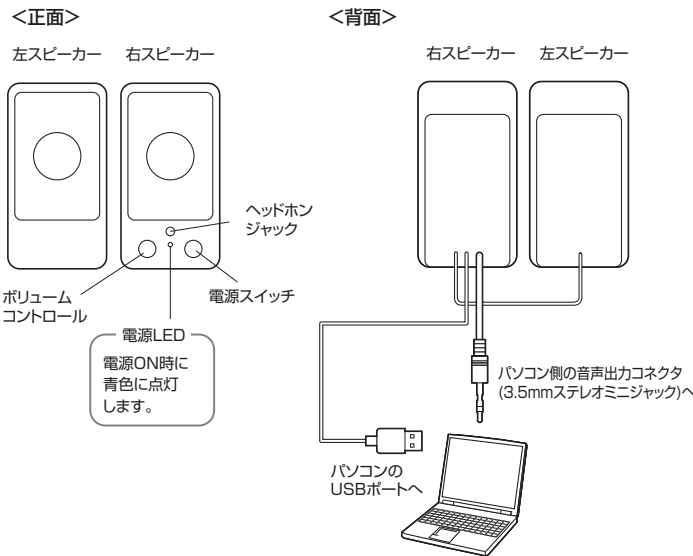

各部の名称と接続例

保証規定・保証書

- 1.保証期間内に正常な使用状態でご使用の場合に限り品質を保証しております。取扱説明書、本体ラベル、表示等の注意事項に従った使用状態で保証期間内に故障した場合、弊社所定の方法で交換いたします。
- 2.次のような場合は保証期間内でも有償修理になります。
  (1)保証書をご提示いただけない場合。
  (2)所定の項目をご記入いただけない場合、あるいは字句を書き換えられた場合。
  (3)故障の原因が取扱い上の不注意による場合。
  (4)故障の原因がお客様による輸送・移動中の衝撃による場合。
  (5)天変地異、ならびに公害や異常電圧その他の外部要因による故障及び損傷。
  (6)譲渡や中古販売・オークション・転売などでご購入された場合。
- 3.お客様ご自身による改造または修理があったと判断された場合は、保証期間内での修理もお受けいたしかねます。
- 4.本製品の故障、またはその使用によって生じた直接、間接の損害については弊社はその責を負わないものとします。
- 5.本製品を使用中に発生したデータやプログラムの消失、または破損についての補償はいたしかねます。
- 6.本製品は医療機器、原子力設備や機器、航空宇宙機器、輸送設備や機器などの人命に関わる設備や機器、及び高度な信頼性を必要とする設備や機器やシステムなどへの組み込みや使用は意図されておりません。これらの用途に本製品を使用され、人身事故、社会的障害などが生じても弊社はいかなる責任も負いかねます。
- 7.修理ご依頼品を郵送、またはご持参される場合の諸費用は、お客様のご負担となります。
- 8.保証書は再発行いたしませんので、大切に保管してください。
- 9.保証書は日本国内においてのみ有効です。

サンワサプライ株式会社

保証書	型番: MM-SPL15UBK	シリアルナンバー
お客様・お名前・ご住所・TEL		
販売店名・住所・TEL		
保証期間	6ヶ月	お買い上げ年月日 年 月 日

※必要事項をご記入の上、大切に保管してください。

サンワサプライ株式会社

Ver.1.0

岡山サブライセンター / 〒700-0825 岡山県岡山市北区田町1-10-1 TEL.086-223-3311 FAX.086-223-5123
東京サブライセンター / 〒140-8566 東京都品川区南大井6-5-8 TEL.03-5763-0011 FAX.03-5763-0033
札幌営業所 / 〒060-0808 札幌市北区北八条西4-1-1 パストラルビルN8 TEL.011-611-3450 FAX.011-716-8990
仙台営業所 / 〒983-0851 仙台市宮城野区福ヶ岡1-6-37 至栄仙台ビル TEL.022-257-4638 FAX.022-257-4633
名古屋営業所 / 〒453-0015 名古屋市中村区椿町1-6-7 カジヤマビル TEL.052-453-2031 FAX.052-453-2033
大阪営業所 / 〒532-0003 大阪市淀川区高島4-1-45 新大阪八千代ビル TEL.06-6395-5310 FAX.06-6395-5315
福岡営業所 / 〒812-0012 福岡市博多区博多駅前中央街8-20第2博多相互ビル TEL.092-471-6721 FAX.092-471-8078

BI/AC/ModANo